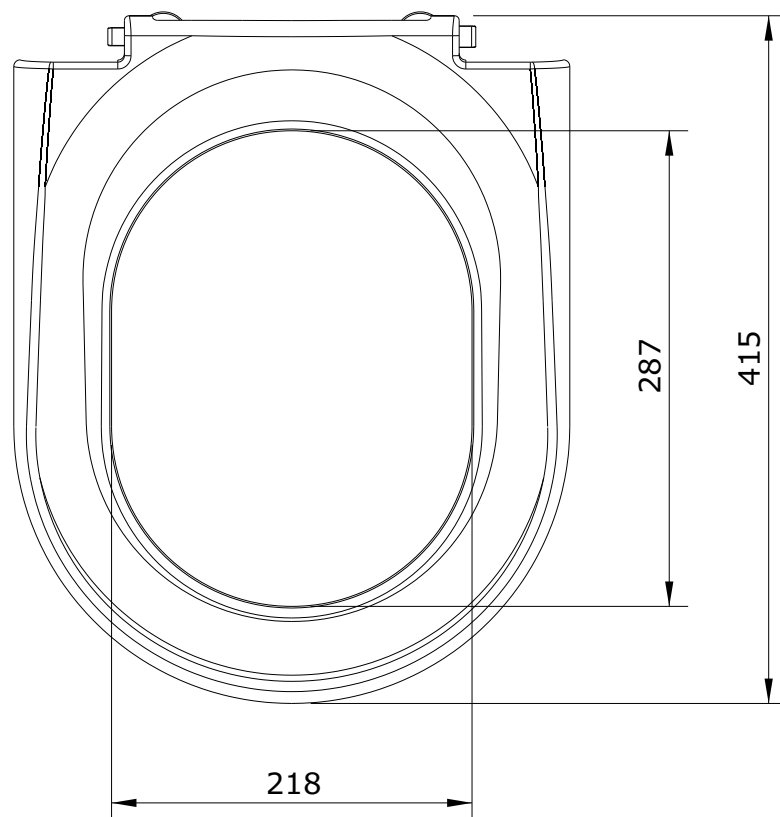

Status
cod.: 22331
ver.: 01

descrição: tampo de sanita com slowclose
description: toilet seat with slowclose system
description: abattant pour cuvette avec système slowclose

sanindusa®

Os produtos apresentados seguem especificações técnicas internas da SANINDUSA.
As dimensões são meramente indicativas.
Reservamos o direito de fazer alterações técnicas que permitam melhorar a funcionalidade dos nossos produtos, sem aviso prévio.