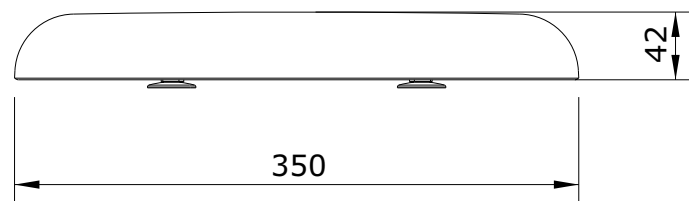

Status
cod.: 22331
ver.: 01

descrição: tampo de sanita com slowclose
description: toilet seat with slowclose system
description: abattant pour cuvette avec système slowclose

sanindusa®

Os produtos apresentados seguem especificações técnicas internas da SANINDUSA.
As dimensões são meramente indicativas.
Reservamos o direito de fazer alterações técnicas que permitam melhorar a funcionalidade dos nossos produtos, sem aviso prévio.