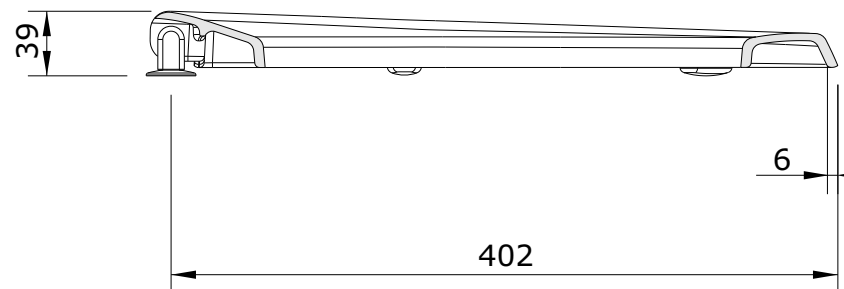

Status
cod.: 22331
ver.: 01

descrição: tampo de sanita com slowclose
description: toilet seat with slowclose system
description: abattant pour cuvette avec système slowclose

sanindusa®

Os produtos apresentados seguem especificações técnicas internas da SANINDUSA.
As dimensões são meramente indicativas.
Reservamos o direito de fazer alterações técnicas que permitam melhorar a funcionalidade dos nossos produtos, sem aviso prévio.