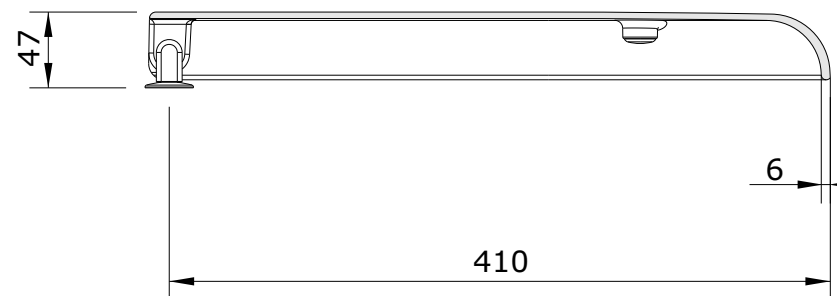

Status
cod.: 22331
ver.: 01

descrição: tampo de sanita com slowclose
description: toilet seat with slowclose system
description: abattant pour cuvette avec système slowclose

sanindusa®

Os produtos apresentados seguem especificações técnicas internas da SANINDUSA.
As dimensões são meramente indicativas.
Reservamos o direito de fazer alterações técnicas que permitam melhorar a funcionalidade dos nossos produtos, sem aviso prévio.