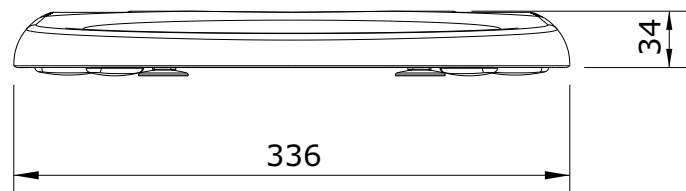

Status
cod.: 22331
ver.: 01

descrição: tampo de sanita com slowclose
description: toilet seat with slowclose system
description: abattant pour cuvette avec système slowclose

sanindusa®

Os produtos apresentados seguem especificações técnicas internas da SANINDUSA.
As dimensões são meramente indicativas.
Reservamos o direito de fazer alterações técnicas que permitam melhorar a funcionalidade dos nossos produtos, sem aviso prévio.