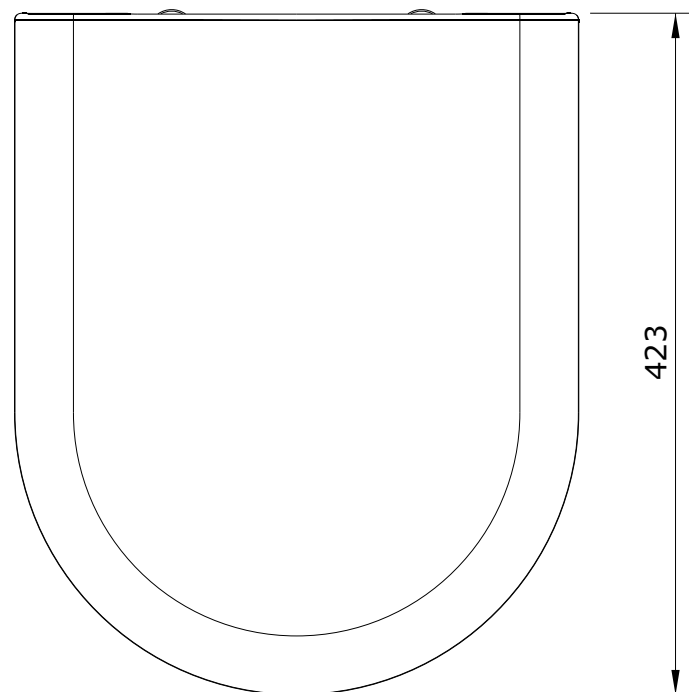

Status
cod.: 22331
ver.: 01

descrição: tampo de sanita com slowclose
description: toilet seat with slowclose system
description: abattant pour cuvette avec système slowclose

sanindusa®

Os produtos apresentados seguem especificações técnicas internas da SANINDUSA.
As dimensões são meramente indicativas.
Reservamos o direito de fazer alterações técnicas que permitam melhorar a funcionalidade dos nossos produtos, sem aviso prévio.