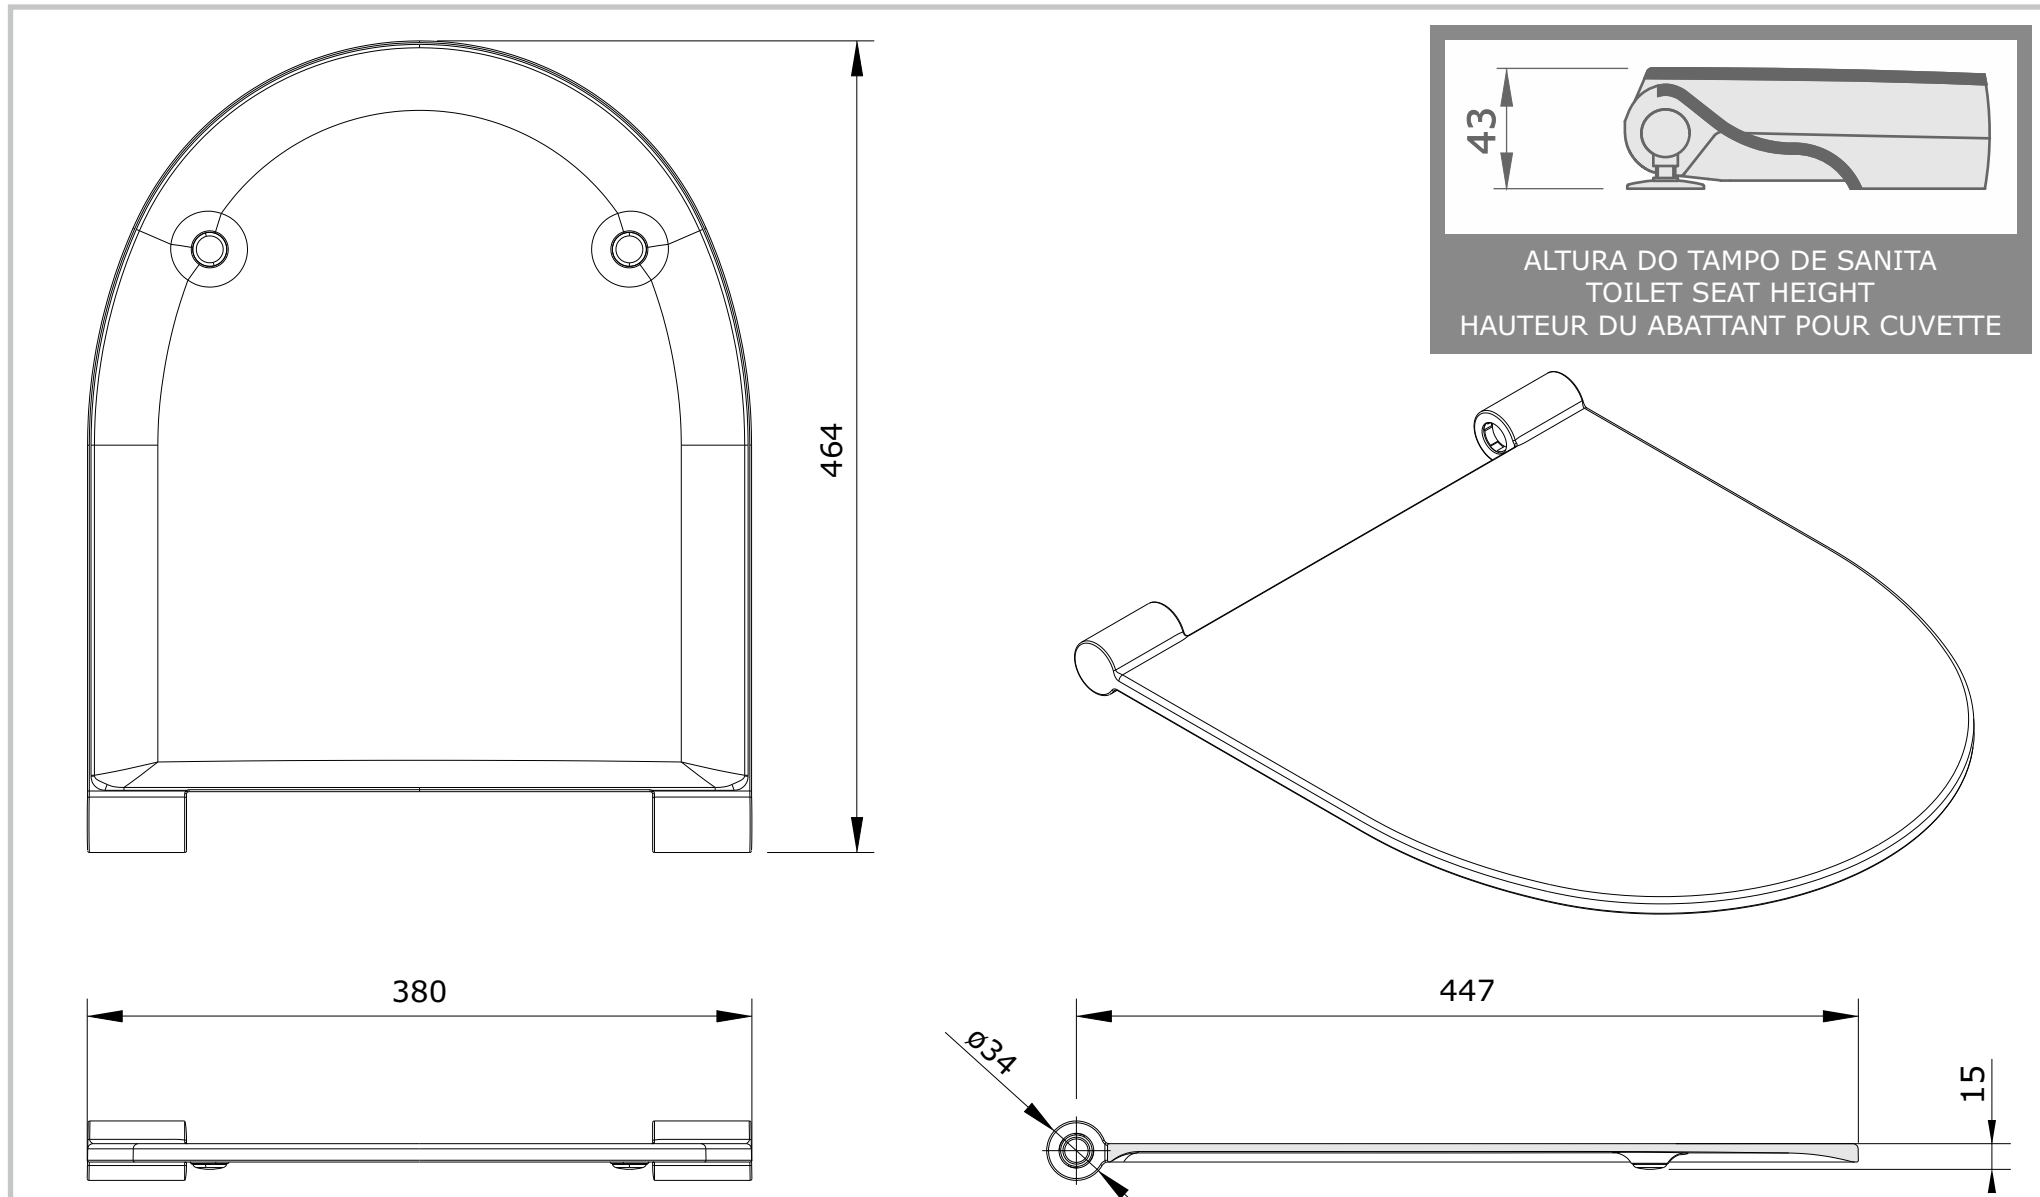

Sanlife
cod.: 23631
ver.: 02

descrição: tampo de sanita com clipoff e slowclose
description: toilet seat with clipoff and slowclose system
description: abattant pour cuvette avec système clipoff et slowclose

sanindusa®

Os produtos apresentados seguem especificações técnicas internas da SANINDUSA.
As dimensões são meramente indicativas.

Reservamos o direito de fazer alterações técnicas que permitam melhorar a funcionalidade dos nossos produtos, sem aviso prévio.

The presented products follow technical specifications from SANINDUSA.

The dimensions of the pieces are merely a reference.

We reserve the right to introduce technical improvements in our products without previous advice.

Les produits présentés suivent les spécifications techniques internes de Sanindusa.

Les dimensions de ceux-ci sont données à titre indicatifs.

Nous nous réservons le droit de procéder aux modifications techniques qui permettraient d'améliorer les fonctionnalités de nos produits, sans préavis.