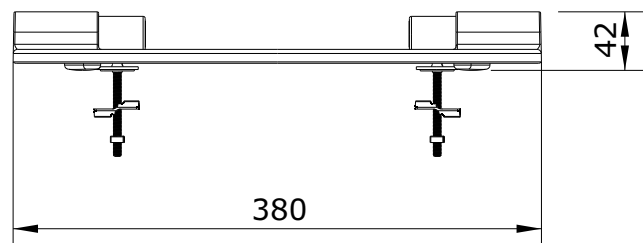

Sanlife
cod.: 23641
ver.: 01

descrição: tampo de bidé com clipoff e slowclose
description: bidet cover with clipoff and slowclose system
description: abattant pour bidet avec système clipoff et slowclose

sanindusa®

Os produtos apresentados seguem especificações técnicas internas da SANINDUSA.
As dimensões são meramente indicativas.
Reservamos o direito de fazer alterações técnicas que permitam melhorar a funcionalidade dos nossos produtos, sem aviso prévio.