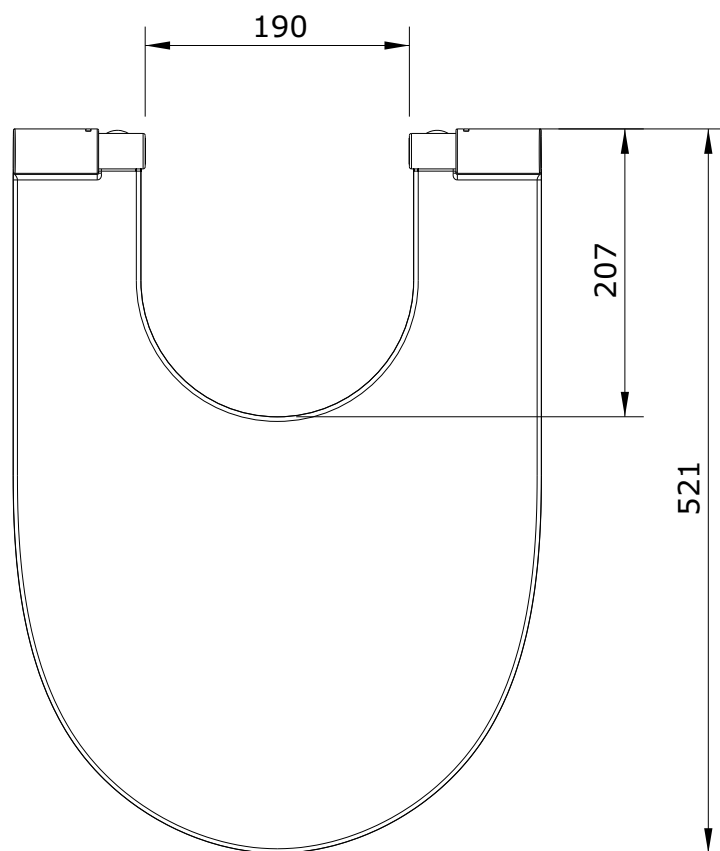

Sanlife
cod.: 23641
ver.: 01

descrição: tampo de bidé com clipoff e slowclose
description: bidet cover with clipoff and slowclose system
description: abattant pour bidet avec système clipoff et slowclose

sanindusa®

Os produtos apresentados seguem especificações técnicas internas da SANINDUSA.
As dimensões são meramente indicativas.
Reservamos o direito de fazer alterações técnicas que permitam melhorar a funcionalidade dos nossos produtos, sem aviso prévio.