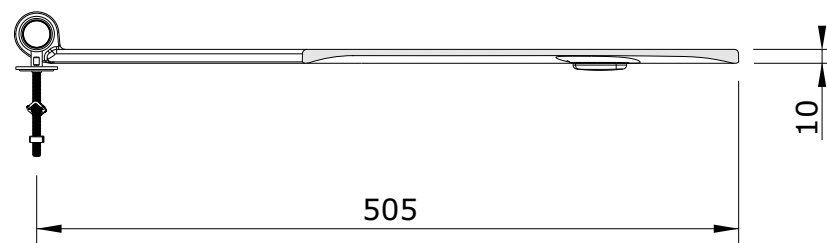

Sanlife
cod.: 23641
ver.: 01

descrição: tampo de bidé com clipoff e slowclose
description: bidet cover with clipoff and slowclose system
description: abattant pour bidet avec système clipoff et slowclose

sanindusa®

Os produtos apresentados seguem especificações técnicas internas da SANINDUSA.
As dimensões são meramente indicativas.
Reservamos o direito de fazer alterações técnicas que permitam melhorar a funcionalidade dos nossos produtos, sem aviso prévio.

The presented products follow technical specifications from SANINDUSA.
The dimensions of the pieces are merely a reference.
We reserve the right to introduce technical improvements in our products without previous advice.