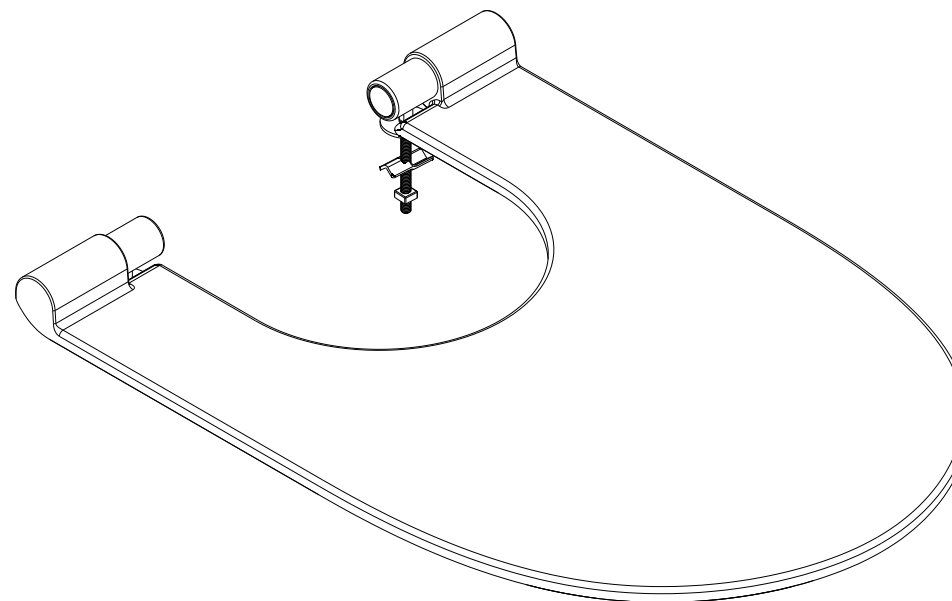

Sanlife
cod.: 23641
ver.: 01

descrição: tampo de bidé com clipoff e slowclose
description: bidet cover with clipoff and slowclose system
description: abattant pour bidet avec système clipoff et slowclose

sanindusa®

Os produtos apresentados seguem especificações técnicas internas da SANINDUSA.
As dimensões são meramente indicativas.
Reservamos o direito de fazer alterações técnicas que permitam melhorar a funcionalidade dos nossos produtos, sem aviso prévio.