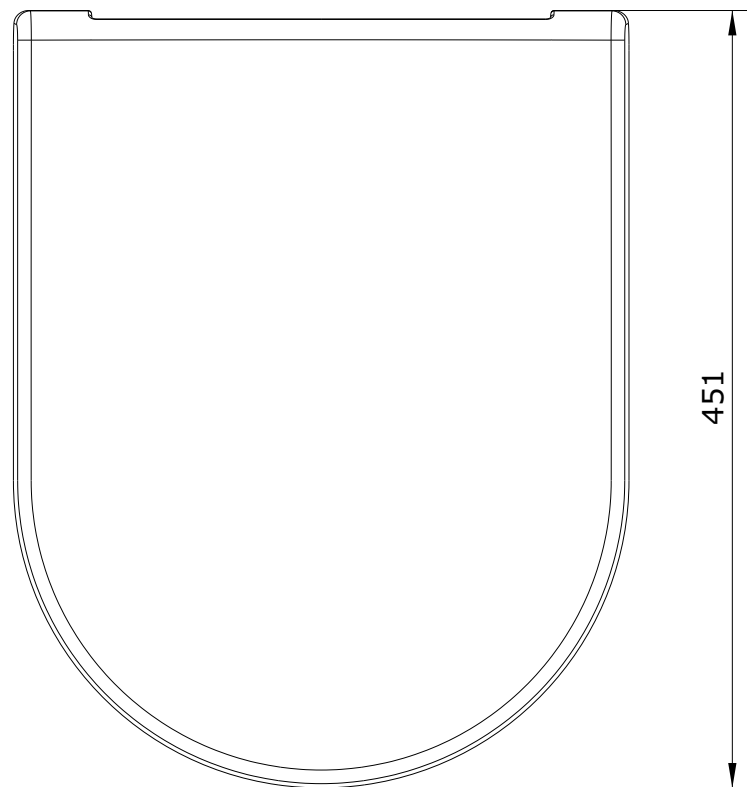

Sanibold
cod.: 23731
ver.: 01

descrição: tampo de sanita com clipoff e slowclose
description: toilet seat with clipoff and slowclose system
description: abattant pour cuvette avec système clipoff et slowclose

sanindusa®

Os produtos apresentados seguem especificações técnicas internas da SANINDUSA.
As dimensões são meramente indicativas.
Reservamos o direito de fazer alterações técnicas que permitam melhorar a funcionalidade dos nossos produtos, sem aviso prévio.