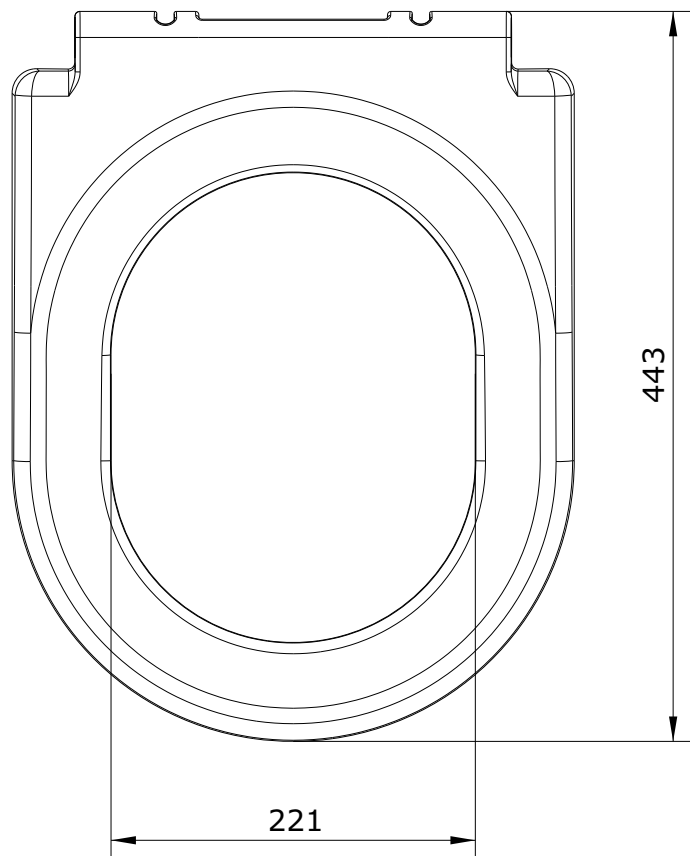

Sanibold
cod.: 23731
ver.: 01

descrição: tampo de sanita com clipoff e slowclose
description: toilet seat with clipoff and slowclose system
description: abattant pour cuvette avec système clipoff et slowclose

sanindusa®

Os produtos apresentados seguem especificações técnicas internas da SANINDUSA.
As dimensões são meramente indicativas.
Reservamos o direito de fazer alterações técnicas que permitam melhorar a funcionalidade dos nossos produtos, sem aviso prévio.

The presented products follow technical specifications from SANINDUSA.
The dimensions of the pieces are merely a reference.
We reserve the right to introduce technical improvements in our products without previous advice.

Les produits présentés suivent les spécifications techniques internes de SANINDUSA.
Les dimensions de ceux-ci sont données à titre indicatifs.
Nous nous réservons le droit de procéder aux modifications techniques qui permettraient d'améliorer les fonctionnalités de nos produits, sans préavis.