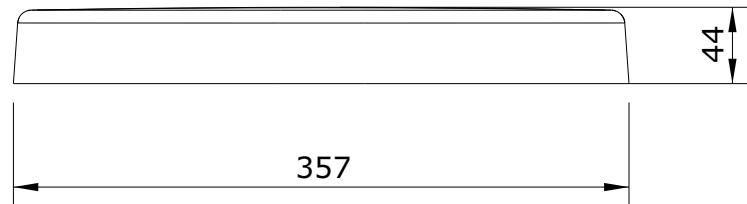

Sanibold
cod.: 23731
ver.: 01

descrição: tampo de sanita com clipoff e slowclose
description: toilet seat with clipoff and slowclose system
description: abattant pour cuvette avec système clipoff et slowclose

sanindusa®

Os produtos apresentados seguem especificações técnicas internas da SANINDUSA.
As dimensões são meramente indicativas.
Reservamos o direito de fazer alterações técnicas que permitam melhorar a funcionalidade dos nossos produtos, sem aviso prévio.