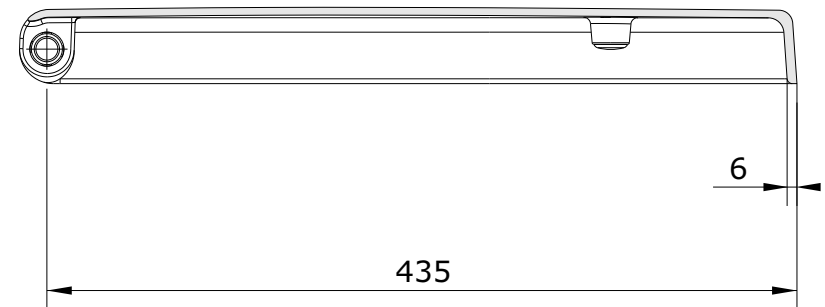

Sanibold
cod.: 23731
ver.: 01

descrição: tampo de sanita com clipoff e slowclose
description: toilet seat with clipoff and slowclose system
description: abattant pour cuvette avec système clipoff et slowclose

sanindusa®

Os produtos apresentados seguem especificações técnicas internas da SANINDUSA.
As dimensões são meramente indicativas.
Reservamos o direito de fazer alterações técnicas que permitam melhorar a funcionalidade dos nossos produtos, sem aviso prévio.

The presented products follow technical specifications from SANINDUSA.
The dimensions of the pieces are merely a reference.
We reserve the right to introduce technical improvements in our products without previous advice.

Les produits présentés suivent les spécifications techniques internes de SANINDUSA.
Les dimensions de ceux-ci sont données à titre indicatifs.
Nous nous réservons le droit de procéder aux modifications techniques qui permettraient d'améliorer les fonctionnalités de nos produits, sans préavis.