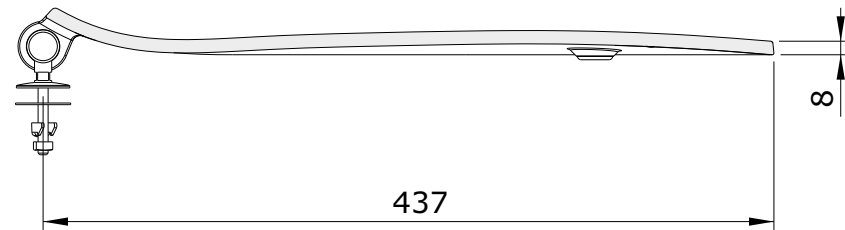

Sanibold
cod.: 23761
ver.: 00

descrição: tampo de sanita slim com easyclip e slowclose
description: toilet seat slim with easyclip and slowclose system
description: abattant pour cuvette slim avec système easyclip et slowclose

sanindusa®

Os produtos apresentados seguem especificações técnicas internas da SANINDUSA.
As dimensões são meramente indicativas.
Reservamos o direito de fazer alterações técnicas que permitam melhorar a funcionalidade dos nossos produtos, sem aviso prévio.