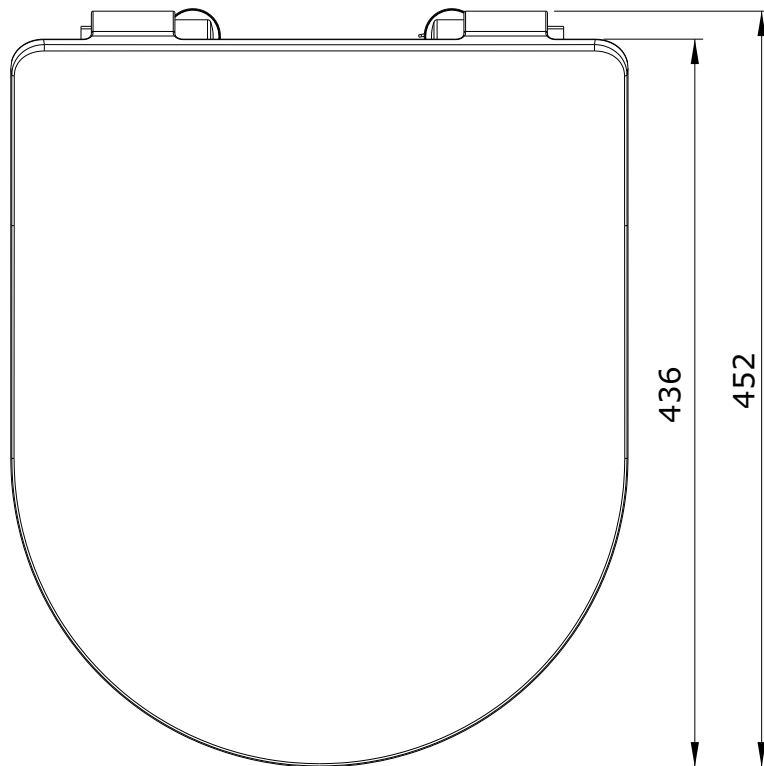

Sanibold
cod.: 23761
ver.: 00

descrição: tampo de sanita slim com easyclip e slowclose
description: toilet seat slim with easyclip and slowclose system
description: abattant pour cuvette slim avec système easyclip et slowclose

sanindusa®

Os produtos apresentados seguem especificações técnicas internas da SANINDUSA.
As dimensões são meramente indicativas.
Reservamos o direito de fazer alterações técnicas que permitam melhorar a funcionalidade dos nossos produtos, sem aviso prévio.