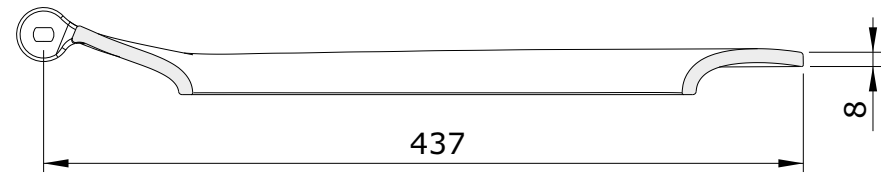

Sanibold
cod.: 23761
ver.: 00

descrição: tampo de sanita slim com easyclip e slowclose
description: toilet seat slim with easyclip and slowclose system
description: abattant pour cuvette slim avec système easyclip et slowclose

sanindusa®

Os produtos apresentados seguem especificações técnicas internas da SANINDUSA.
As dimensões são meramente indicativas.
Reservamos o direito de fazer alterações técnicas que permitam melhorar a funcionalidade dos nossos produtos, sem aviso prévio.

The presented products follow technical specifications from SANINDUSA.
The dimensions of the pieces are merely a reference.
We reserve the right to introduce technical improvements in our products without previous advice.

Les produits présentés suivent les spécifications techniques internes de SANINDUSA.
Les dimensions de ceux-ci sont données à titre indicatifs.
Nous nous réservons le droit de procéder aux modifications techniques qui permettraient d'améliorer les fonctionnalités de nos produits, sans préavis.