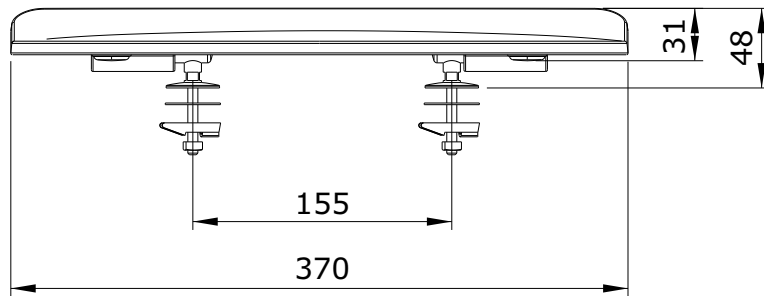

Sanibold
cod.: 23761
ver.: 00

descrição: tampo de sanita slim com easyclip e slowclose
description: toilet seat slim with easyclip and slowclose system
description: abattant pour cuvette slim avec système easyclip et slowclose

sanindusa®

Os produtos apresentados seguem especificações técnicas internas da SANINDUSA.
As dimensões são meramente indicativas.
Reservamos o direito de fazer alterações técnicas que permitam melhorar a funcionalidade dos nossos produtos, sem aviso prévio.