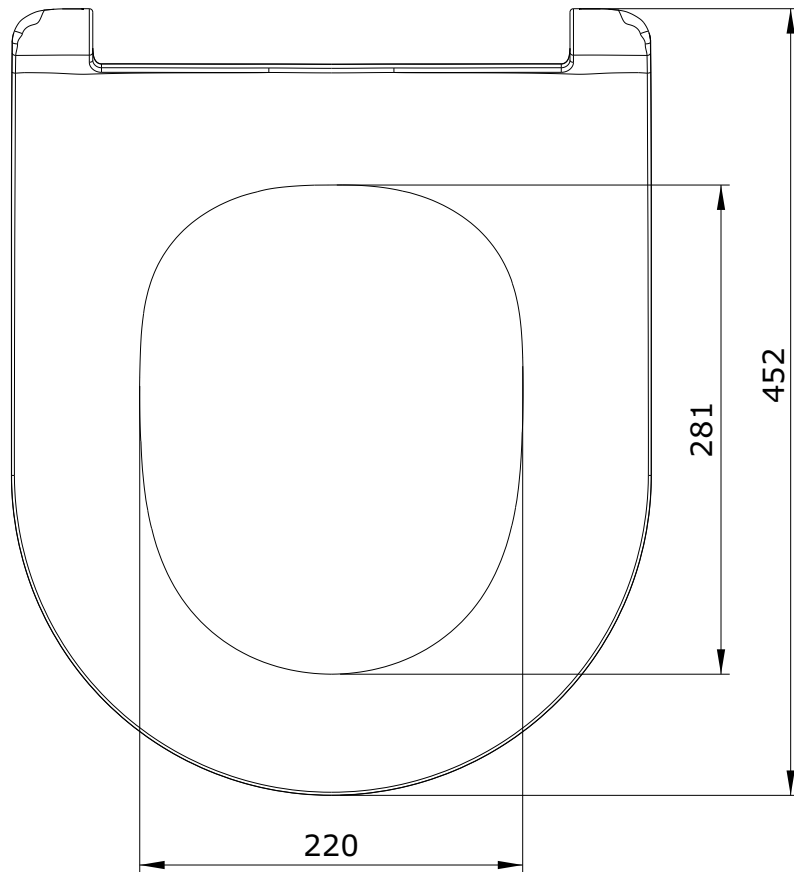

Sanibold
cod.: 23761
ver.: 00

descrição: tampo de sanita slim com easyclip e slowclose
description: toilet seat slim with easyclip and slowclose system
description: abattant pour cuvette slim avec système easyclip et slowclose

sanindusa®

Os produtos apresentados seguem especificações técnicas internas da SANINDUSA.
As dimensões são meramente indicativas.
Reservamos o direito de fazer alterações técnicas que permitam melhorar a funcionalidade dos nossos produtos, sem aviso prévio.

The presented products follow technical specifications from SANINDUSA.
The dimensions of the pieces are merely a reference.
We reserve the right to introduce technical improvements in our products without previous advice.

Les produits présentés suivent les spécifications techniques internes de SANINDUSA.
Les dimensions de ceux-ci sont données à titre indicatifs.
Nous nous réservons le droit de procéder aux modifications techniques qui permettraient d'améliorer les fonctionnalités de nos produits, sans préavis.