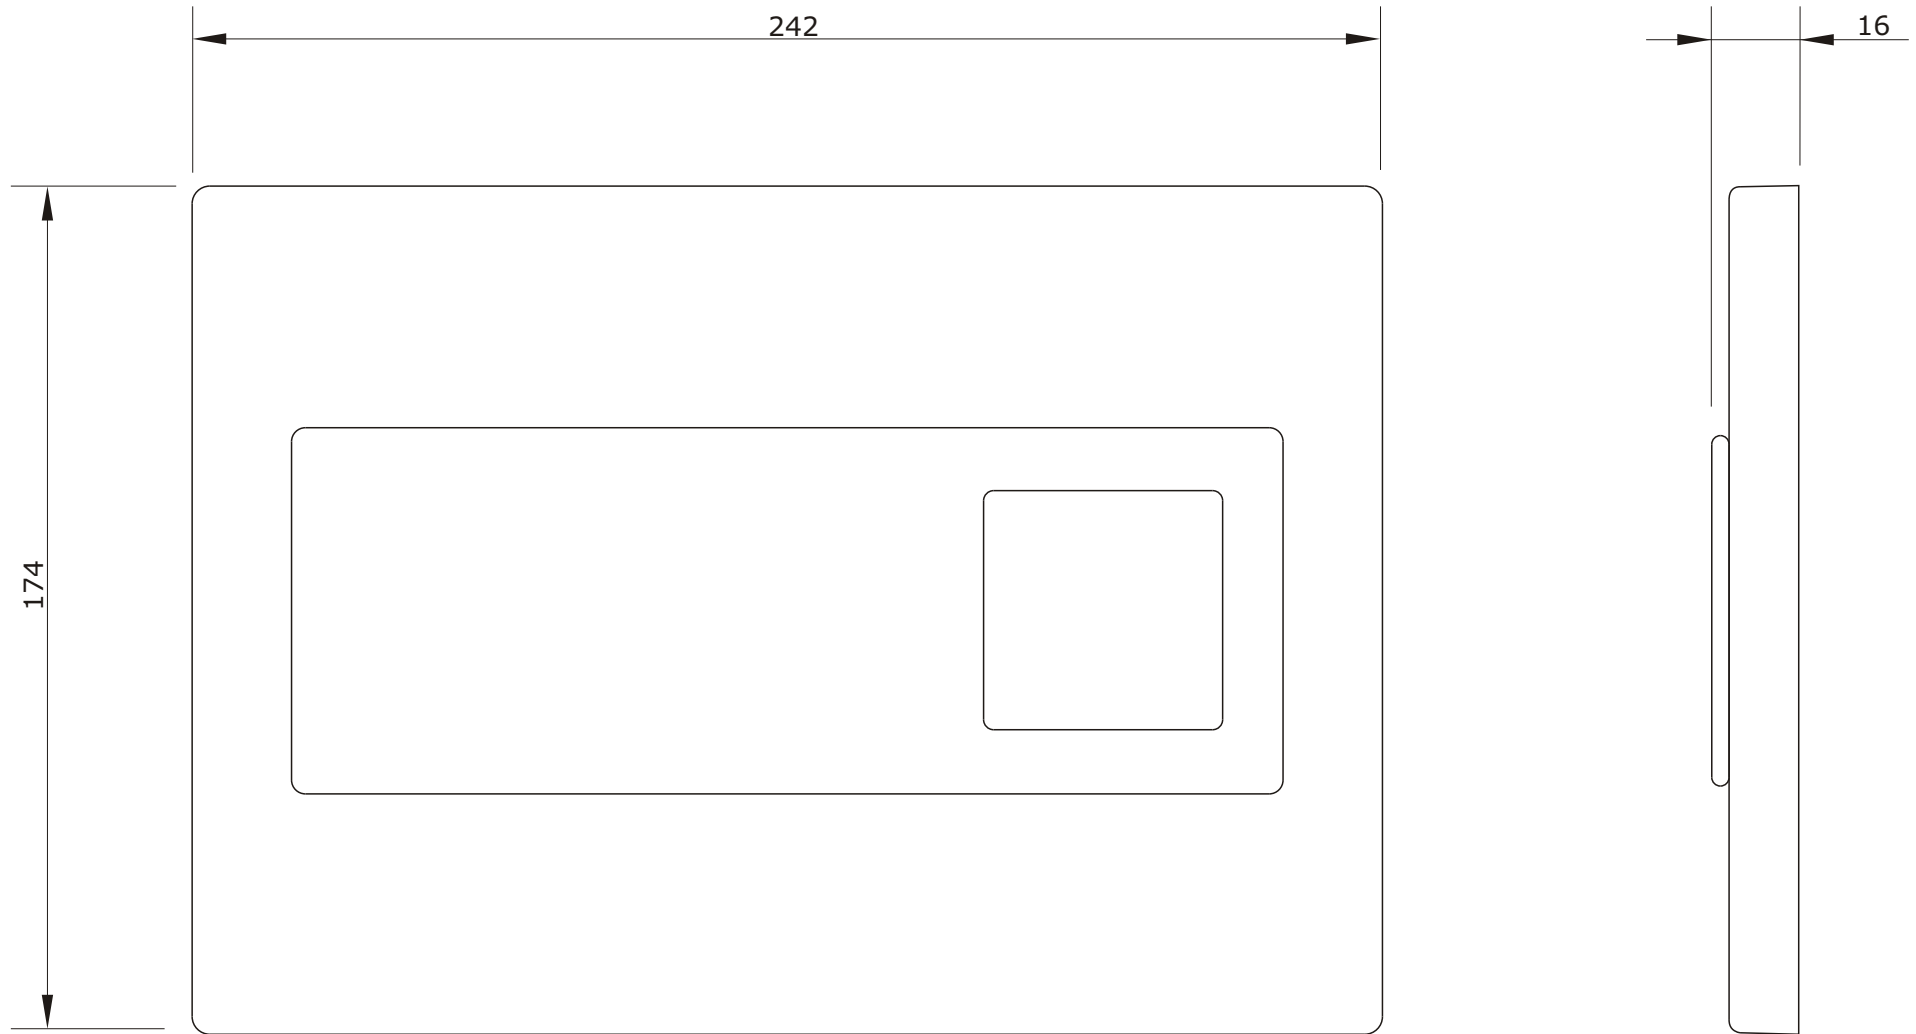

série: Square

descrição: placa dupla descarga

sanindusa[®]

código: 40043

revisão: 00

Os produtos apresentados seguem especificações técnicas internas da SANINDUSA.

As dimensões são meramente indicativas.

Reservamos o direito de fazer alterações técnicas que permitam melhorar a funcionalidade dos nossos produtos, sem aviso prévio.

The presented products follow technical specifications from SANINDUSA.

The dimensions of the pieces are merely a reference.

We reserve the right to introduce technical improvements in our products without previous advice.