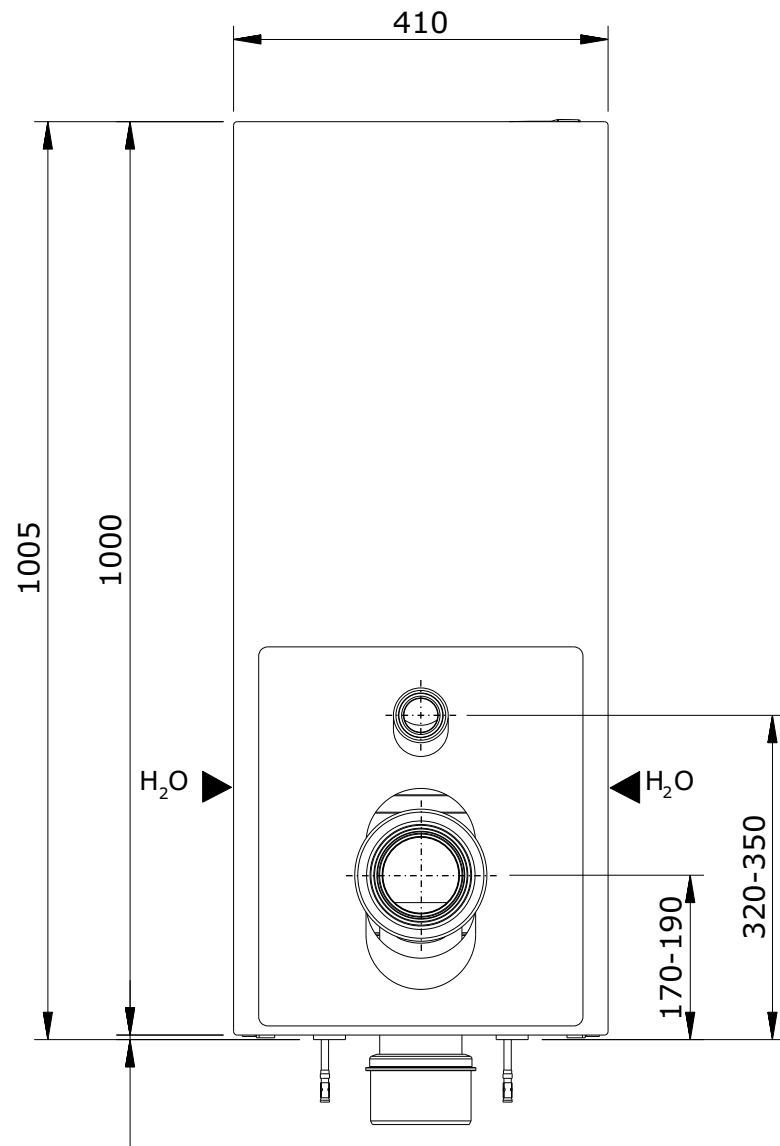

série: Sanglass

descrição: estrutura exterior para sanita simples

sanindusa®

código: 41833

revisão: 02

Os produtos apresentados seguem especificações técnicas internas da SANINDUSA.

As dimensões são meramente indicativas.