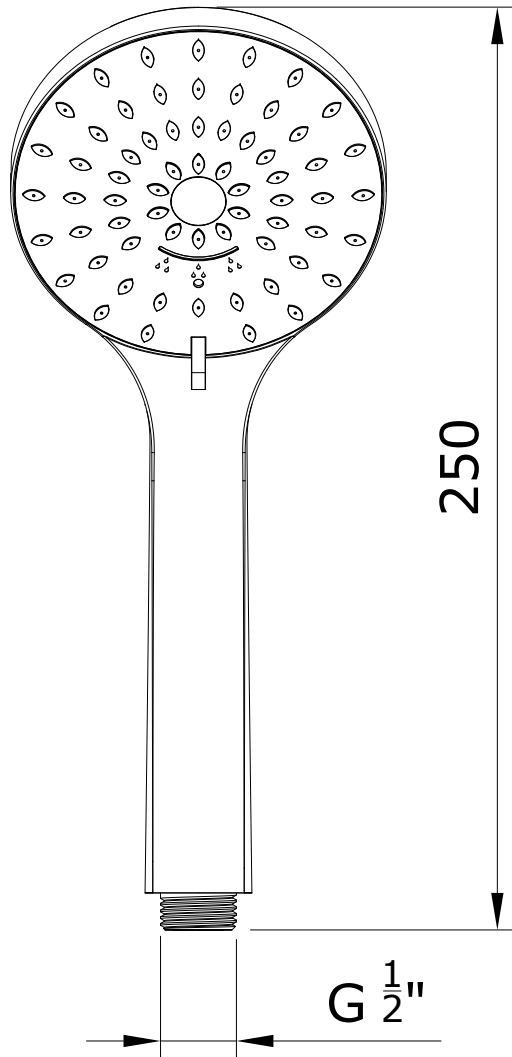

Star  
cod.: 55893  
ver.: 01

descrição: chuveiro 3 funções  
description: 3 functions handshower  
description: douchette 3 fonctions

sanindusa®

Os produtos apresentados seguem especificações técnicas internas da SANINDUSA.  
As dimensões são meramente indicativas.  
Reservamos o direito de fazer alterações técnicas que permitam melhorar a funcionalidade dos nossos produtos, sem aviso prévio.

The presented products follow technical specifications from SANINDUSA.  
The dimensions of the pieces are merely a reference.  
We reserve the right to introduce technical improvements in our products without previous advice.