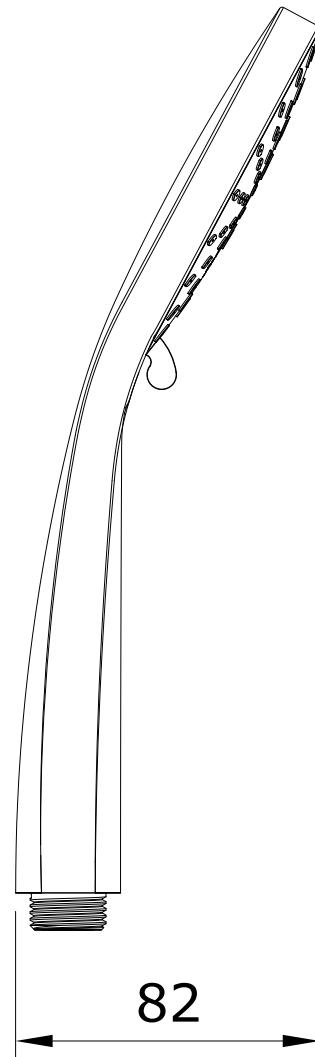

Star  
cod.: 55893  
ver.: 01

descrição: chuveiro 3 funções  
description: 3 functions handshower  
description: douchette 3 fonctions

sanindusa®

Os produtos apresentados seguem especificações técnicas internas da SANINDUSA.  
As dimensões são meramente indicativas.  
Reservamos o direito de fazer alterações técnicas que permitam melhorar a funcionalidade dos nossos produtos, sem aviso prévio.

The presented products follow technical specifications from SANINDUSA.  
The dimensions of the pieces are merely a reference.  
We reserve the right to introduce technical improvements in our products without previous advice.