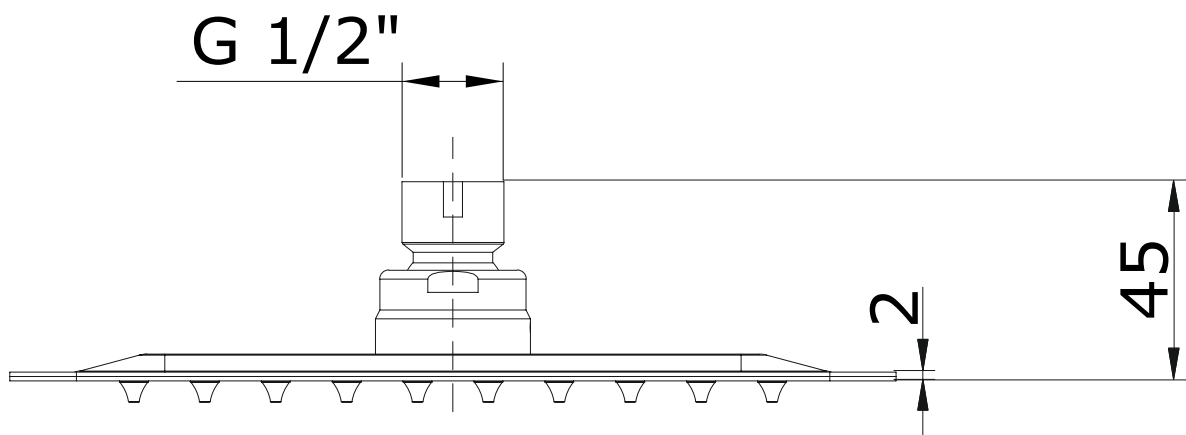

Square
cod.: 5599111
ver.: 01

descrição: pinha 200
description: 200 shower head
description: tête pour douchette 200

sanindusa®

Os produtos apresentados seguem especificações técnicas internas da SANINDUSA.
As dimensões são meramente indicativas.