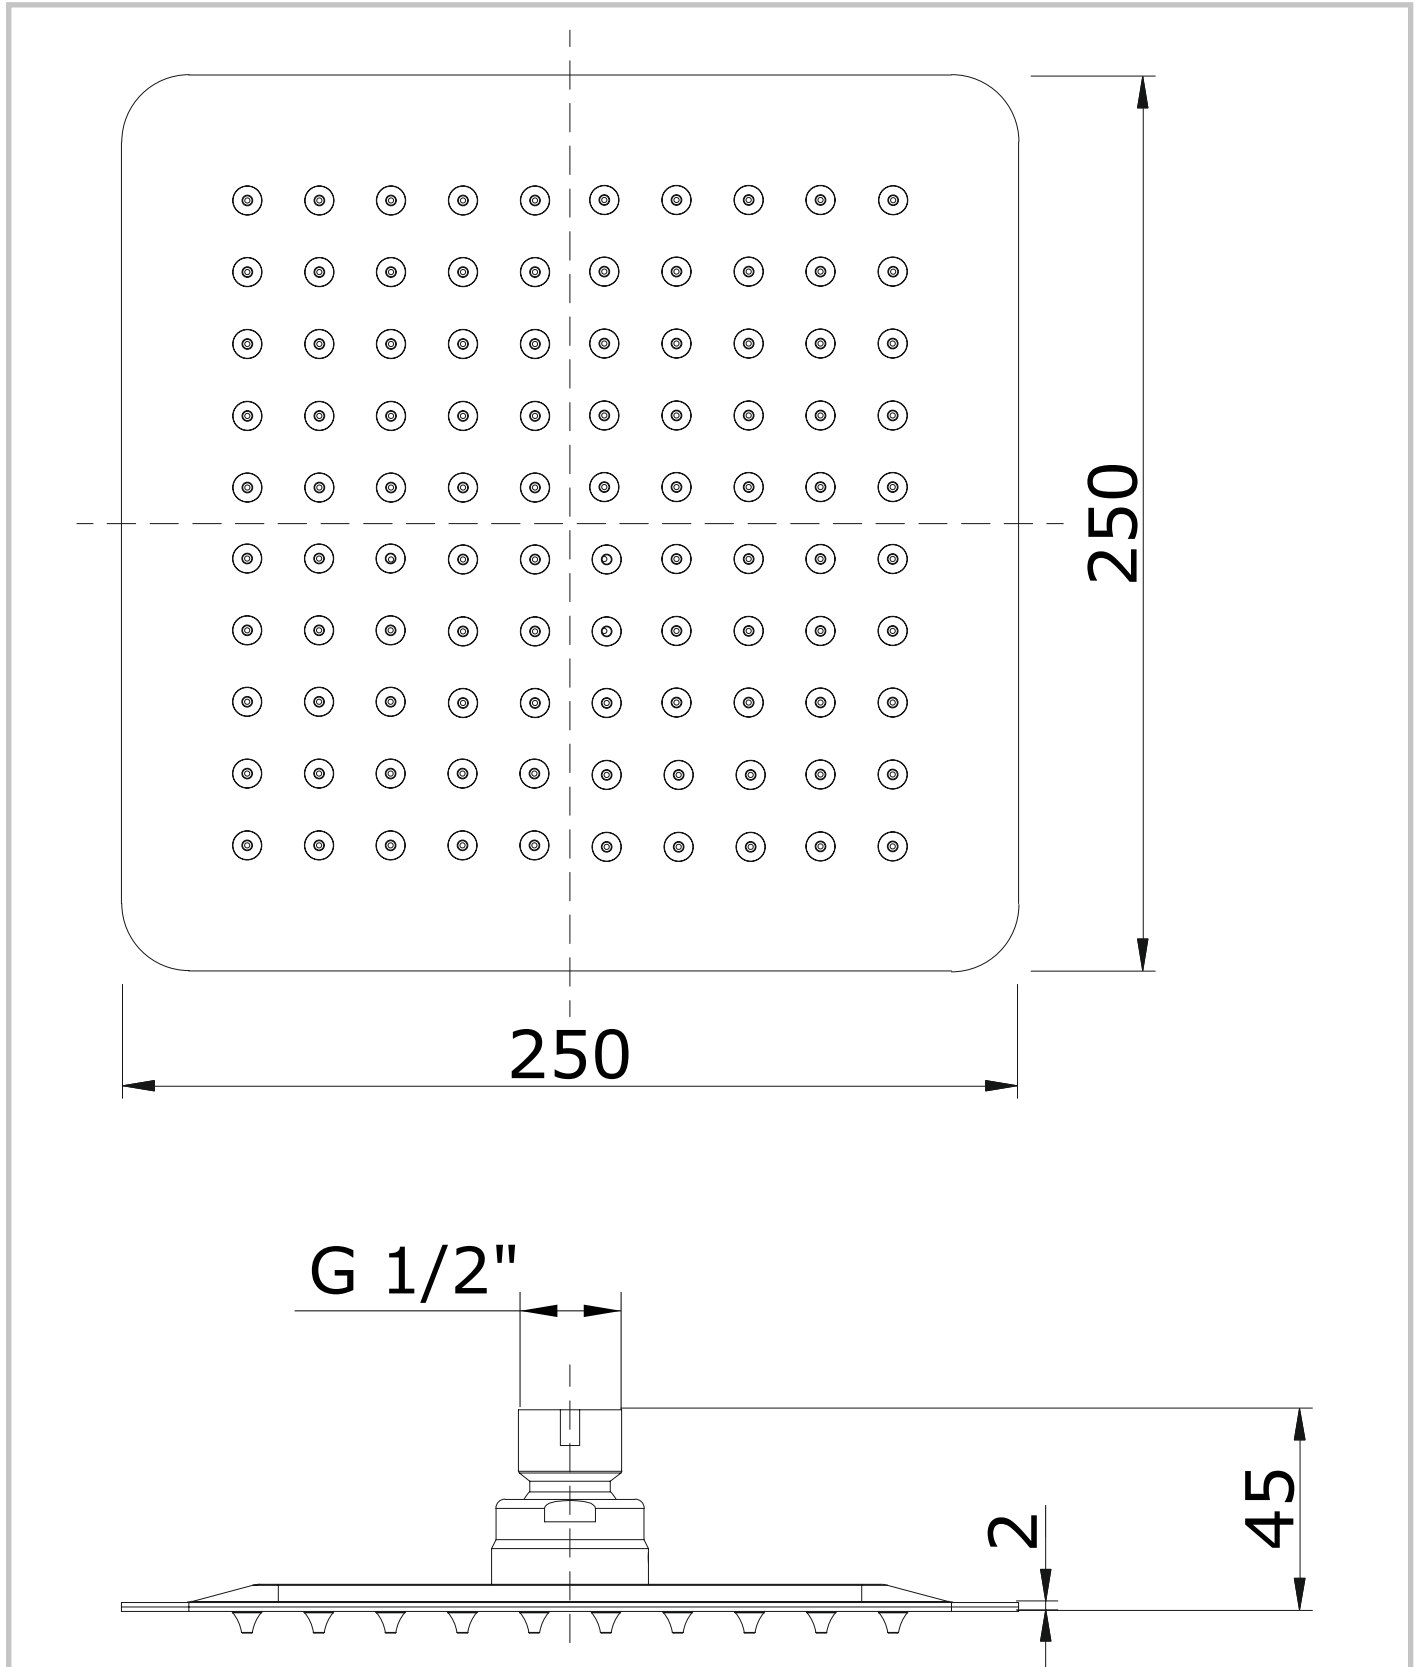

Square
cod.: 5609111
ver.: 01

descrição: pinha 250
description: 250 shower head
description: tête pour douchette 250

sanindusa®

Os produtos apresentados seguem especificações técnicas internas da SANINDUSA.
As dimensões são meramente indicativas.