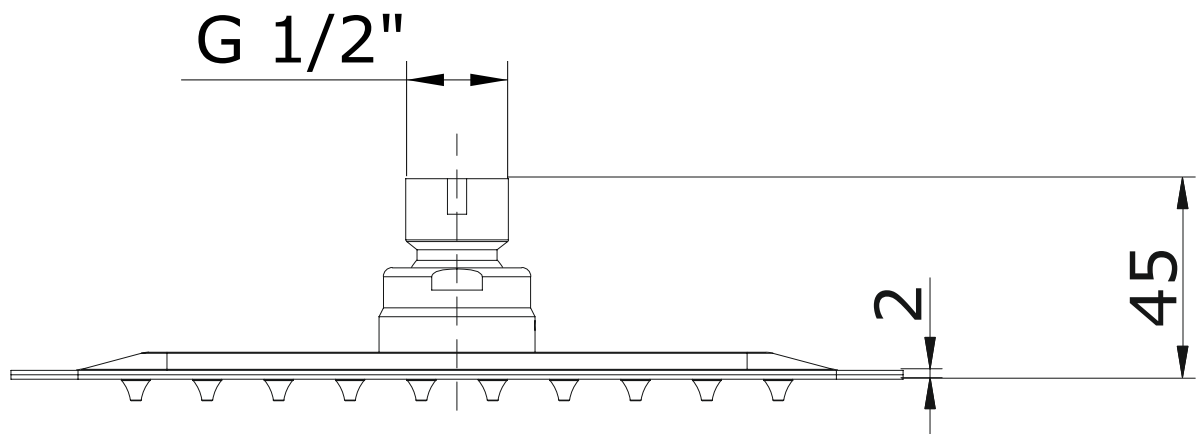

Square
cod.: 5749111
ver.: 02

descrição: pinha 300
description: 300 shower head
description: tête pour douchette 300

sanindusa®

Os produtos apresentados seguem especificações técnicas internas da SANINDUSA.
As dimensões são meramente indicativas.