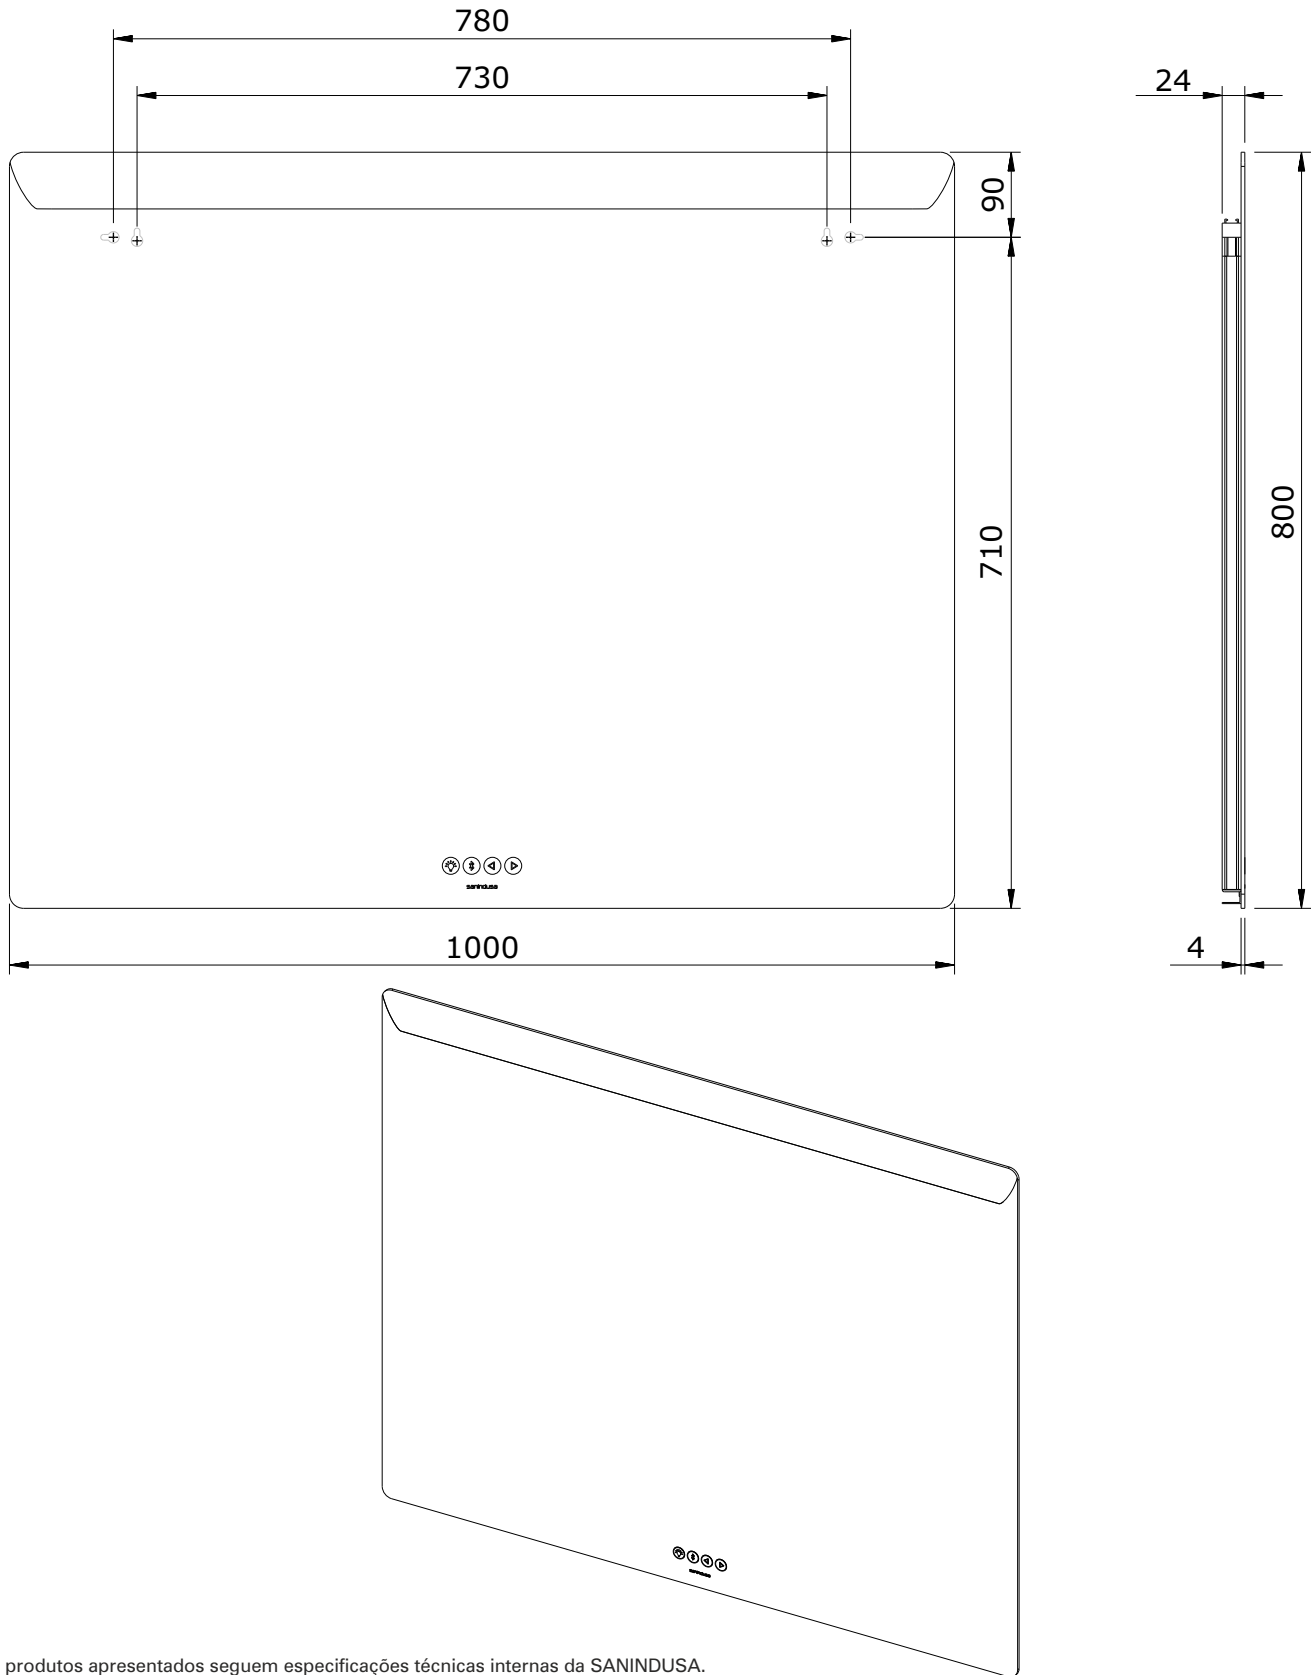

Sanlife
cod.: 61978
ver.: 00

descrição: espelho 100x80 c/bluetooth, ilum. LED e desemb. **sanindusa**[®]
description: 100x80 bluetooth mirror with LED light and demister
description: miroir bluetooth 100x80 avec éclairage LED et anti-buée

Os produtos apresentados seguem especificações técnicas internas da SANINDUSA.

As dimensões são meramente indicativas.

Reservamos o direito de fazer alterações técnicas que permitam melhorar a funcionalidade dos nossos produtos, sem aviso prévio.