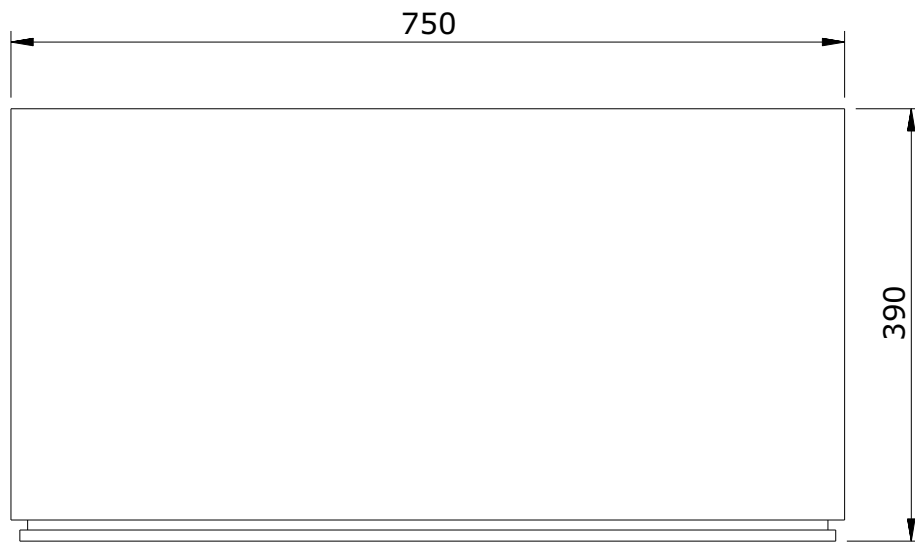

série: Status

descrição: móvel suspenso 75

sanindusa®

código: 62300

revisão: 00

Os produtos apresentados seguem especificações técnicas internas da SANINDUSA.

As dimensões são meramente indicativas.

Reservamos o direito de fazer alterações técnicas que permitam melhorar a funcionalidade dos nossos produtos, sem aviso prévio.