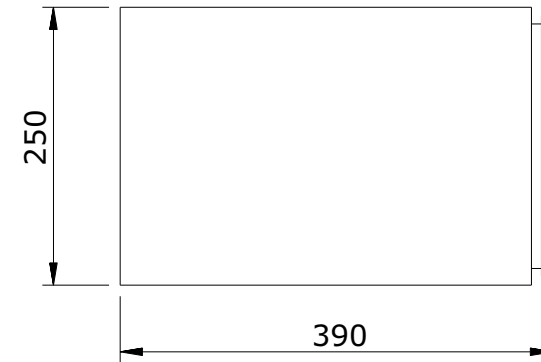

série: Status

descrição: móvel suspenso 75

sanindusa®

código: 62300

revisão: 00

Os produtos apresentados seguem especificações técnicas internas da SANINDUSA.

As dimensões são meramente indicativas.

Reservamos o direito de fazer alterações técnicas que permitam melhorar a funcionalidade dos nossos produtos, sem aviso prévio.