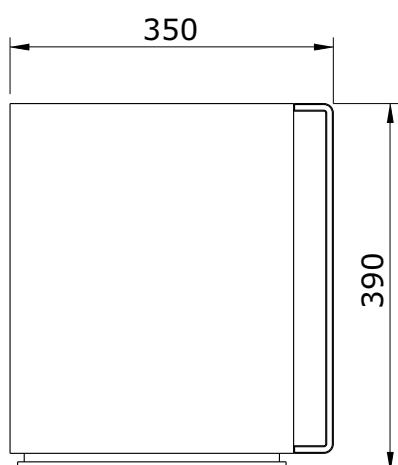

série: Start

descrição: móvel coluna suspensa

sanindusa[®]

código: 62331

revisão: 00

Os produtos apresentados seguem especificações técnicas internas da SANINDUSA.

As dimensões são meramente indicativas.

Reservamos o direito de fazer alterações técnicas que permitam melhorar a funcionalidade dos nossos produtos, sem aviso prévio.

The presented products follow technical specifications from SANINDUSA.

The dimensions of the pieces are merely a reference.

We reserve the right to introduce technical improvements in our products without previous advice.