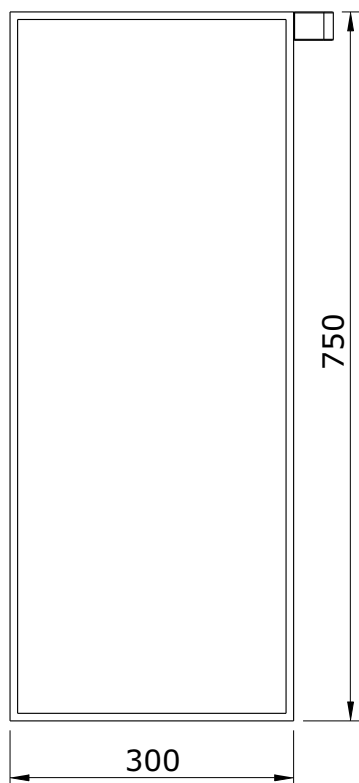

série: Start

descrição: móvel coluna suspensa

sanindusa[®]

código: 62331

revisão: 00

Os produtos apresentados seguem especificações técnicas internas da SANINDUSA.

As dimensões são meramente indicativas.

Reservamos o direito de fazer alterações técnicas que permitam melhorar a funcionalidade dos nossos produtos, sem aviso prévio.

The presented products follow technical specifications from SANINDUSA.

The dimensions of the pieces are merely a reference.

We reserve the right to introduce technical improvements in our products without previous advice.