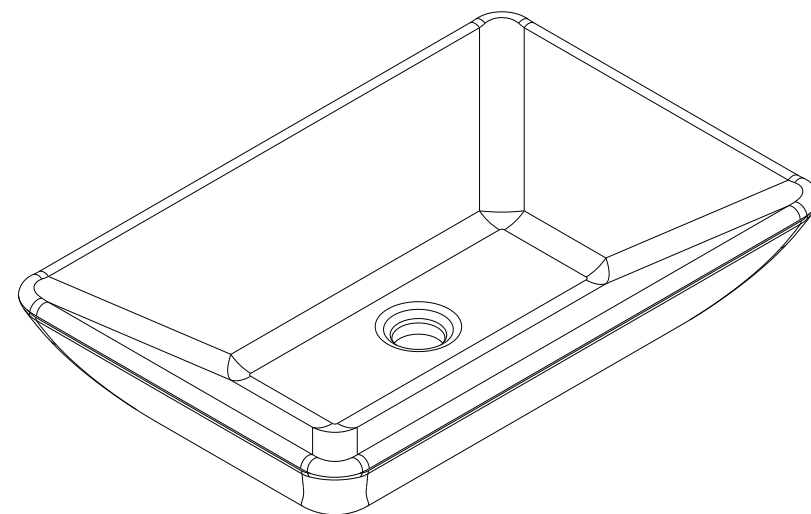

série: Sign

descrição: lavatório 60

sanindusa®

código: 108940

revisão: 03

Os produtos apresentados seguem especificações técnicas internas da SANINDUSA.

As dimensões são meramente indicativas.

Reservamos o direito de fazer alterações técnicas que permitam melhorar a funcionalidade dos nossos produtos, sem aviso prévio.

The presented products follow technical specifications from SANINDUSA.

The dimensions of the pieces are merely a reference.

We reserve the right to introduce technical improvements in our products without previous advice.