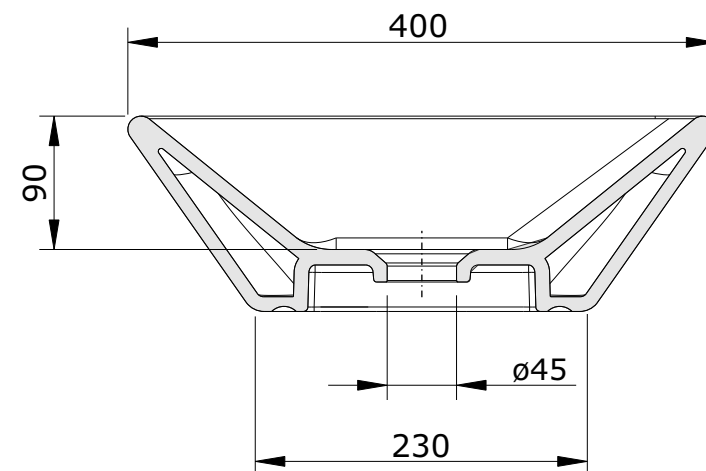

série: Sign

descrição: lavatório 60

sanindusa®

código: 108940

revisão: 03

Os produtos apresentados seguem especificações técnicas internas da SANINDUSA.

As dimensões são meramente indicativas.

Reservamos o direito de fazer alterações técnicas que permitam melhorar a funcionalidade dos nossos produtos, sem aviso prévio.

The presented products follow technical specifications from SANINDUSA.

The dimensions of the pieces are merely a reference.

We reserve the right to introduce technical improvements in our products without previous advice.