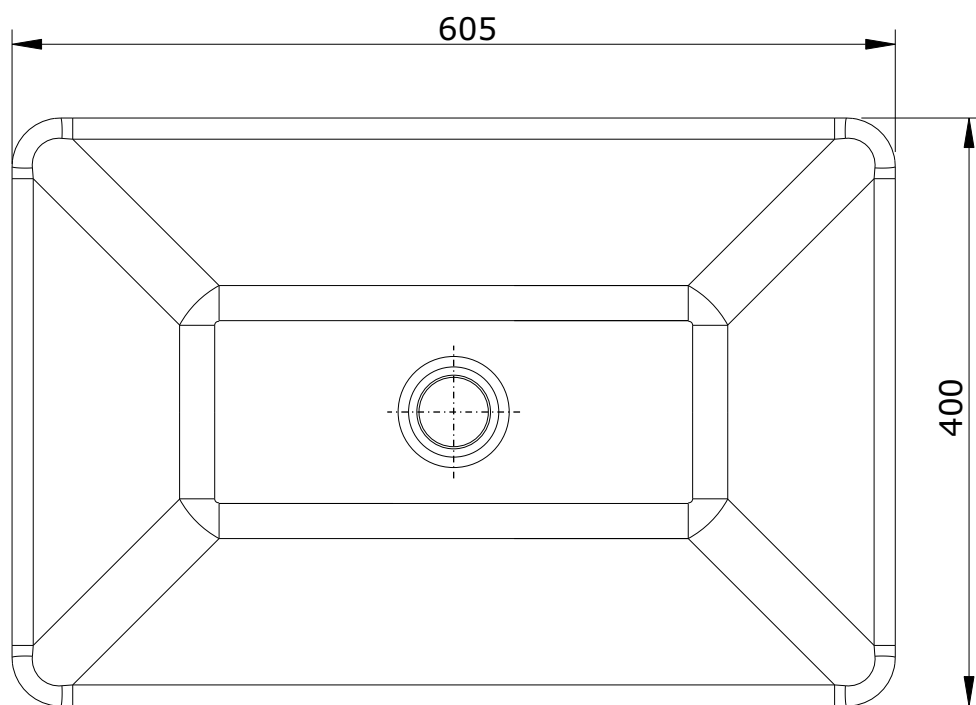

série: Sign

descrição: lavatório 60

sanindusa®

código: 108940

revisão: 03

Os produtos apresentados seguem especificações técnicas internas da SANINDUSA.

As dimensões são meramente indicativas.

Reservamos o direito de fazer alterações técnicas que permitam melhorar a funcionalidade dos nossos produtos, sem aviso prévio.