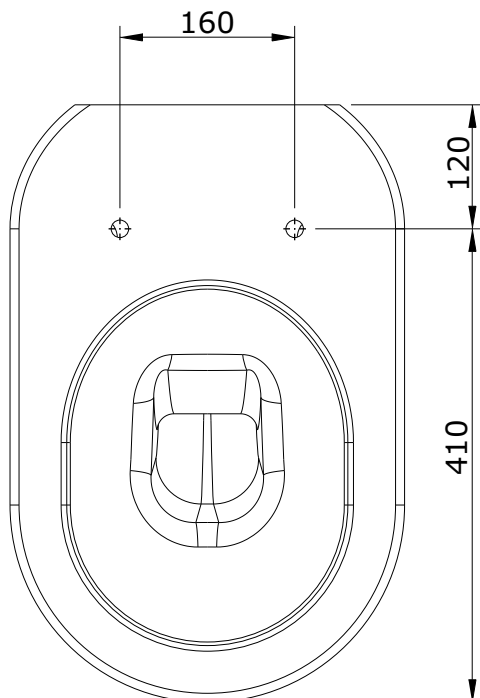

Status  
cod.: 123011  
ver.: 01

descrição: sanita simples D/C  
description: F/D low level toilet  
description: cuvette simple S/V

sanindusa®

Os produtos apresentados seguem especificações técnicas internas da SANINDUSA.

Les produits présentés suivent les spécifications techniques internes de Sanindusa.

Les dimensions indiquées sont données à titre indicatif et bénéficient des tolérances usuelles de l'industrie de la céramique.