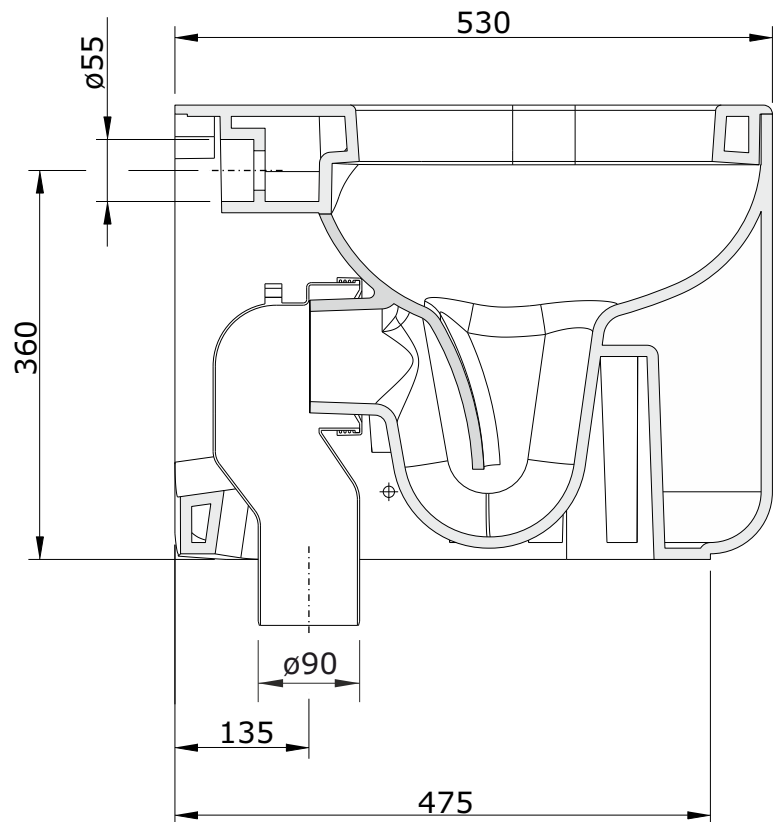

Status  
cod.: 123011  
ver.: 01

descrição: sanita simples D/C  
description: F/D low level toilet  
description: cuvette simple S/V

sanindusa®

Os produtos apresentados seguem especificações técnicas internas da SANINDUSA.

The presented products follow technical specifications from SANINDUSA.

The dimensions of the pieces are subject to natural ceramic tolerances and variations and will be always orientative.

We reserve the right to introduce technical improvements in our products without previous advice.

Les produits présentés suivent les spécifications techniques internes de Sanindusa.

Les dimensions indiquées sont données à titre indicatif et bénéficient des tolérances usuelles de l'industrie de la céramique.