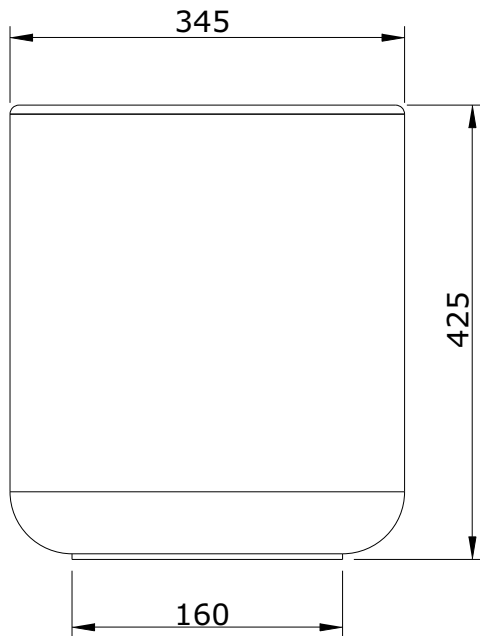

Status  
cod.: 123011  
ver.: 01

descrição: sanita simples D/C  
description: F/D low level toilet  
description: cuvette simple S/V

sanindusa®

Os produtos apresentados seguem especificações técnicas internas da SANINDUSA.

Les produits présentés suivent les spécifications techniques internes de Sanindusa.

Les dimensions indiquées sont données à titre indicatif et bénéficient des tolérances usuelles de l'industrie de la céramique.