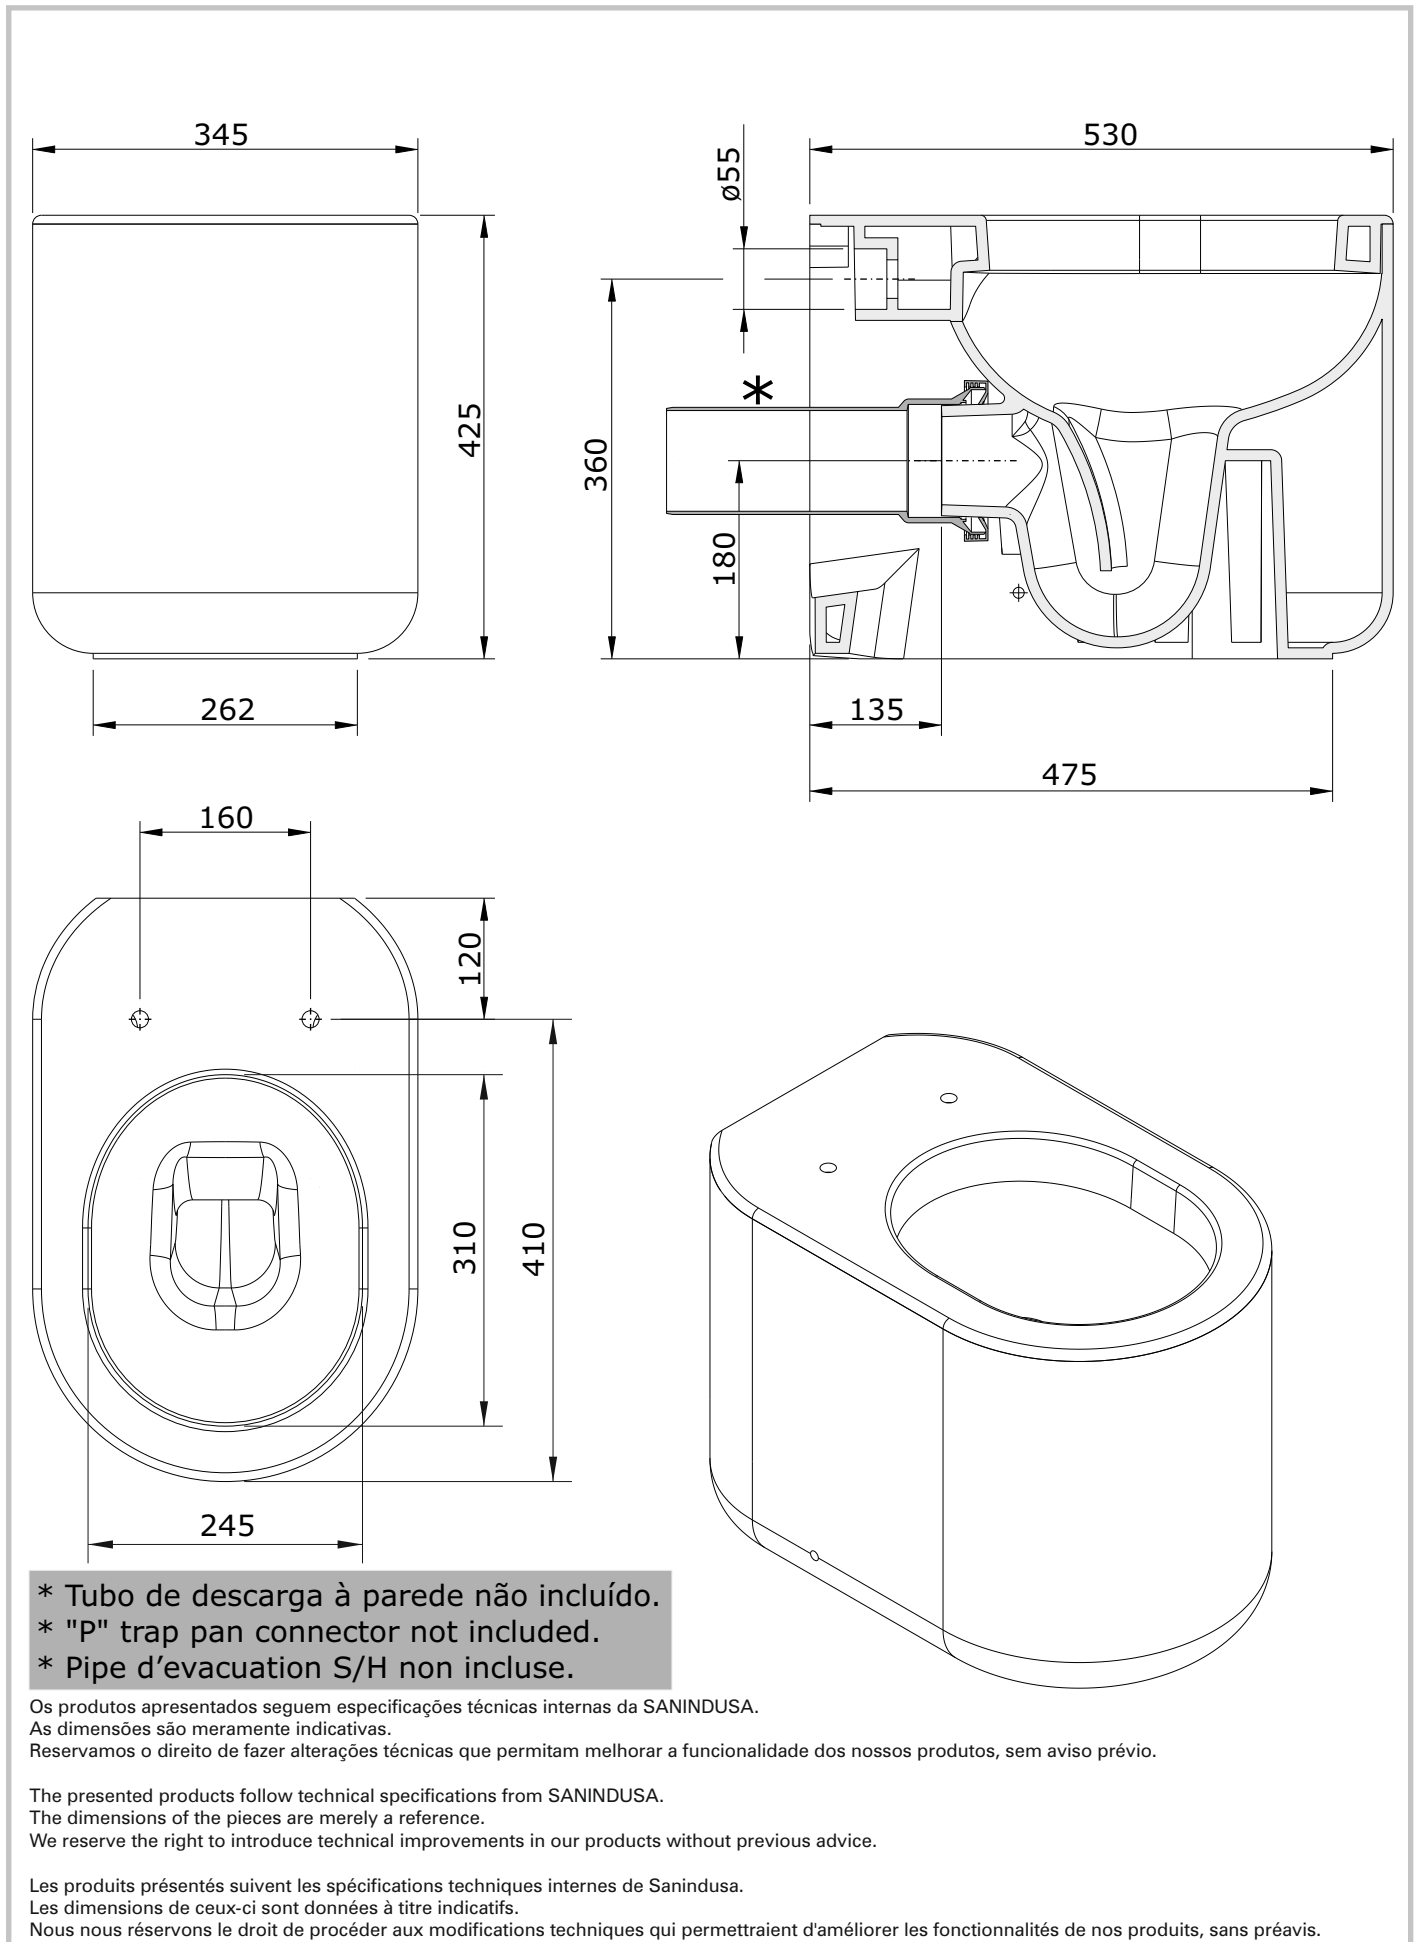

Status
cod.: 123012
ver.: 01

descrição: sanita simples dp
description: W/D low level toilet
description: cuvette simple S|H

sanindusa®

- * Tubo de descarga à parede não incluído.
- * "P" trap pan connector not included.
- * Pipe d'évacuation S/H non incluse.

Os produtos apresentados seguem especificações técnicas internas da SANINDUSA.
As dimensões são meramente indicativas.

Reservamos o direito de fazer alterações técnicas que permitam melhorar a funcionalidade dos nossos produtos, sem aviso prévio.