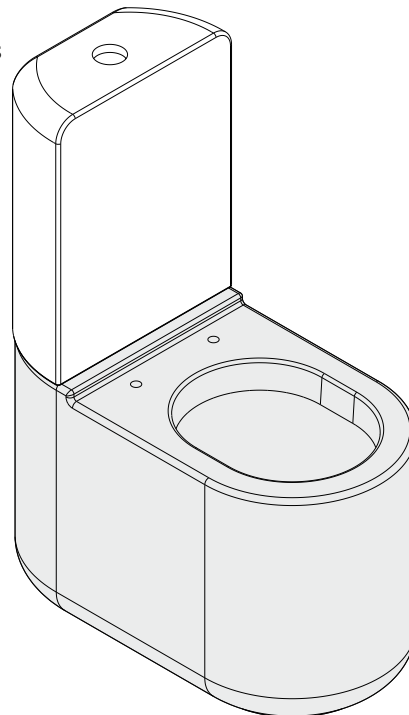

Status
cod.: 123021
ver.: 01

descrição: sanita compacta dc
description: F/D close coupled toilet
description: cuvette sur pied S/V

sanindusa®

entrada de água inferior
bottom water inlet
alimentation d'eau par dessous

Os produtos apresentados seguem especificações técnicas internas da SANINDUSA.
As dimensões são meramente indicativas.

Reservamos o direito de fazer alterações técnicas que permitam melhorar a funcionalidade dos nossos produtos, sem aviso prévio.