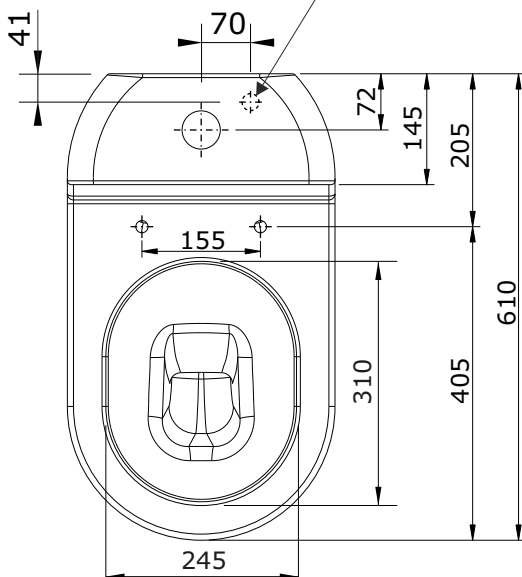

Status
cod.: 123021
ver.: 01

descrição: sanita compacta dc
description: F/D close coupled toilet
description: cuvette sur pied S/V

sanindusa®

entrada de água inferior
bottom water inlet
alimentation d'eau par dessous

Os produtos apresentados seguem especificações técnicas internas da SANINDUSA.
As dimensões são meramente indicativas.

Reservamos o direito de fazer alterações técnicas que permitam melhorar a funcionalidade dos nossos produtos, sem aviso prévio.

The presented products follow technical specifications from SANINDUSA.

The dimensions of the pieces are merely a reference.

We reserve the right to introduce technical improvements in our products without previous advice.