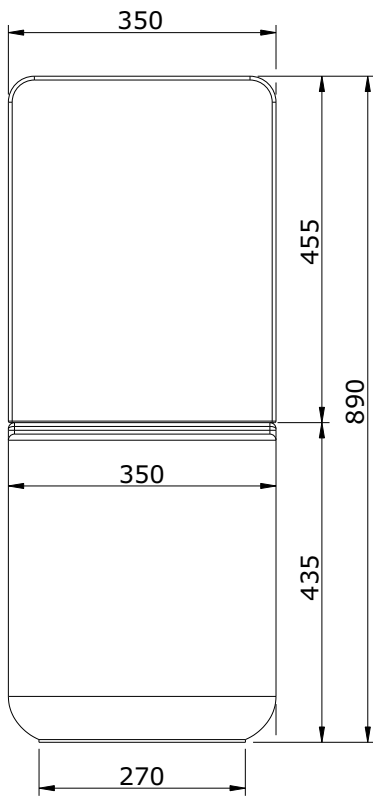

Status
cod.: 123021
ver.: 01

descrição: sanita compacta dc
description: F/D close coupled toilet
description: cuvette sur pied S/V

sanindusa®

entrada de água inferior
bottom water inlet
alimentation d'eau par dessous

Os produtos apresentados seguem especificações técnicas internas da SANINDUSA.
As dimensões são meramente indicativas.

Reservamos o direito de fazer alterações técnicas que permitam melhorar a funcionalidade dos nossos produtos, sem aviso prévio.