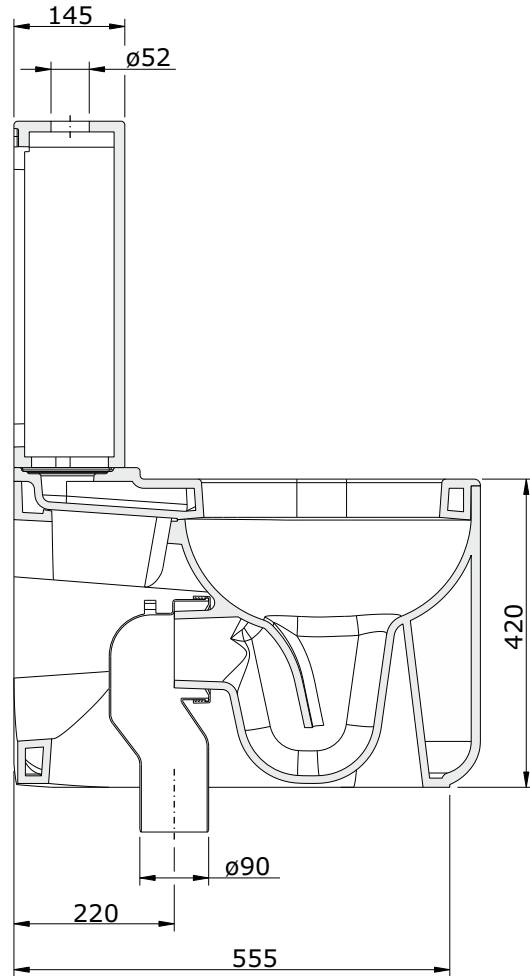

Status
cod.: 123021
ver.: 01

descrição: sanita compacta dc
description: F/D close coupled toilet
description: cuvette sur pied S/V

sanindusa®

entrada de água inferior
bottom water inlet
alimentation d'eau par dessous

Os produtos apresentados seguem especificações técnicas internas da SANINDUSA.
As dimensões são meramente indicativas.

Reservamos o direito de fazer alterações técnicas que permitam melhorar a funcionalidade dos nossos produtos, sem aviso prévio.