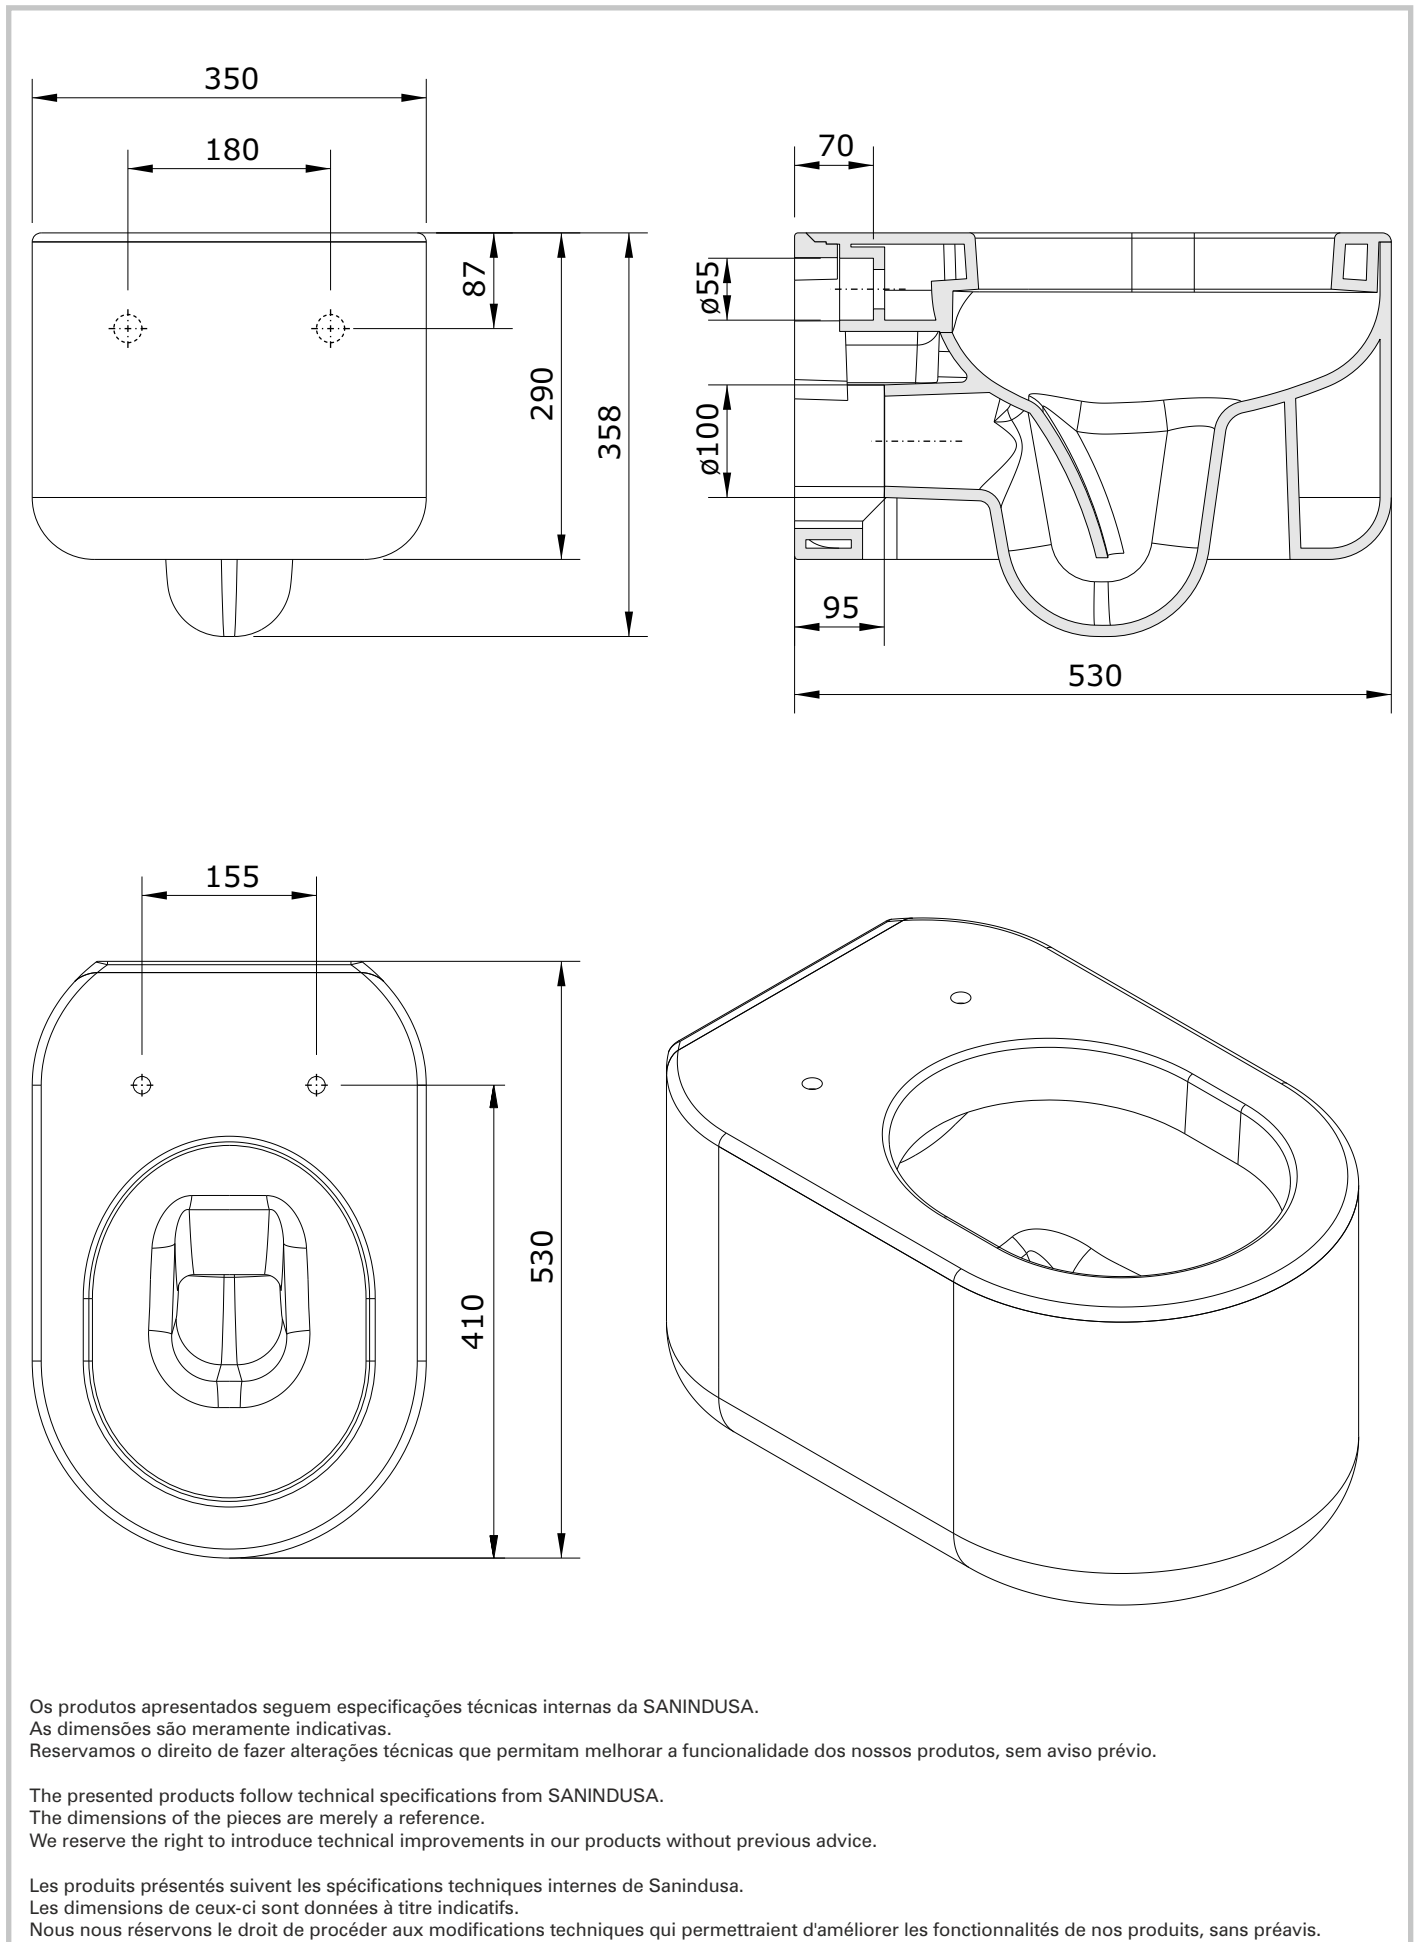

Status
cod.: 123032
ver.: 00

descrição: sanita suspensa com fixação oculta
description: wall mounted wc with concealed fixation
description: cuvette suspendue avec fixation cachée

sanindusa®

Os produtos apresentados seguem especificações técnicas internas da SANINDUSA.

As dimensões são meramente indicativas.

Reservamos o direito de fazer alterações técnicas que permitam melhorar a funcionalidade dos nossos produtos, sem aviso prévio.

The presented products follow technical specifications from SANINDUSA.