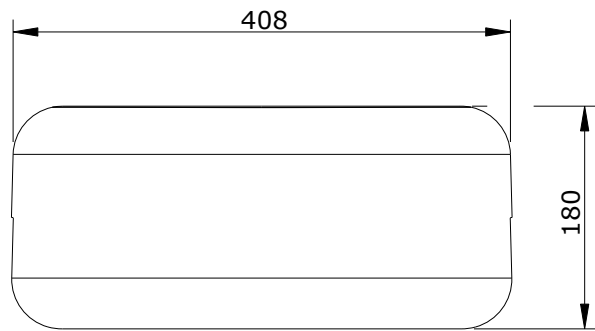

série: Status

descrição: lavatório semi-encastável

sanindusa®

código: 123350

revisão: 00

Os produtos apresentados seguem especificações técnicas internas da SANINDUSA.

As dimensões são meramente indicativas.