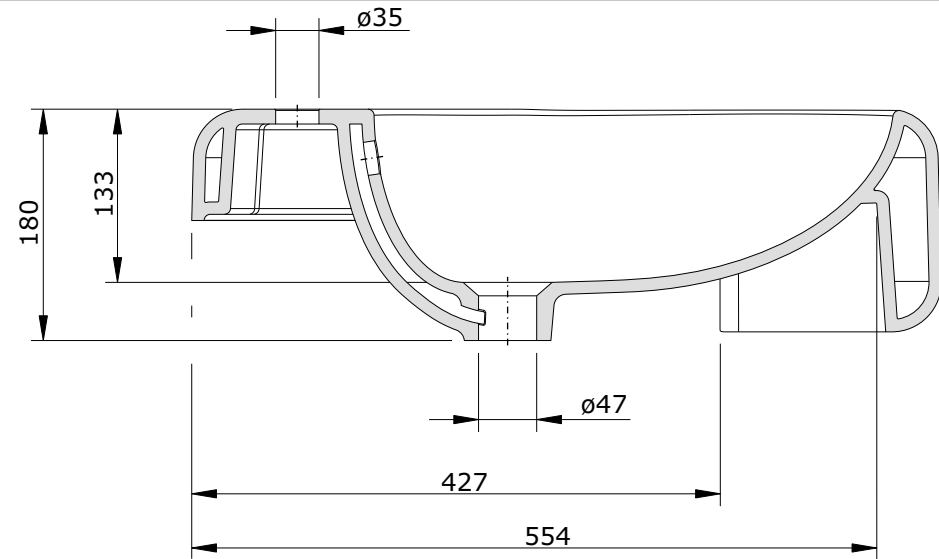

série: Status

descrição: lavatório semi-encastável

sanindusa®

código: 123350

revisão: 00

Os produtos apresentados seguem especificações técnicas internas da SANINDUSA.

As dimensões são meramente indicativas.

Reservamos o direito de fazer alterações técnicas que permitam melhorar a funcionalidade dos nossos produtos, sem aviso prévio.

The presented products follow technical specifications from SANINDUSA.

The dimensions of the pieces are merely a reference.