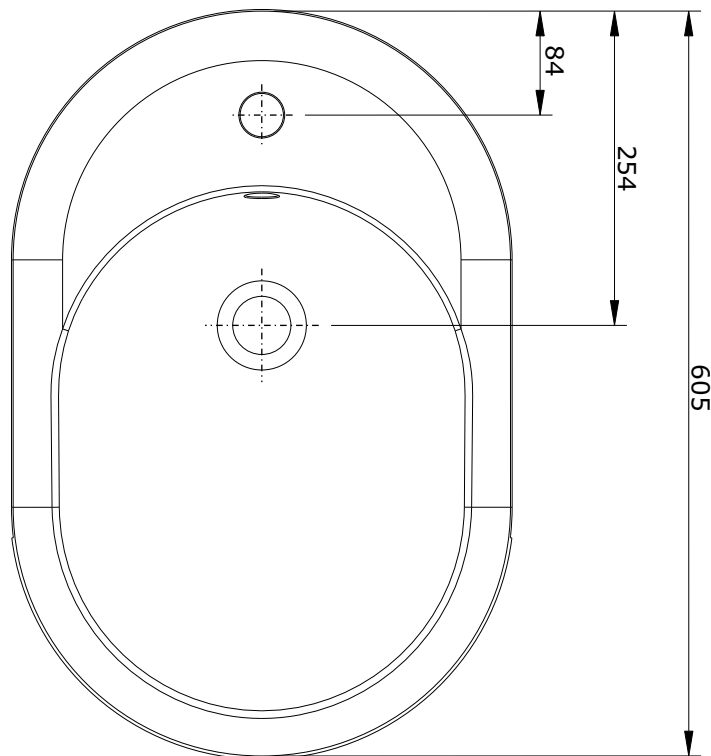

série: Status

descrição: lavatório semi-encastável

sanindusa®

código: 123350

revisão: 00

Os produtos apresentados seguem especificações técnicas internas da SANINDUSA.

As dimensões são meramente indicativas.

Reservamos o direito de fazer alterações técnicas que permitam melhorar a funcionalidade dos nossos produtos, sem aviso prévio.

The presented products follow technical specifications from SANINDUSA.

The dimensions of the pieces are merely a reference.