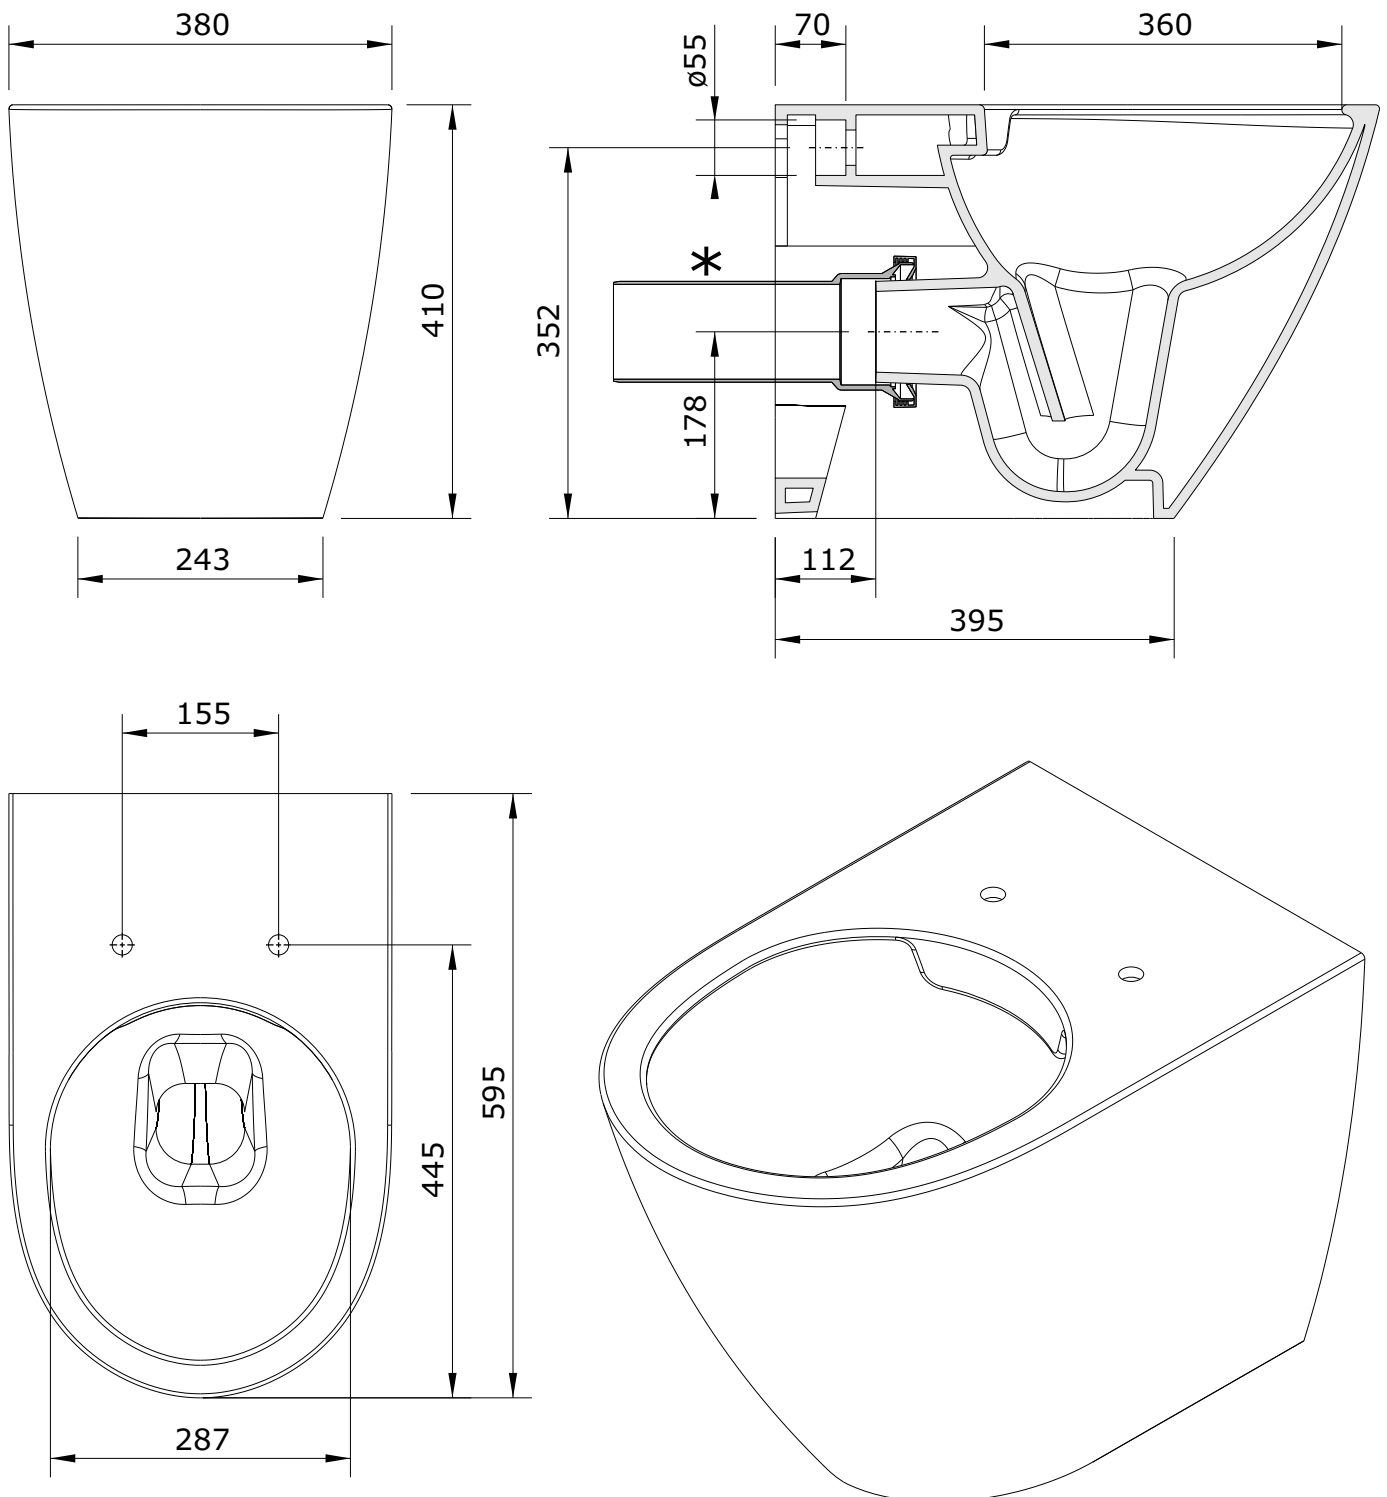

Sanlife  
cod.: 136012  
ver.: 00

descrição: sanita simples dp  
description: W/D low level toilet  
description: cuvette simple S/H

sanindusa®

- \* Tubo de descarga à parede não incluído.
- \* "P" trap pan connector not included.
- \* Pipe d'évacuation S/H non incluse.

Os produtos apresentados seguem especificações técnicas internas da SANINDUSA.  
As dimensões são meramente indicativas.

Reservamos o direito de fazer alterações técnicas que permitam melhorar a funcionalidade dos nossos produtos, sem aviso prévio.

The presented products follow technical specifications from SANINDUSA.

The dimensions of the pieces are merely a reference.

We reserve the right to introduce technical improvements in our products without previous advice.