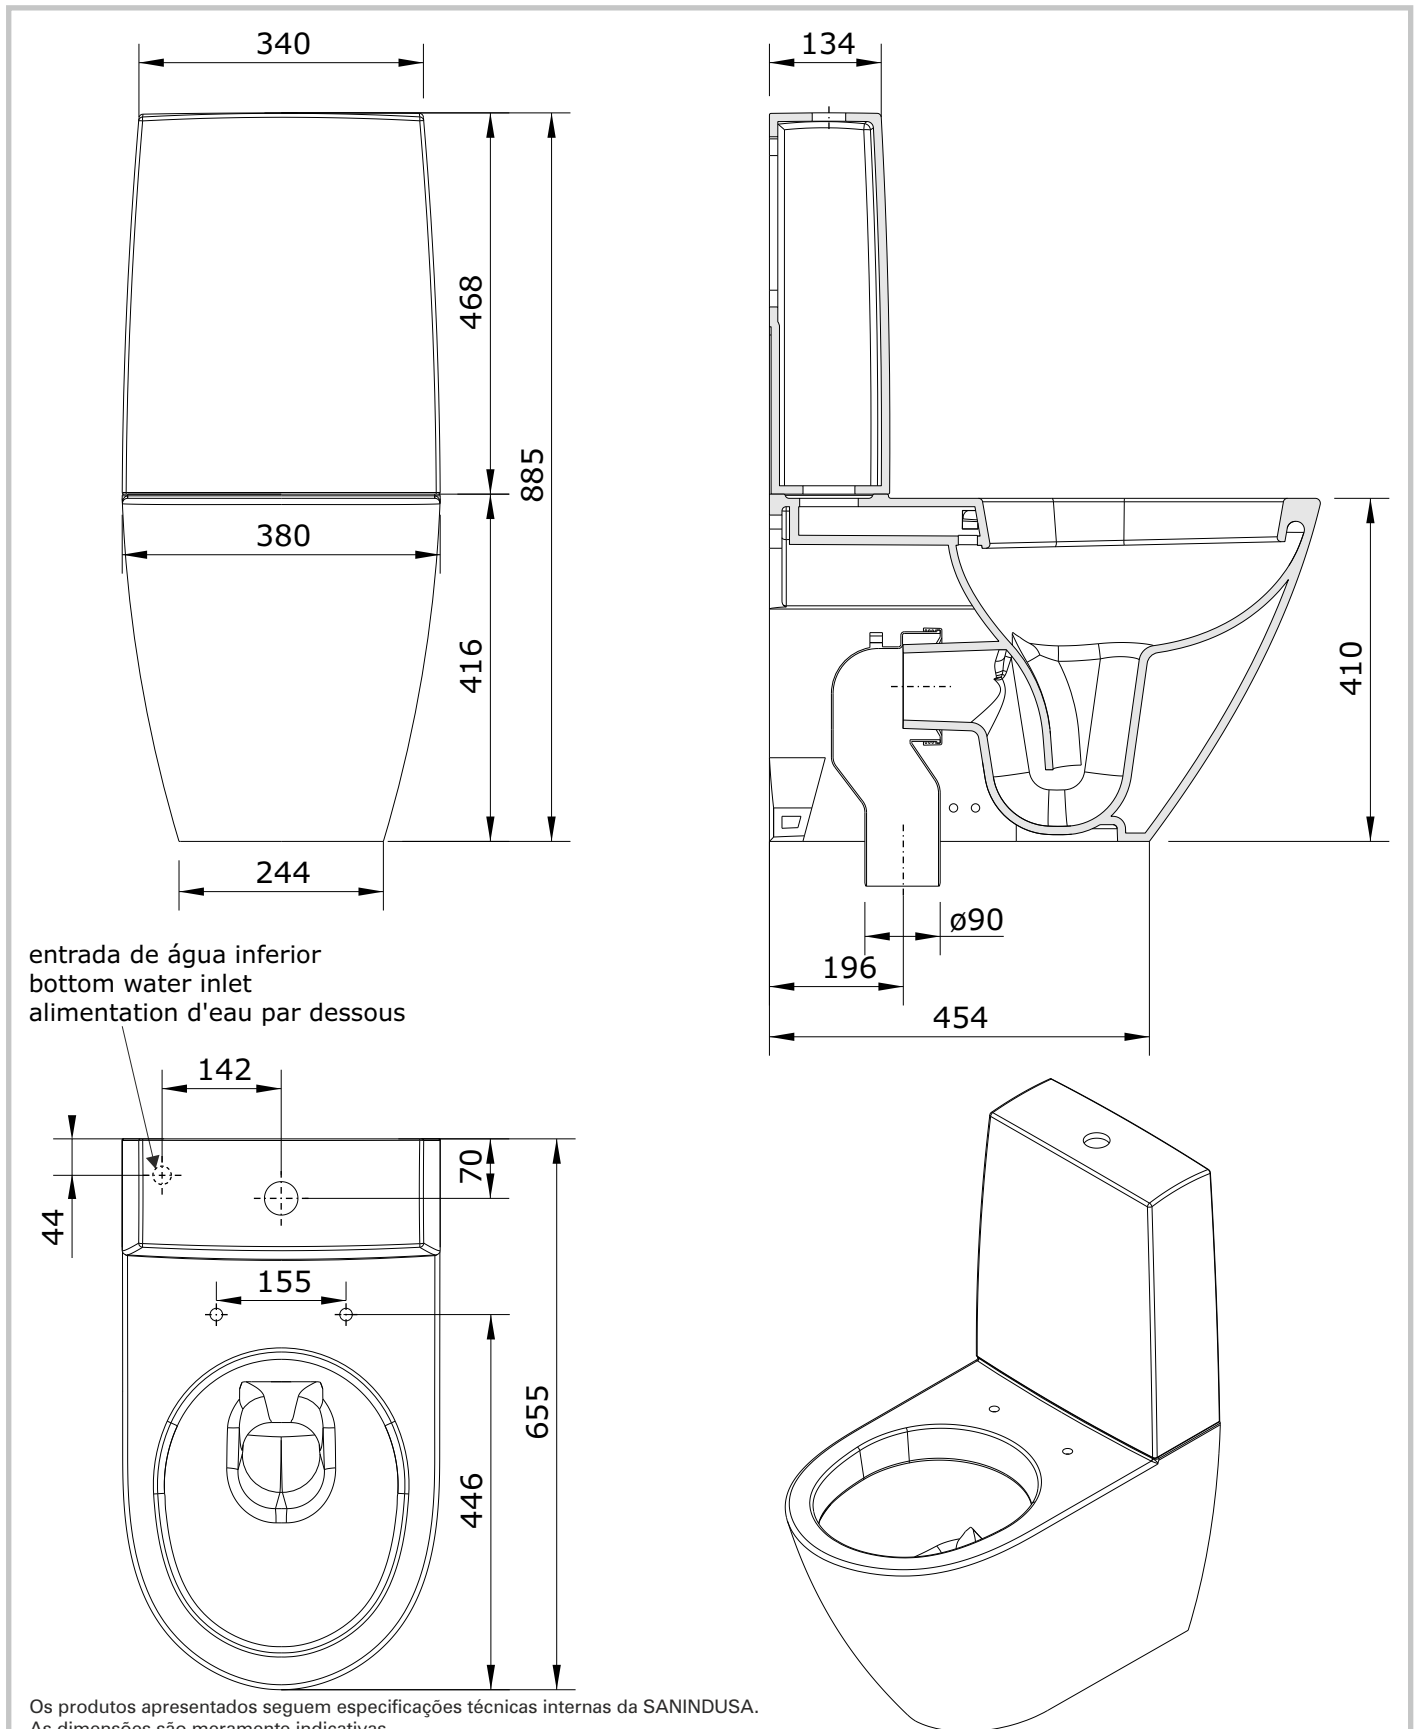

Sanlife
cod.: 136021
ver.: 00

descrição: sanita compacta dc
description: F/D close coupled toilet
description: cuvette sur pied S/V

sanindusa®

Os produtos apresentados seguem especificações técnicas internas da SANINDUSA.
As dimensões são meramente indicativas.

Reservamos o direito de fazer alterações técnicas que permitam melhorar a funcionalidade dos nossos produtos, sem aviso prévio.

The presented products follow technical specifications from SANINDUSA.

The dimensions of the pieces are merely a reference.