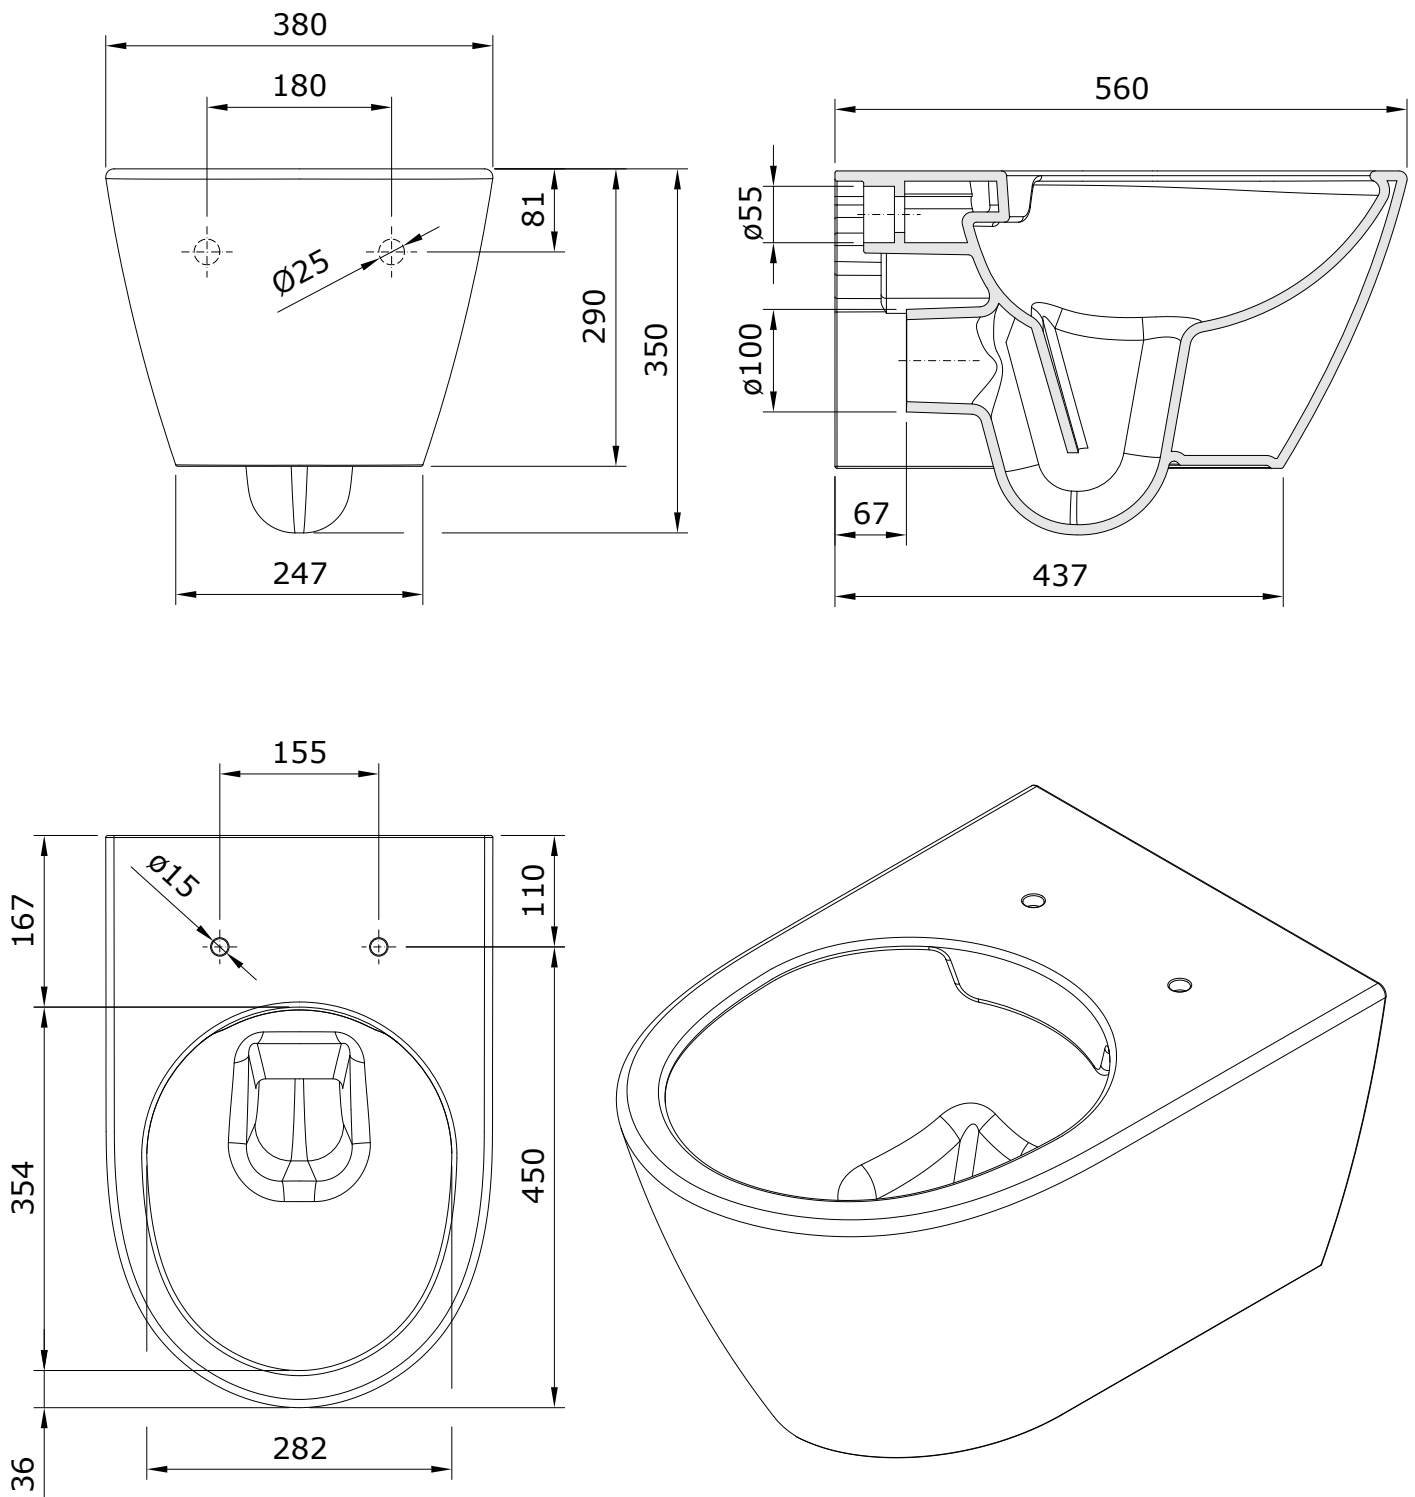

descrição: sanita suspensa rimflush com fixação oculta
 description: rimflush wall mounted toilet with concealed fixation
 description: cuvette suspendue rimflush avec fixation cachée
 descripción: inodoro suspendido rimflush con fijación oculta
 descrizione: vaso sospeso rimflush con fissaggio nascosto

Os produtos apresentados seguem especificações técnicas internas da Sanindusa. As dimensões das peças são meramente indicativas. Reservamos para nós o direito de fazer alterações técnicas que permitam melhorar a funcionalidade dos nossos produtos, sem aviso prévio.