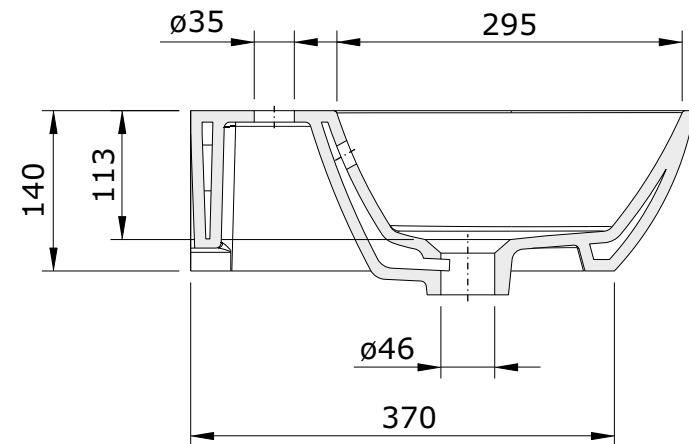

Sanlife  
cod.: 136300  
ver.: 01

descrição: lavatório 50  
description: 50 washbasin  
description: lavabo 50

sanindusa®

Os produtos apresentados seguem especificações técnicas internas da SANINDUSA.  
As medidas apresentadas estão sujeitas às tolerâncias e variações naturais da cerâmica pelo que serão sempre orientativas.  
Reservamos o direito de fazer alterações técnicas que permitam melhorar a funcionalidade dos nossos produtos, sem aviso prévio.

The presented products follow technical specifications from SANINDUSA.  
The dimensions of the pieces are subject to natural ceramic tolerances and variations and will be always orientative.  
We reserve the right to introduce technical improvements in our products without previous advice.

Les produits présentés suivent les spécifications techniques internes de Sanindusa.  
Les dimensions de ceux-ci sont données à titre indicatifs.  
Nous nous réservons le droit de procéder aux modifications techniques qui permettraient d'améliorer les fonctionnalités de nos produits, sans préavis.