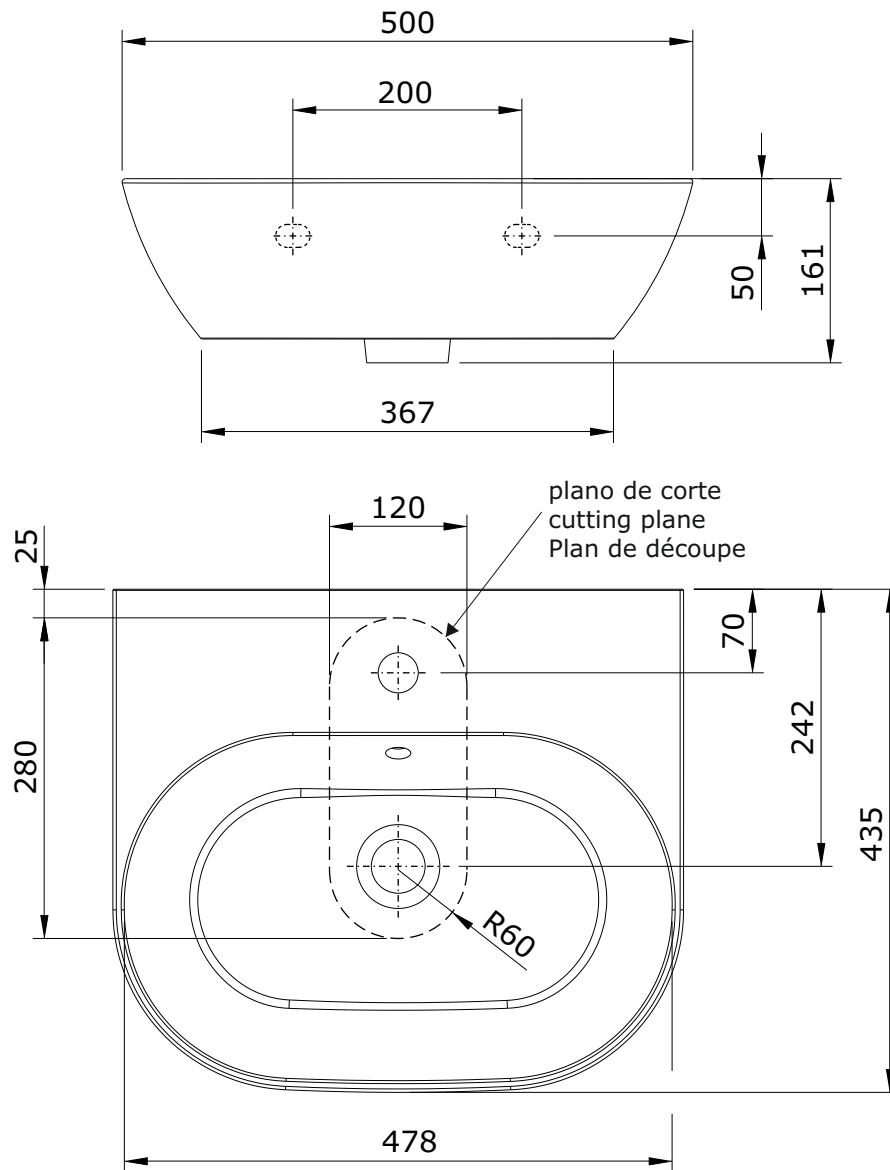

Sanlife  
cod.: 136300  
ver.: 01

descrição: lavatório 50  
description: 50 washbasin  
description: lavabo 50

sanindusa®

Os produtos apresentados seguem especificações técnicas internas da SANINDUSA.  
As medidas apresentadas estão sujeitas às tolerâncias e variações naturais da cerâmica pelo que serão sempre orientativas.  
Reservamos o direito de fazer alterações técnicas que permitam melhorar a funcionalidade dos nossos produtos, sem aviso prévio.

The presented products follow technical specifications from SANINDUSA.  
The dimensions of the pieces are subject to natural ceramic tolerances and variations and will be always orientative.  
We reserve the right to introduce technical improvements in our products without previous advice.

Les produits présentés suivent les spécifications techniques internes de Sanindusa.  
Les dimensions de ceux-ci sont données à titre indicatifs.  
Nous nous réservons le droit de procéder aux modifications techniques qui permettraient d'améliorer les fonctionnalités de nos produits, sans préavis.