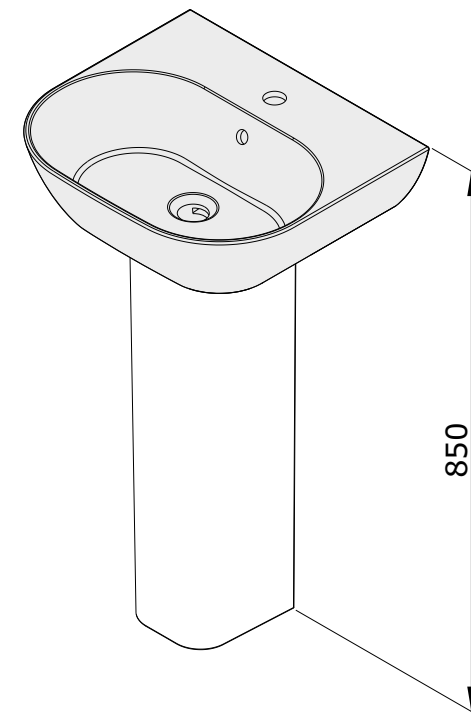

Sanlife  
cod.: 136300  
ver.: 01

descrição: lavatório 50  
description: 50 washbasin  
description: lavabo 50

sanindusa®

Os produtos apresentados seguem especificações técnicas internas da SANINDUSA.  
As medidas apresentadas estão sujeitas às tolerâncias e variações naturais da cerâmica pelo que serão sempre orientativas.  
Reservamos o direito de fazer alterações técnicas que permitam melhorar a funcionalidade dos nossos produtos, sem aviso prévio.

The presented products follow technical specifications from SANINDUSA.  
The dimensions of the pieces are subject to natural ceramic tolerances and variations and will be always orientative.  
We reserve the right to introduce technical improvements in our products without previous advice.