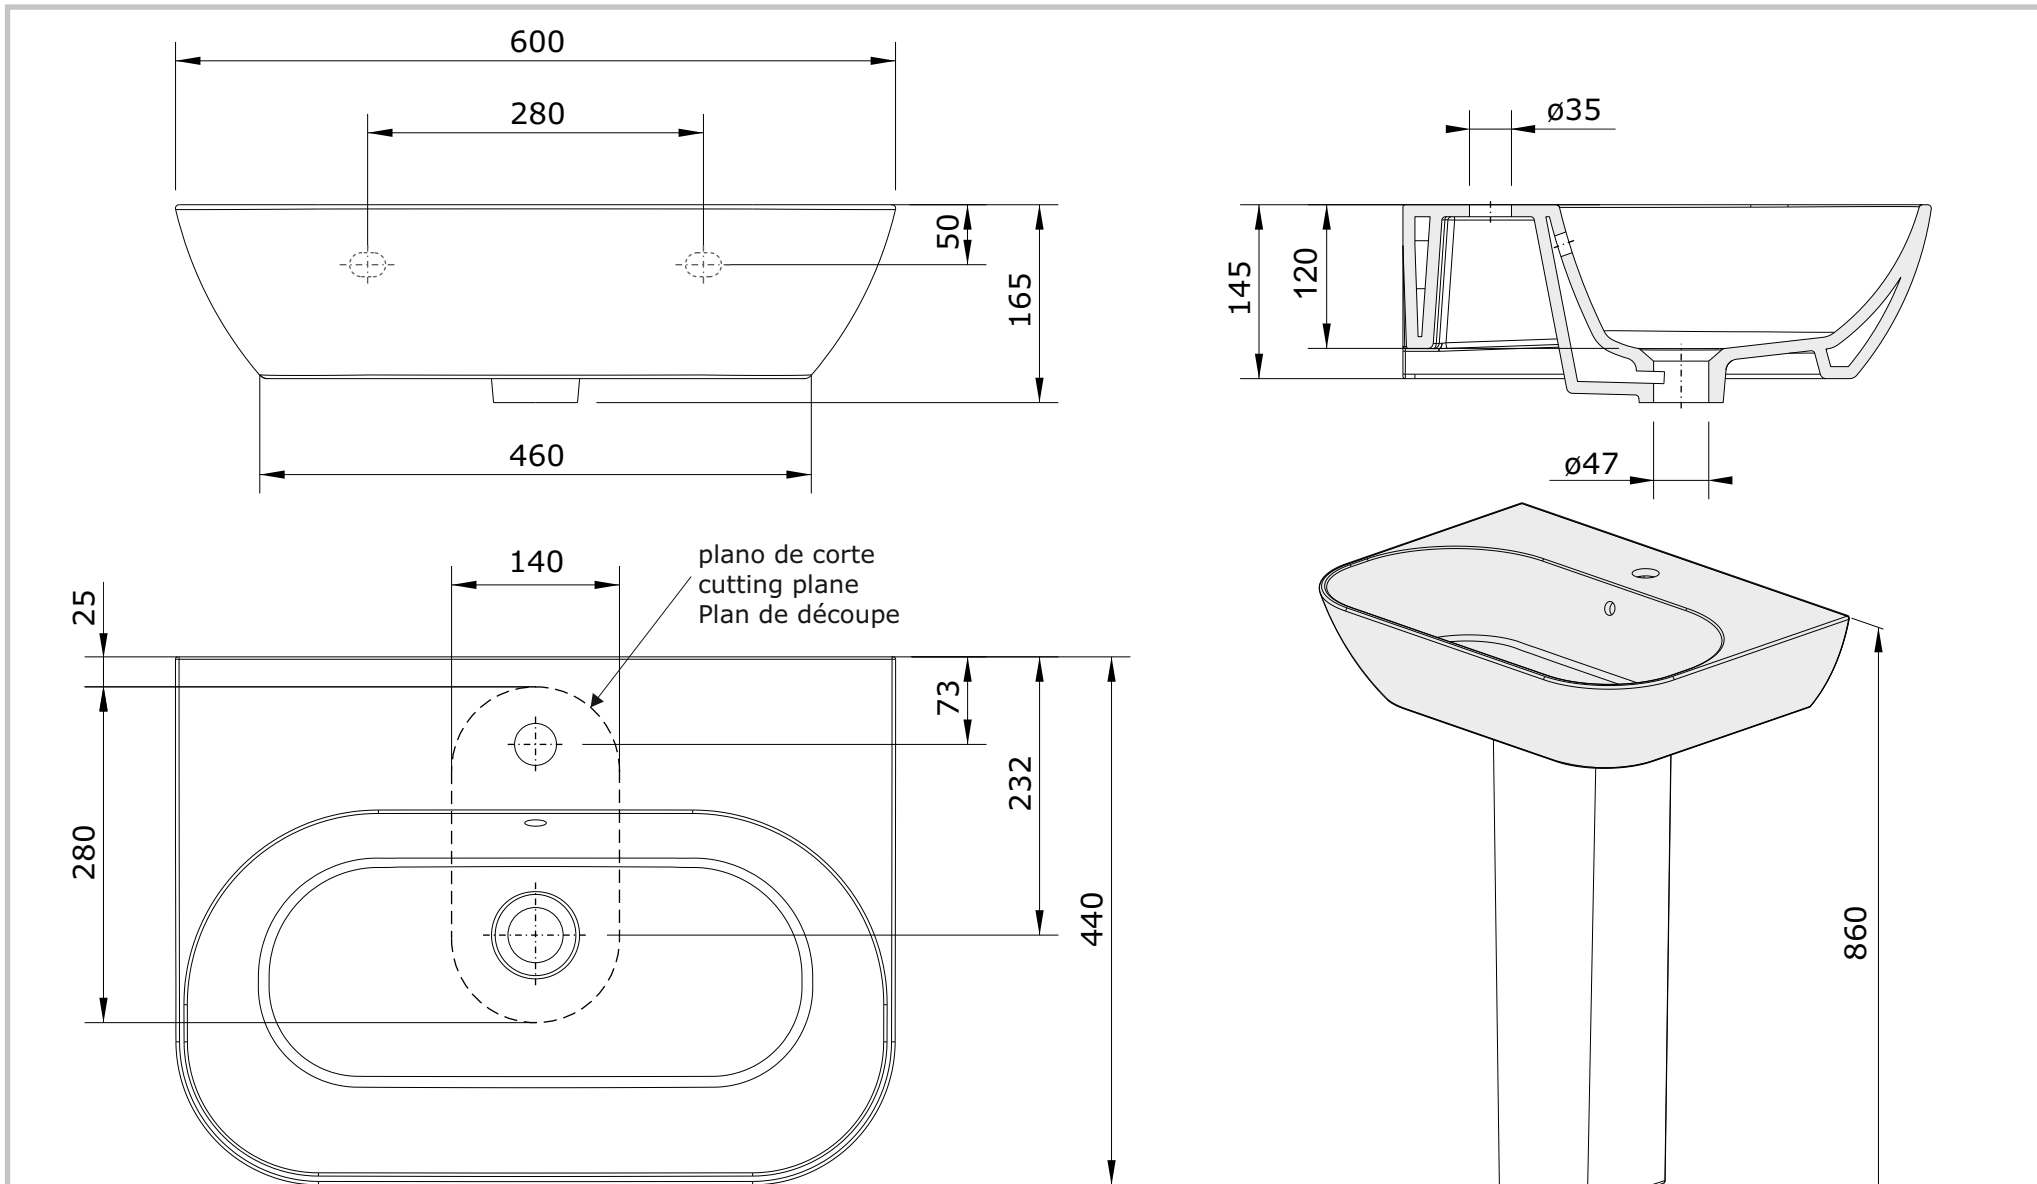

Sanlife
cod.: 136310
ver.: 01

descrição: lavatório 60
description: 60 washbasin
description: lavabo 60

sanindusa®

Os produtos apresentados seguem especificações técnicas internas da SANINDUSA.
As medidas apresentadas estão sujeitas às tolerâncias e variações naturais da cerâmica pelo que serão sempre orientativas.
Reservamos o direito de fazer alterações técnicas que permitam melhorar a funcionalidade dos nossos produtos, sem aviso prévio.

The presented products follow technical specifications from SANINDUSA.
The dimensions of the pieces are subject to natural ceramic tolerances and variations and will be always orientative.
We reserve the right to introduce technical improvements in our products without previous advice.

Les produits présentés suivent les spécifications techniques internes de Sanindusa.
Les dimensions de ceux-ci sont données à titre indicatifs.
Nous nous réservons le droit de procéder aux modifications techniques qui permettraient d'améliorer les fonctionnalités de nos produits, sans préavis.