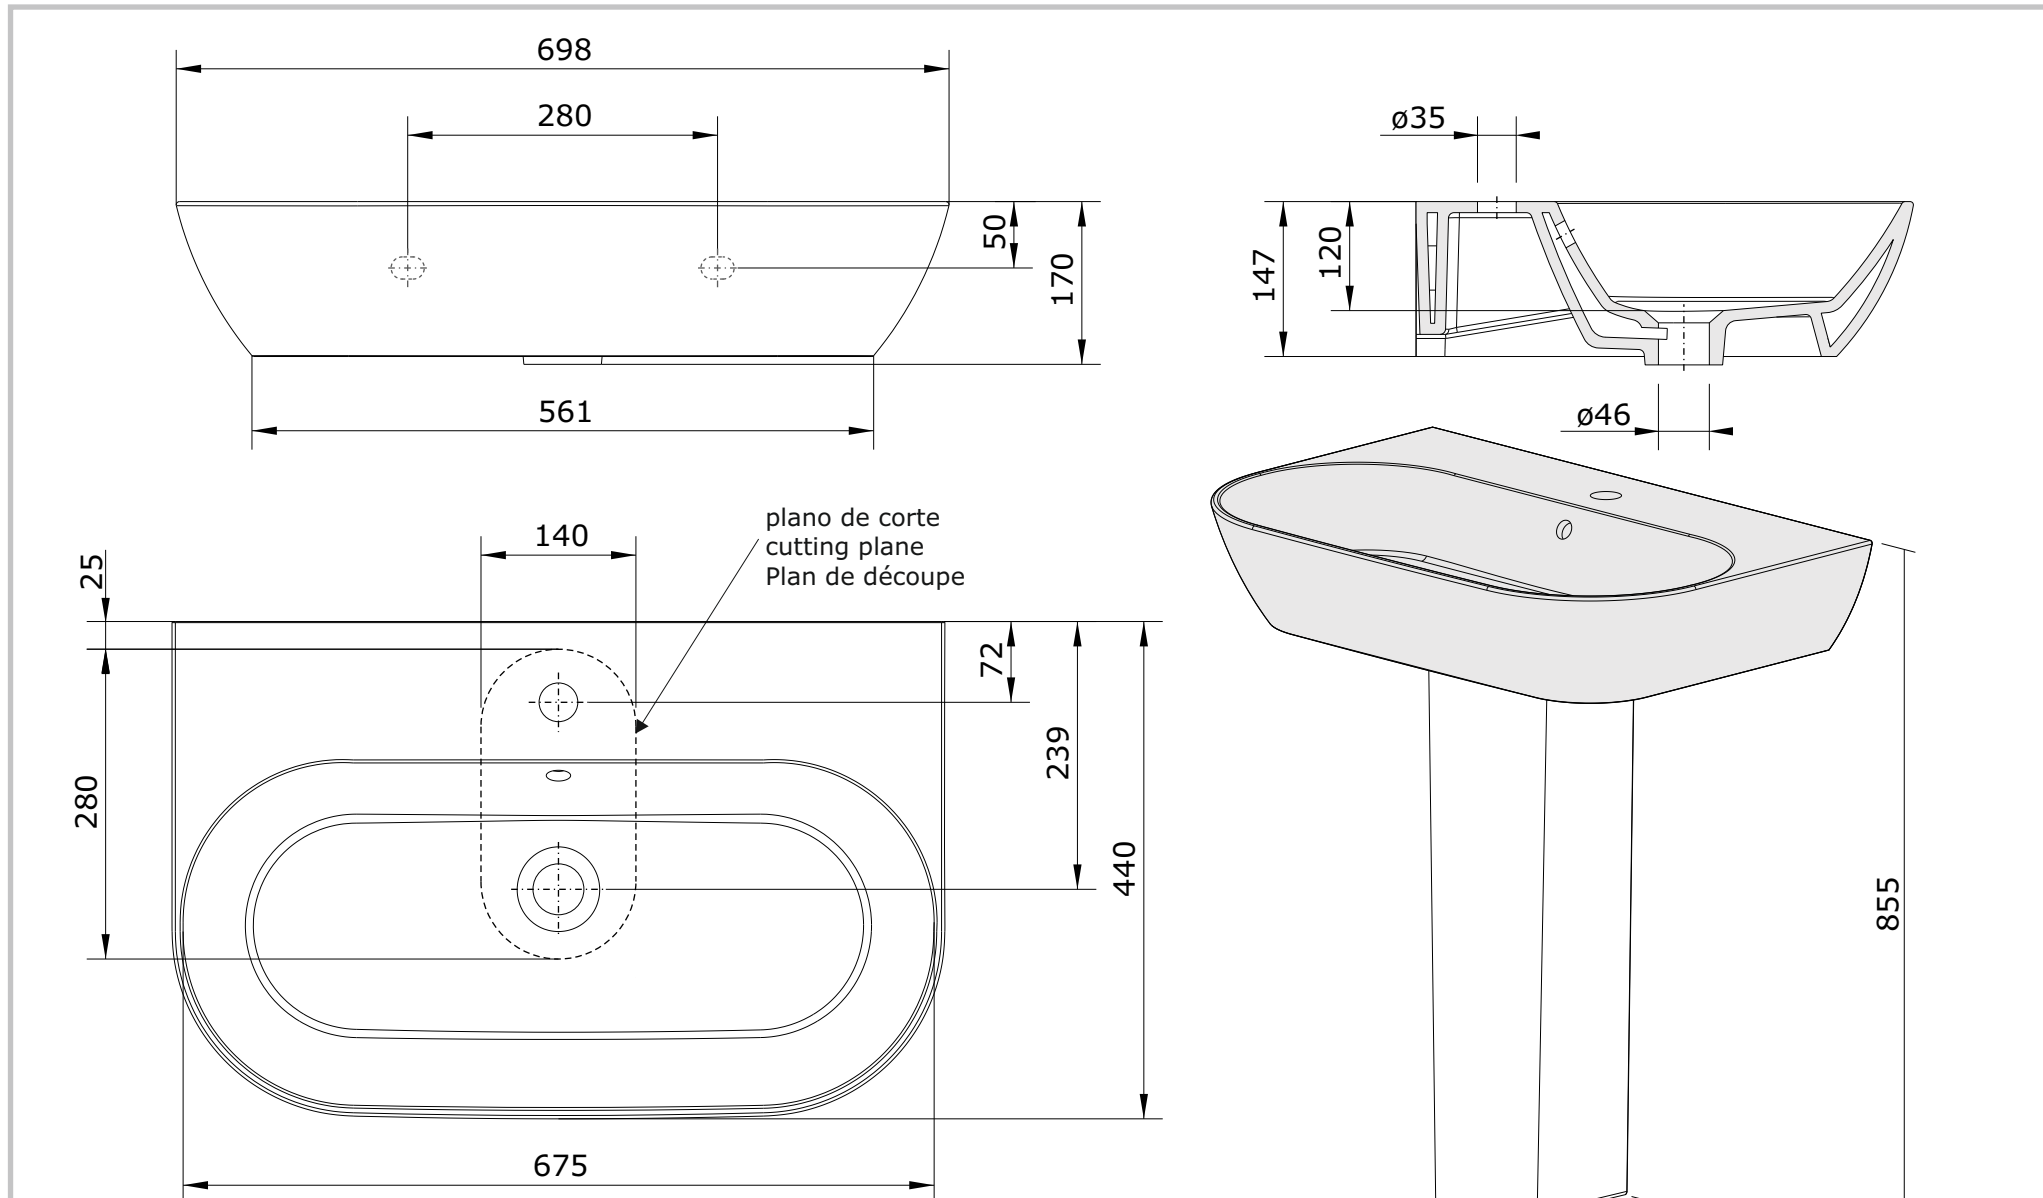

Sanlife
cod.: 136320
ver.: 01

descrição: lavatório 70
description: 70 washbasin
description: lavabo 70

sanindusa®

Os produtos apresentados seguem especificações técnicas internas da SANINDUSA.
As medidas apresentadas estão sujeitas às tolerâncias e variações naturais da cerâmica pelo que serão sempre orientativas.
Reservamos o direito de fazer alterações técnicas que permitam melhorar a funcionalidade dos nossos produtos, sem aviso prévio.

The presented products follow technical specifications from SANINDUSA.
The dimensions of the pieces are subject to natural ceramic tolerances and variations and will be always orientative.
We reserve the right to introduce technical improvements in our products without previous advice.

Les produits présentés suivent les spécifications techniques internes de Sanindusa.
Les dimensions de ceux-ci sont données à titre indicatifs.
Nous nous réservons le droit de procéder aux modifications techniques qui permettraient d'améliorer les fonctionnalités de nos produits, sans préavis.