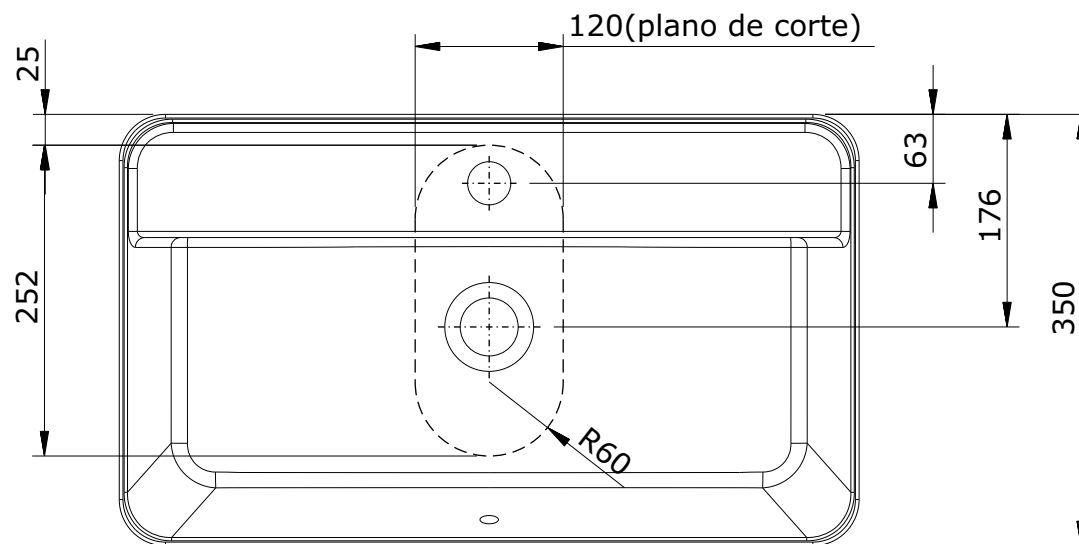

série: Sanlife

descrição: lavatório retangular 60x35 com furo, para pousar

sanindusa®

código: 136330

revisão: 00

Os produtos apresentados seguem especificações técnicas internas da SANINDUSA.  
As medidas apresentadas estão sujeitas às tolerâncias e variações naturais da cerâmica pelo que serão sempre orientativas.  
Reservamos o direito de fazer alterações técnicas que permitam melhorar a funcionalidade dos nossos produtos, sem aviso prévio.

The presented products follow technical specifications from SANINDUSA.  
The dimensions of the pieces are subject to natural ceramic tolerances and variations and will be always orientative.  
We reserve the right to introduce technical improvements in our products without previous advice.