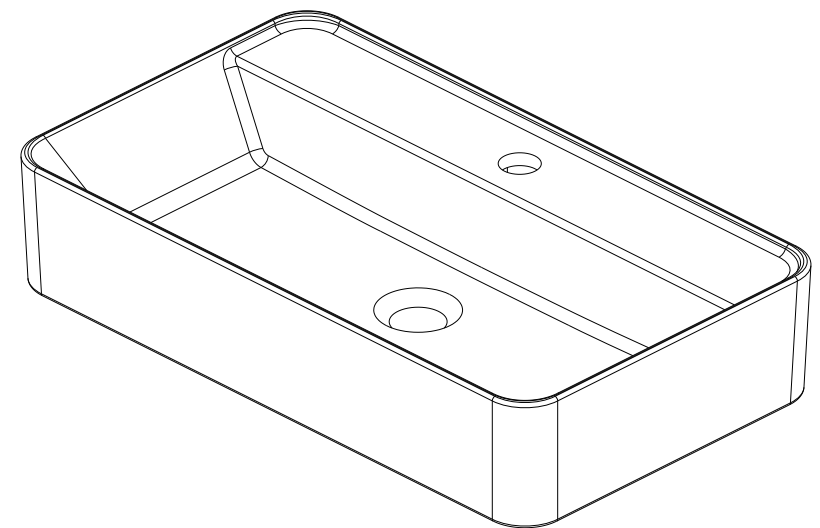

série: Sanlife

descrição: lavatório retangular 60x35 com furo, para pousar

sanindusa®

código: 136330

revisão: 00

Os produtos apresentados seguem especificações técnicas internas da SANINDUSA.  
As medidas apresentadas estão sujeitas às tolerâncias e variações naturais da cerâmica pelo que serão sempre orientativas.  
Reservamos o direito de fazer alterações técnicas que permitam melhorar a funcionalidade dos nossos produtos, sem aviso prévio.

The presented products follow technical specifications from SANINDUSA.  
The dimensions of the pieces are subject to natural ceramic tolerances and variations and will be always orientative.  
We reserve the right to introduce technical improvements in our products without previous advice.