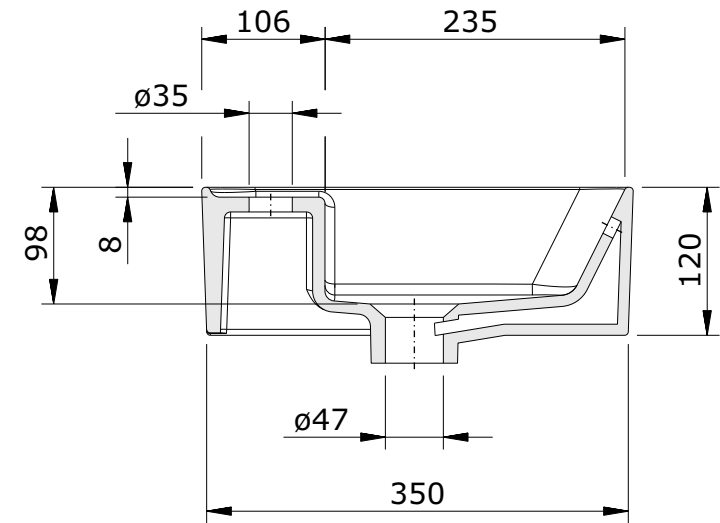

série: Sanlife

descrição: lavatório retangular 60x35 com furo, para pousar

sanindusa®

código: 136330

revisão: 00

Os produtos apresentados seguem especificações técnicas internas da SANINDUSA.  
As medidas apresentadas estão sujeitas às tolerâncias e variações naturais da cerâmica pelo que serão sempre orientativas.  
Reservamos o direito de fazer alterações técnicas que permitam melhorar a funcionalidade dos nossos produtos, sem aviso prévio.

The presented products follow technical specifications from SANINDUSA.  
The dimensions of the pieces are subject to natural ceramic tolerances and variations and will be always orientative.  
We reserve the right to introduce technical improvements in our products without previous advice.