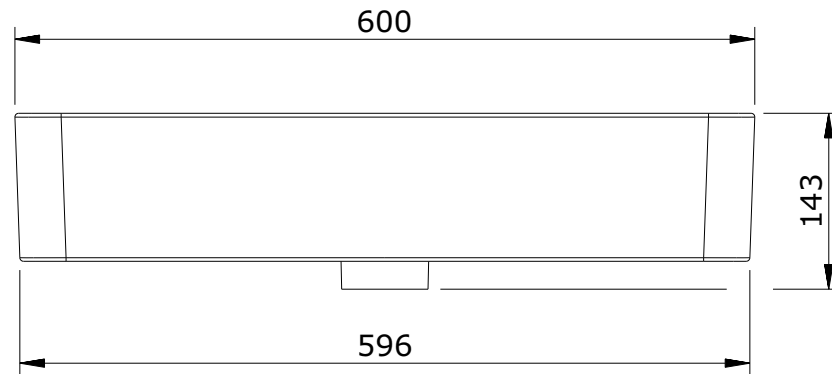

série: Sanlife

descrição: lavatório retangular 60x35 com furo, para pousar

sanindusa®

código: 136330

revisão: 00

Os produtos apresentados seguem especificações técnicas internas da SANINDUSA.  
As medidas apresentadas estão sujeitas às tolerâncias e variações naturais da cerâmica pelo que serão sempre orientativas.  
Reservamos o direito de fazer alterações técnicas que permitam melhorar a funcionalidade dos nossos produtos, sem aviso prévio.

The presented products follow technical specifications from SANINDUSA.  
The dimensions of the pieces are subject to natural ceramic tolerances and variations and will be always orientative.  
We reserve the right to introduce technical improvements in our products without previous advice.