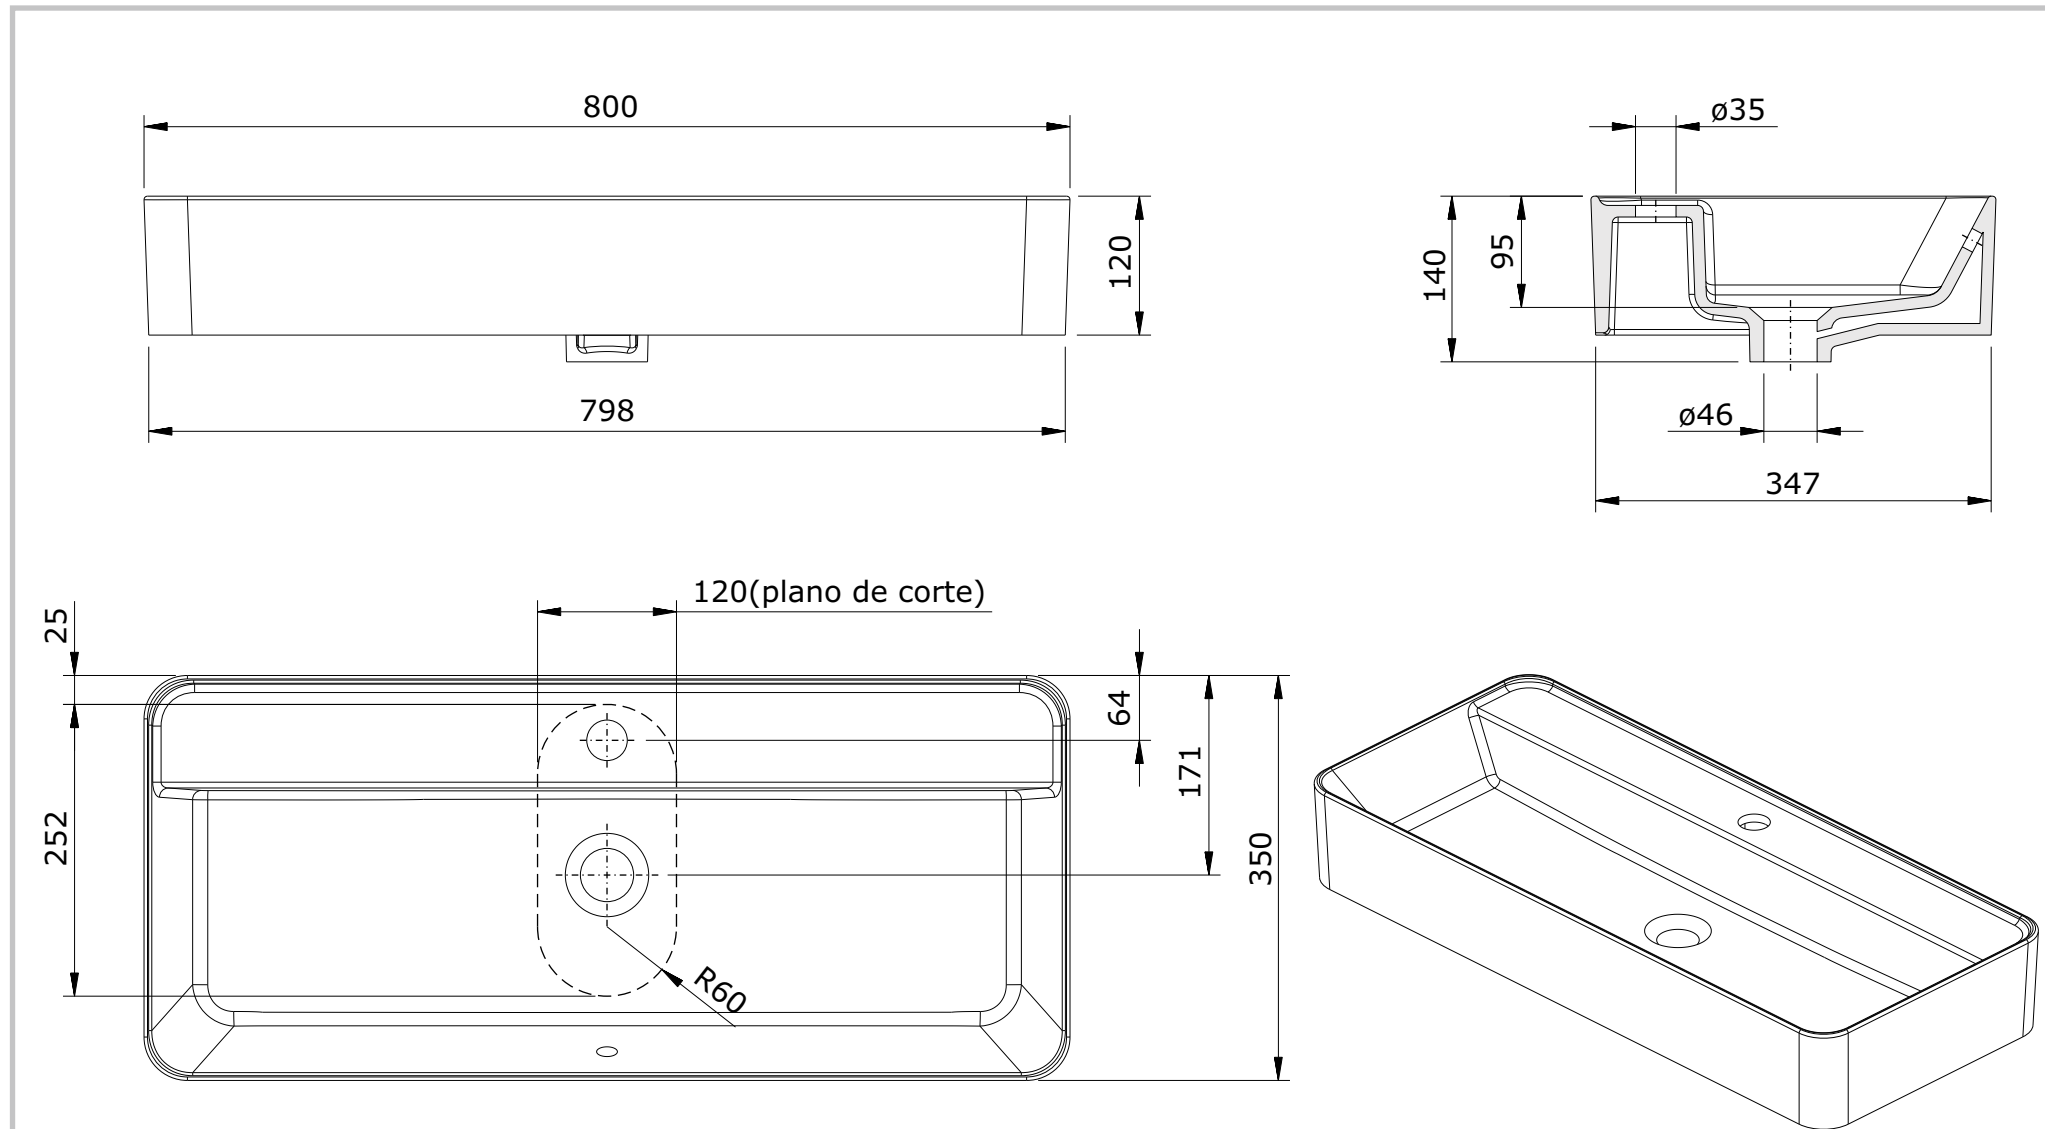

série: Sanlife

descrição: lavatório retangular 80x35 com furo, de pousar

sanindusa®

código: 136340

revisão: 00

Os produtos apresentados seguem especificações técnicas internas da SANINDUSA.

As medidas apresentadas estão sujeitas às tolerâncias e variações naturais da cerâmica pelo que serão sempre orientativas.

Reservamos o direito de fazer alterações técnicas que permitam melhorar a funcionalidade dos nossos produtos, sem aviso prévio.

The presented products follow technical specifications from SANINDUSA.

The dimensions of the pieces are subject to natural ceramic tolerances and variations and will be always orientative.