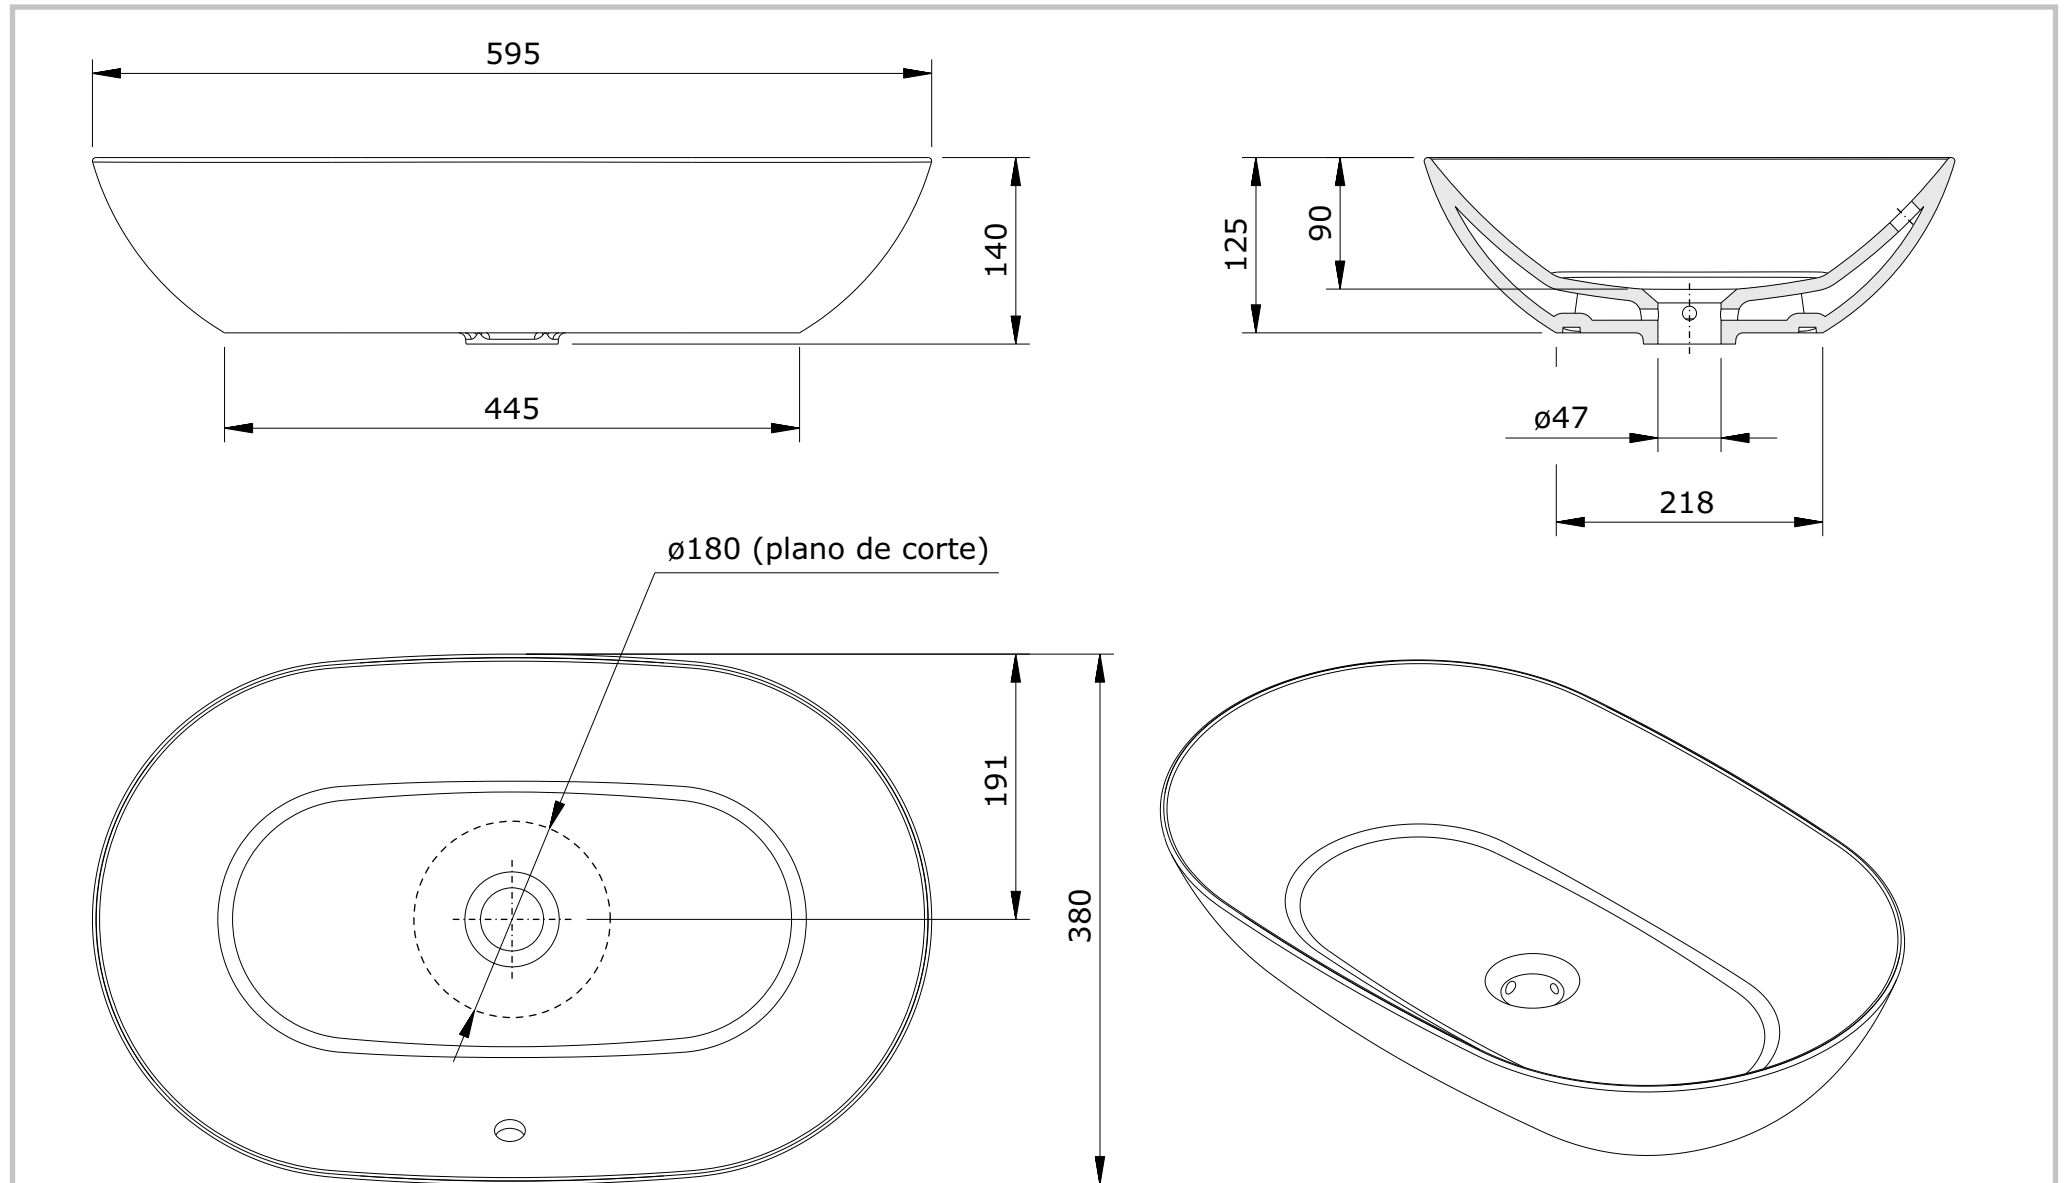

série: Sanlife

descrição: lavatório oval 60x38 sem furo de pousar

sanindusa®

código: 136389

revisão: 00

Os produtos apresentados seguem especificações técnicas internas da SANINDUSA.

As medidas apresentadas estão sujeitas às tolerâncias e variações naturais da cerâmica pelo que serão sempre orientativas.

Reservamos o direito de fazer alterações técnicas que permitam melhorar a funcionalidade dos nossos produtos, sem aviso prévio.

The presented products follow technical specifications from SANINDUSA.

The dimensions of the pieces are subject to natural ceramic tolerances and variations and will be always orientative.