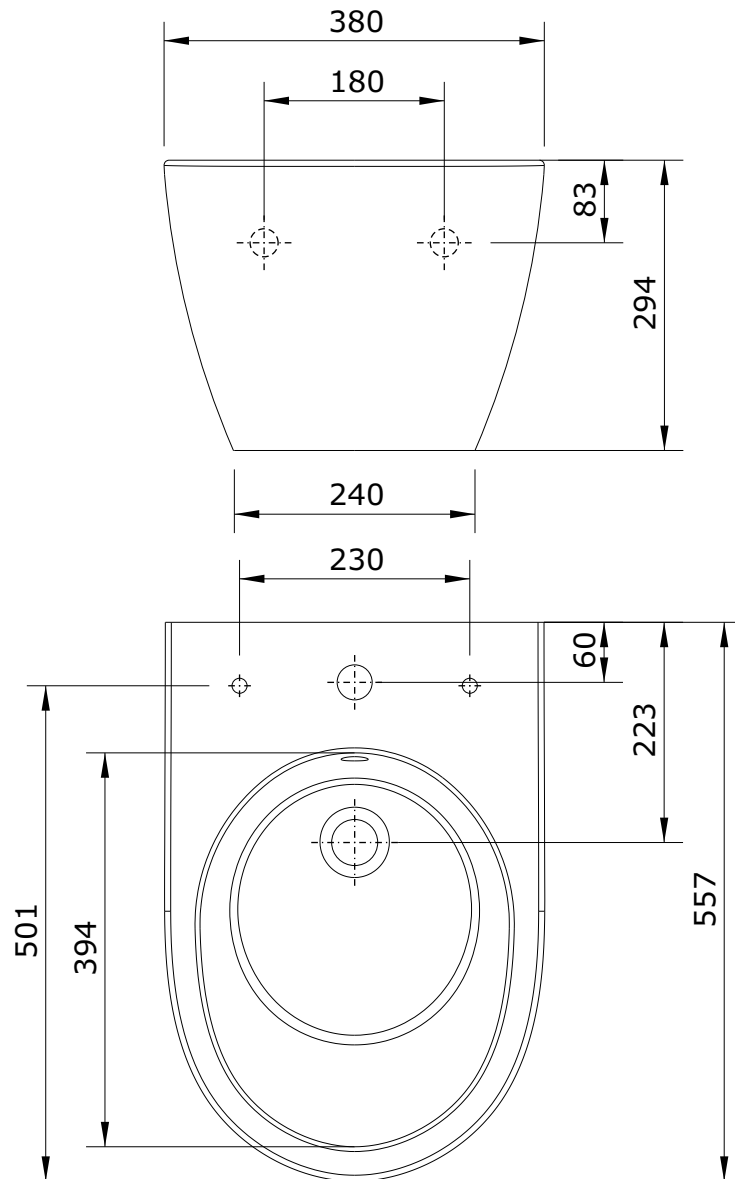

Sanlife
cod.: 136455
ver.: 02

descrição: bidé suspenso com furos para tampo
description: wall hung bidet with hole for lid
description: bidet suspendu avec furation pour abbatent

sanindusa®

Os produtos apresentados seguem especificações técnicas internas da SANINDUSA.
As medidas apresentadas estão sujeitas às tolerâncias e variações naturais da cerâmica pelo que serão sempre orientativas.
Reservamos o direito de fazer alterações técnicas que permitam melhorar a funcionalidade dos nossos produtos, sem aviso prévio.

The presented products follow technical specifications from SANINDUSA.
The dimensions of the pieces are subject to natural ceramic tolerances and variations and will be always orientative.
We reserve the right to introduce technical improvements in our products without previous advice.