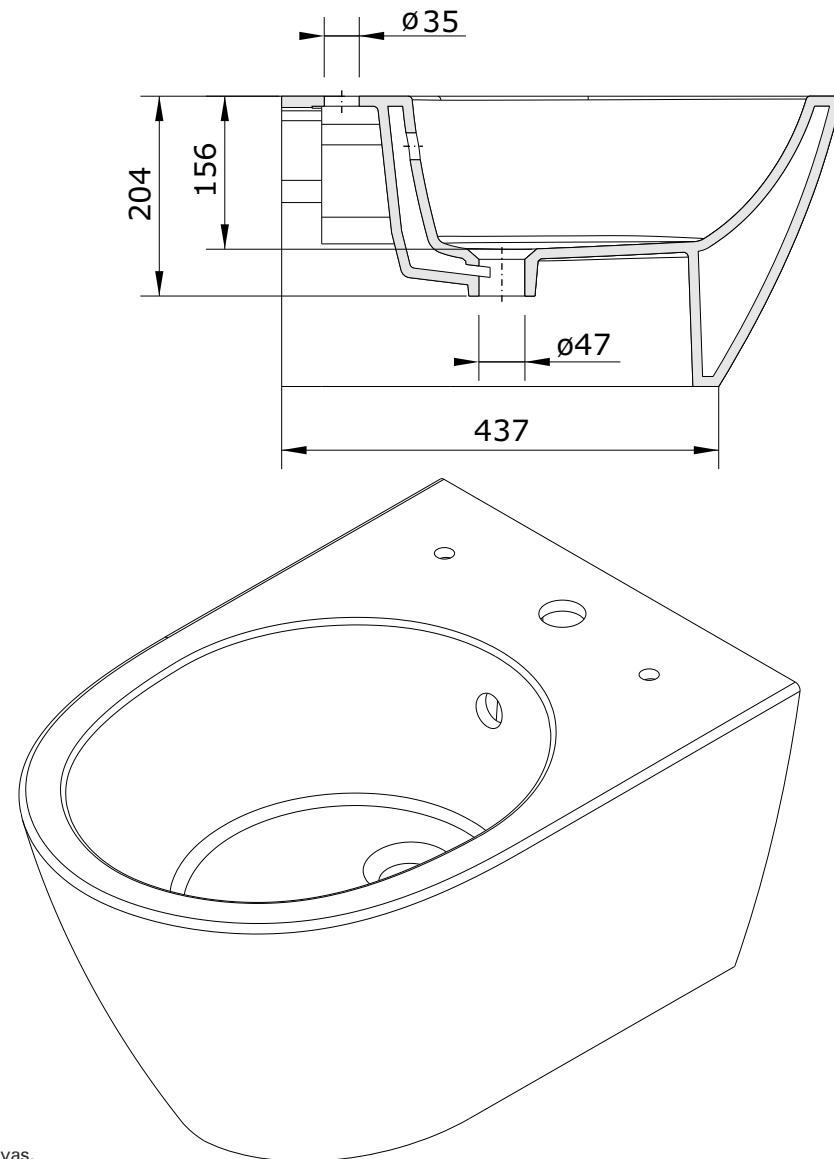

Sanlife
cod.: 136455
ver.: 02

descrição: bidé suspenso com furos para tampo
description: wall hung bidet with hole for lid
description: bidet suspendu avec furation pour abbatent

sanindusa®

Os produtos apresentados seguem especificações técnicas internas da SANINDUSA.
As medidas apresentadas estão sujeitas às tolerâncias e variações naturais da cerâmica pelo que serão sempre orientativas.
Reservamos o direito de fazer alterações técnicas que permitam melhorar a funcionalidade dos nossos produtos, sem aviso prévio.

The presented products follow technical specifications from SANINDUSA.
The dimensions of the pieces are subject to natural ceramic tolerances and variations and will be always orientative.
We reserve the right to introduce technical improvements in our products without previous advice.

Les produits présentés suivent les spécifications techniques internes de Sanindusa.
Les dimensions de ceux-ci sont données à titre indicatifs.
Nous nous réservons le droit de procéder aux modifications techniques qui permettraient d'améliorer les fonctionnalités de nos produits, sans préavis.