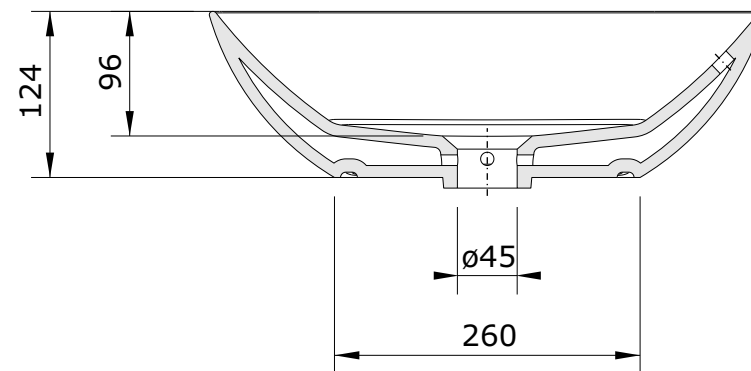

Sanlife
cod.: 136789
ver.: 01

descrição: lavatório 60x42
description: 60x42 washbasin
description: vasque 60x42

sanindusa®

plano de corte
cutting plane
Plan de découpe

Os produtos apresentados seguem especificações técnicas internas da SANINDUSA.
As medidas apresentadas estão sujeitas às tolerâncias e variações naturais da cerâmica pelo que serão sempre orientativas.
Reservamos o direito de fazer alterações técnicas que permitam melhorar a funcionalidade dos nossos produtos, sem aviso prévio.

The presented products follow technical specifications from SANINDUSA.
The dimensions of the pieces are subject to natural ceramic tolerances and variations and will be always orientative.
We reserve the right to introduce technical improvements in our products without previous advice.