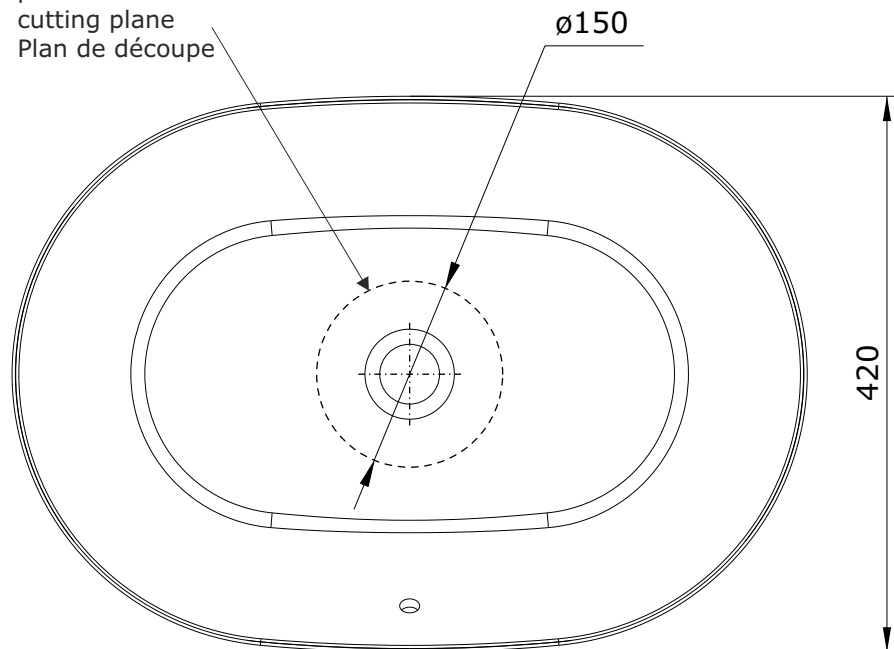

Sanlife
cod.: 136789
ver.: 01

descrição: lavatório 60x42
description: 60x42 washbasin
description: vasque 60x42

sanindusa®

plano de corte
cutting plane
Plan de découpe

Os produtos apresentados seguem especificações técnicas internas da SANINDUSA.
As medidas apresentadas estão sujeitas às tolerâncias e variações naturais da cerâmica pelo que serão sempre orientativas.
Reservamos o direito de fazer alterações técnicas que permitam melhorar a funcionalidade dos nossos produtos, sem aviso prévio.

The presented products follow technical specifications from SANINDUSA.
The dimensions of the pieces are subject to natural ceramic tolerances and variations and will be always orientative.
We reserve the right to introduce technical improvements in our products without previous advice.