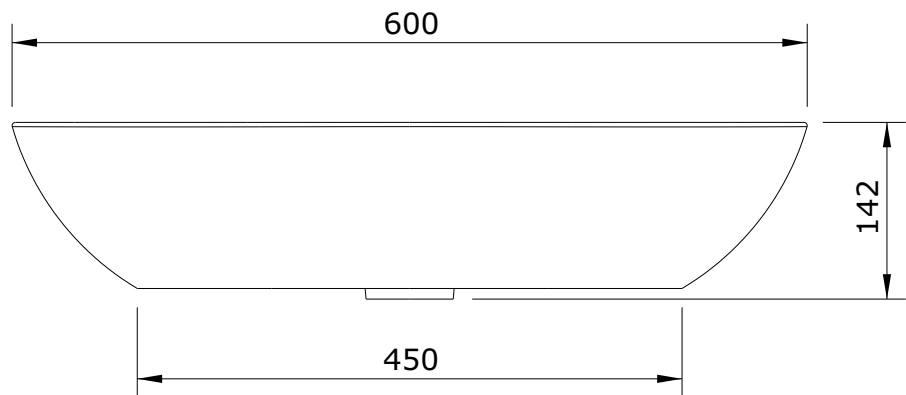

Sanlife
cod.: 136789
ver.: 01

descrição: lavatório 60x42
description: 60x42 washbasin
description: vasque 60x42

sanindusa®

plano de corte
cutting plane
Plan de découpe

Os produtos apresentados seguem especificações técnicas internas da SANINDUSA.
As medidas apresentadas estão sujeitas às tolerâncias e variações naturais da cerâmica pelo que serão sempre orientativas.
Reservamos o direito de fazer alterações técnicas que permitam melhorar a funcionalidade dos nossos produtos, sem aviso prévio.

The presented products follow technical specifications from SANINDUSA.
The dimensions of the pieces are subject to natural ceramic tolerances and variations and will be always orientative.
We reserve the right to introduce technical improvements in our products without previous advice.