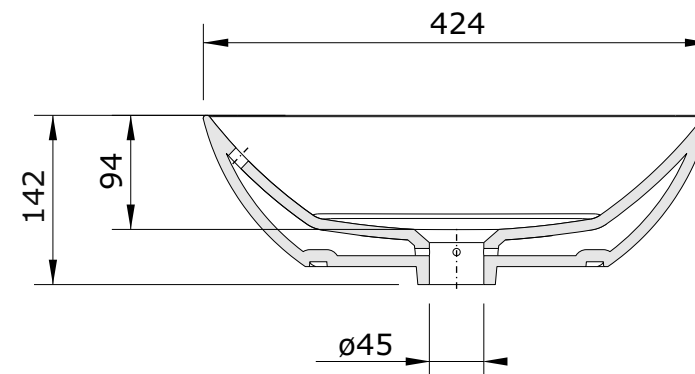

Sanlife
cod.: 136799
ver.: 01

descrição: lavatório oval 80x42
description: 80x42 washbasin
description: vasque 80x42

sanindusa®

plano de corte
cutting plane
Plan de découpe

Os produtos apresentados seguem especificações técnicas internas da SANINDUSA.
As medidas apresentadas estão sujeitas às tolerâncias e variações naturais da cerâmica pelo que serão sempre orientativas.
Reservamos o direito de fazer alterações técnicas que permitam melhorar a funcionalidade dos nossos produtos, sem aviso prévio.

The presented products follow technical specifications from SANINDUSA.
The dimensions of the pieces are subject to natural ceramic tolerances and variations and will be always orientative.
We reserve the right to introduce technical improvements in our products without previous advice.

Les produits présentés suivent les spécifications techniques internes de Sanindusa.
Les dimensions de ceux-ci sont données à titre indicatifs.
Nous nous réservons le droit de procéder aux modifications techniques qui permettraient d'améliorer les fonctionnalités de nos produits, sans préavis.