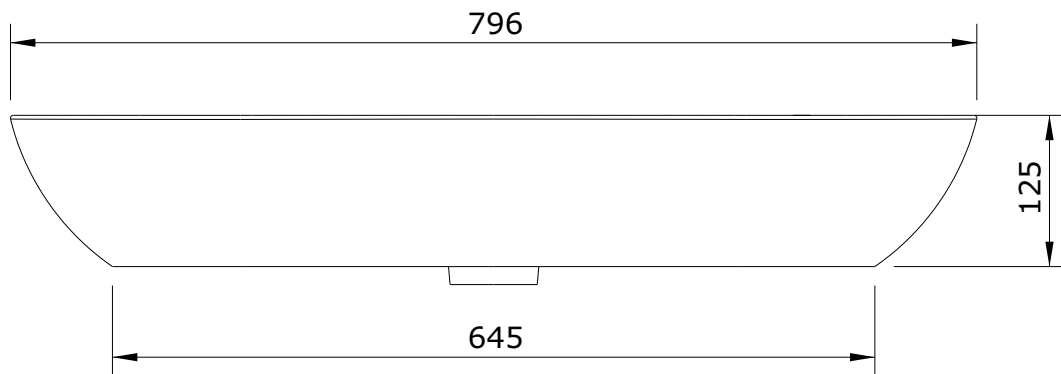

Sanlife
cod.: 136799
ver.: 01

descrição: lavatório oval 80x42
description: 80x42 washbasin
description: vasque 80x42

sanindusa®

plano de corte
cutting plane
Plan de découpe

Os produtos apresentados seguem especificações técnicas internas da SANINDUSA.
As medidas apresentadas estão sujeitas às tolerâncias e variações naturais da cerâmica pelo que serão sempre orientativas.
Reservamos o direito de fazer alterações técnicas que permitam melhorar a funcionalidade dos nossos produtos, sem aviso prévio.

The presented products follow technical specifications from SANINDUSA.
The dimensions of the pieces are subject to natural ceramic tolerances and variations and will be always orientative.
We reserve the right to introduce technical improvements in our products without previous advice.