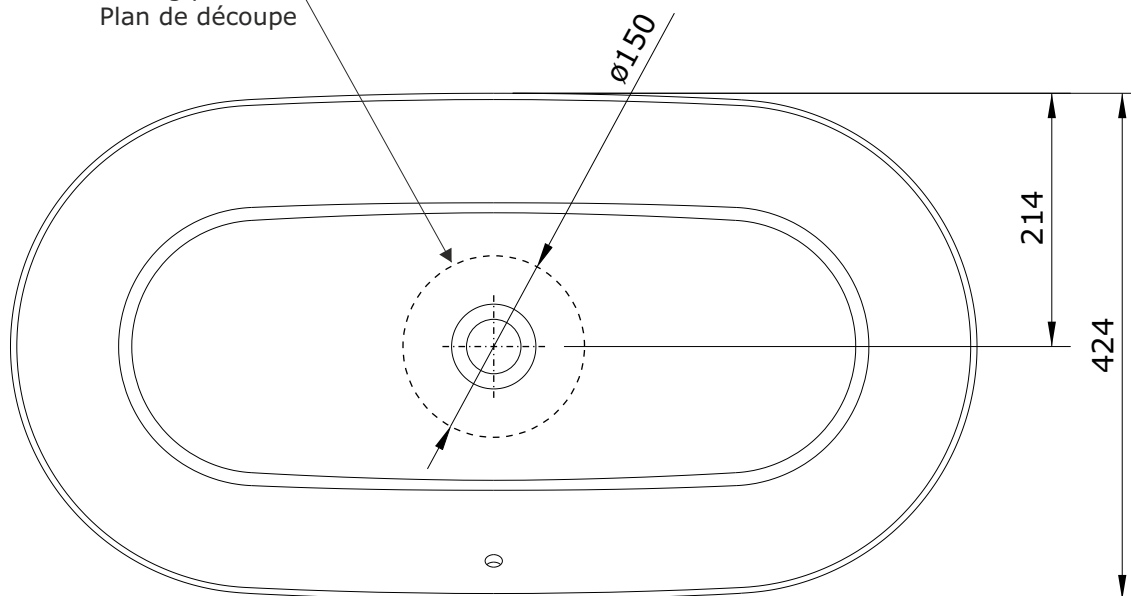

Sanlife
cod.: 136799
ver.: 01

descrição: lavatório oval 80x42
description: 80x42 washbasin
description: vasque 80x42

sanindusa®

plano de corte
cutting plane
Plan de découpe

Os produtos apresentados seguem especificações técnicas internas da SANINDUSA.
As medidas apresentadas estão sujeitas às tolerâncias e variações naturais da cerâmica pelo que serão sempre orientativas.
Reservamos o direito de fazer alterações técnicas que permitam melhorar a funcionalidade dos nossos produtos, sem aviso prévio.

The presented products follow technical specifications from SANINDUSA.
The dimensions of the pieces are subject to natural ceramic tolerances and variations and will be always orientative.
We reserve the right to introduce technical improvements in our products without previous advice.