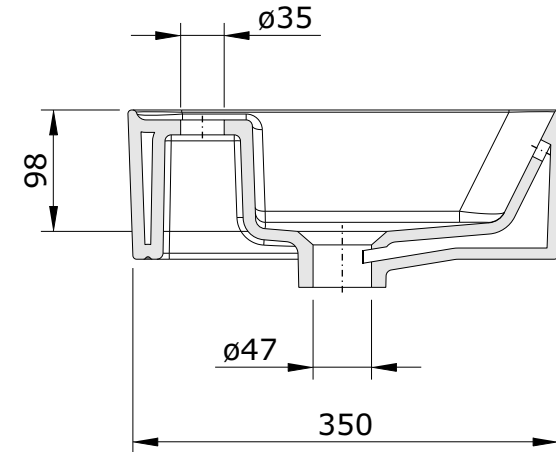

Sanlife  
cod.: 136900  
ver.: 01

descrição: lavatório suspenso 60x35 com furo para torneira  
description: 60x35 wall mounted basin with tap hole  
description: lavabo 60x35 avec trou pour robinet

sanindusa®

The presented products follow technical specifications from SANINDUSA.  
The dimensions of the pieces are subject to natural ceramic tolerances and variations and will be always orientative.  
We reserve the right to introduce technical improvements in our products without previous advice.

Les produits présentés suivent les spécifications techniques internes de Sanindusa.  
Les dimensions indiquées sont données à titre indicatif et bénéficient des tolérances usuelles de l'industrie de la céramique.  
Nous nous réservons le droit de procéder aux modifications techniques, sans préavis, qui permettraient d'améliorer les fonctionnalités de nos produits.