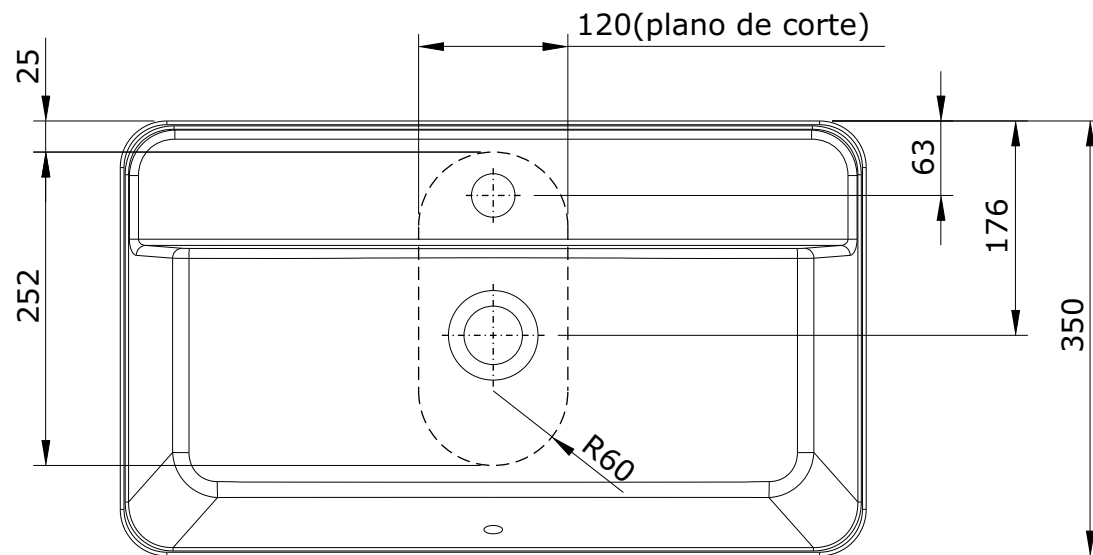

Sanlife  
cod.: 136900  
ver.: 01

descrição: lavatório suspenso 60x35 com furo para torneira  
description: 60x35 wall mounted basin with tap hole  
description: lavabo 60x35 avec trou pour robinet

sanindusa®

The presented products follow technical specifications from SANINDUSA.  
The dimensions of the pieces are subject to natural ceramic tolerances and variations and will be always orientative.  
We reserve the right to introduce technical improvements in our products without previous advice.

Les produits présentés suivent les spécifications techniques internes de Sanindusa.  
Les dimensions indiquées sont données à titre indicatif et bénéficient des tolérances usuelles de l'industrie de la céramique.  
Nous nous réservons le droit de procéder aux modifications techniques, sans préavis, qui permettraient d'améliorer les fonctionnalités de nos produits.