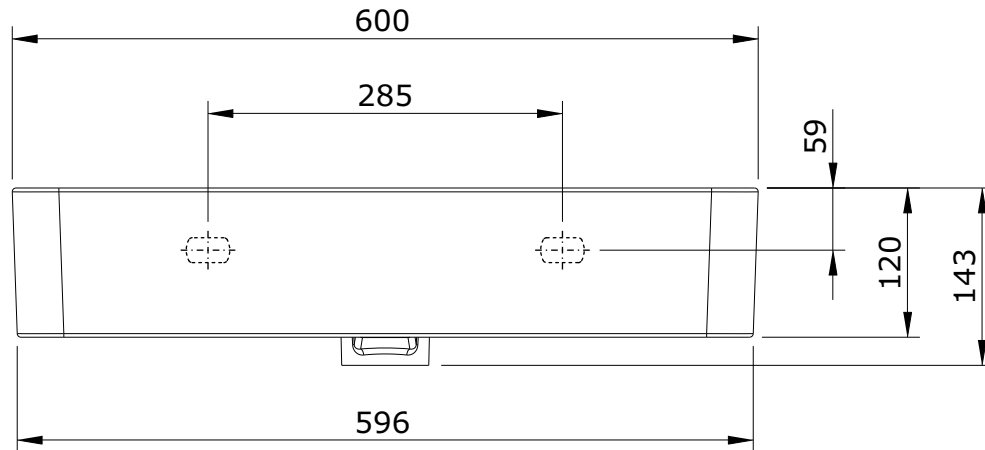

Sanlife  
cod.: 136900  
ver.: 01

descrição: lavatório suspenso 60x35 com furo para torneira  
description: 60x35 wall mounted basin with tap hole  
description: lavabo 60x35 avec trou pour robinet

sanindusa®

The presented products follow technical specifications from SANINDUSA.  
The dimensions of the pieces are subject to natural ceramic tolerances and variations and will be always orientative.  
We reserve the right to introduce technical improvements in our products without previous advice.

Les produits présentés suivent les spécifications techniques internes de Sanindusa.  
Les dimensions indiquées sont données à titre indicatif et bénéficient des tolérances usuelles de l'industrie de la céramique.  
Nous nous réservons le droit de procéder aux modifications techniques, sans préavis, qui permettraient d'améliorer les fonctionnalités de nos produits.