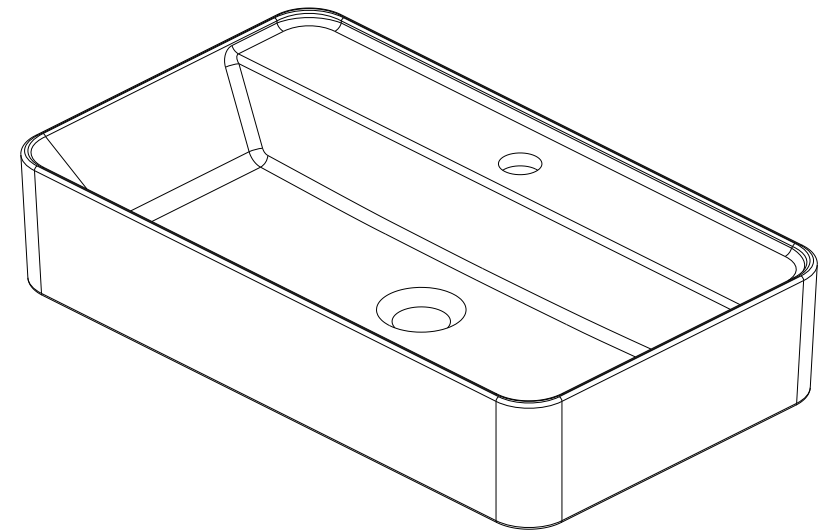

Sanlife  
cod.: 136900  
ver.: 01

descrição: lavatório suspenso 60x35 com furo para torneira  
description: 60x35 wall mounted basin with tap hole  
description: lavabo 60x35 avec trou pour robinet

sanindusa®