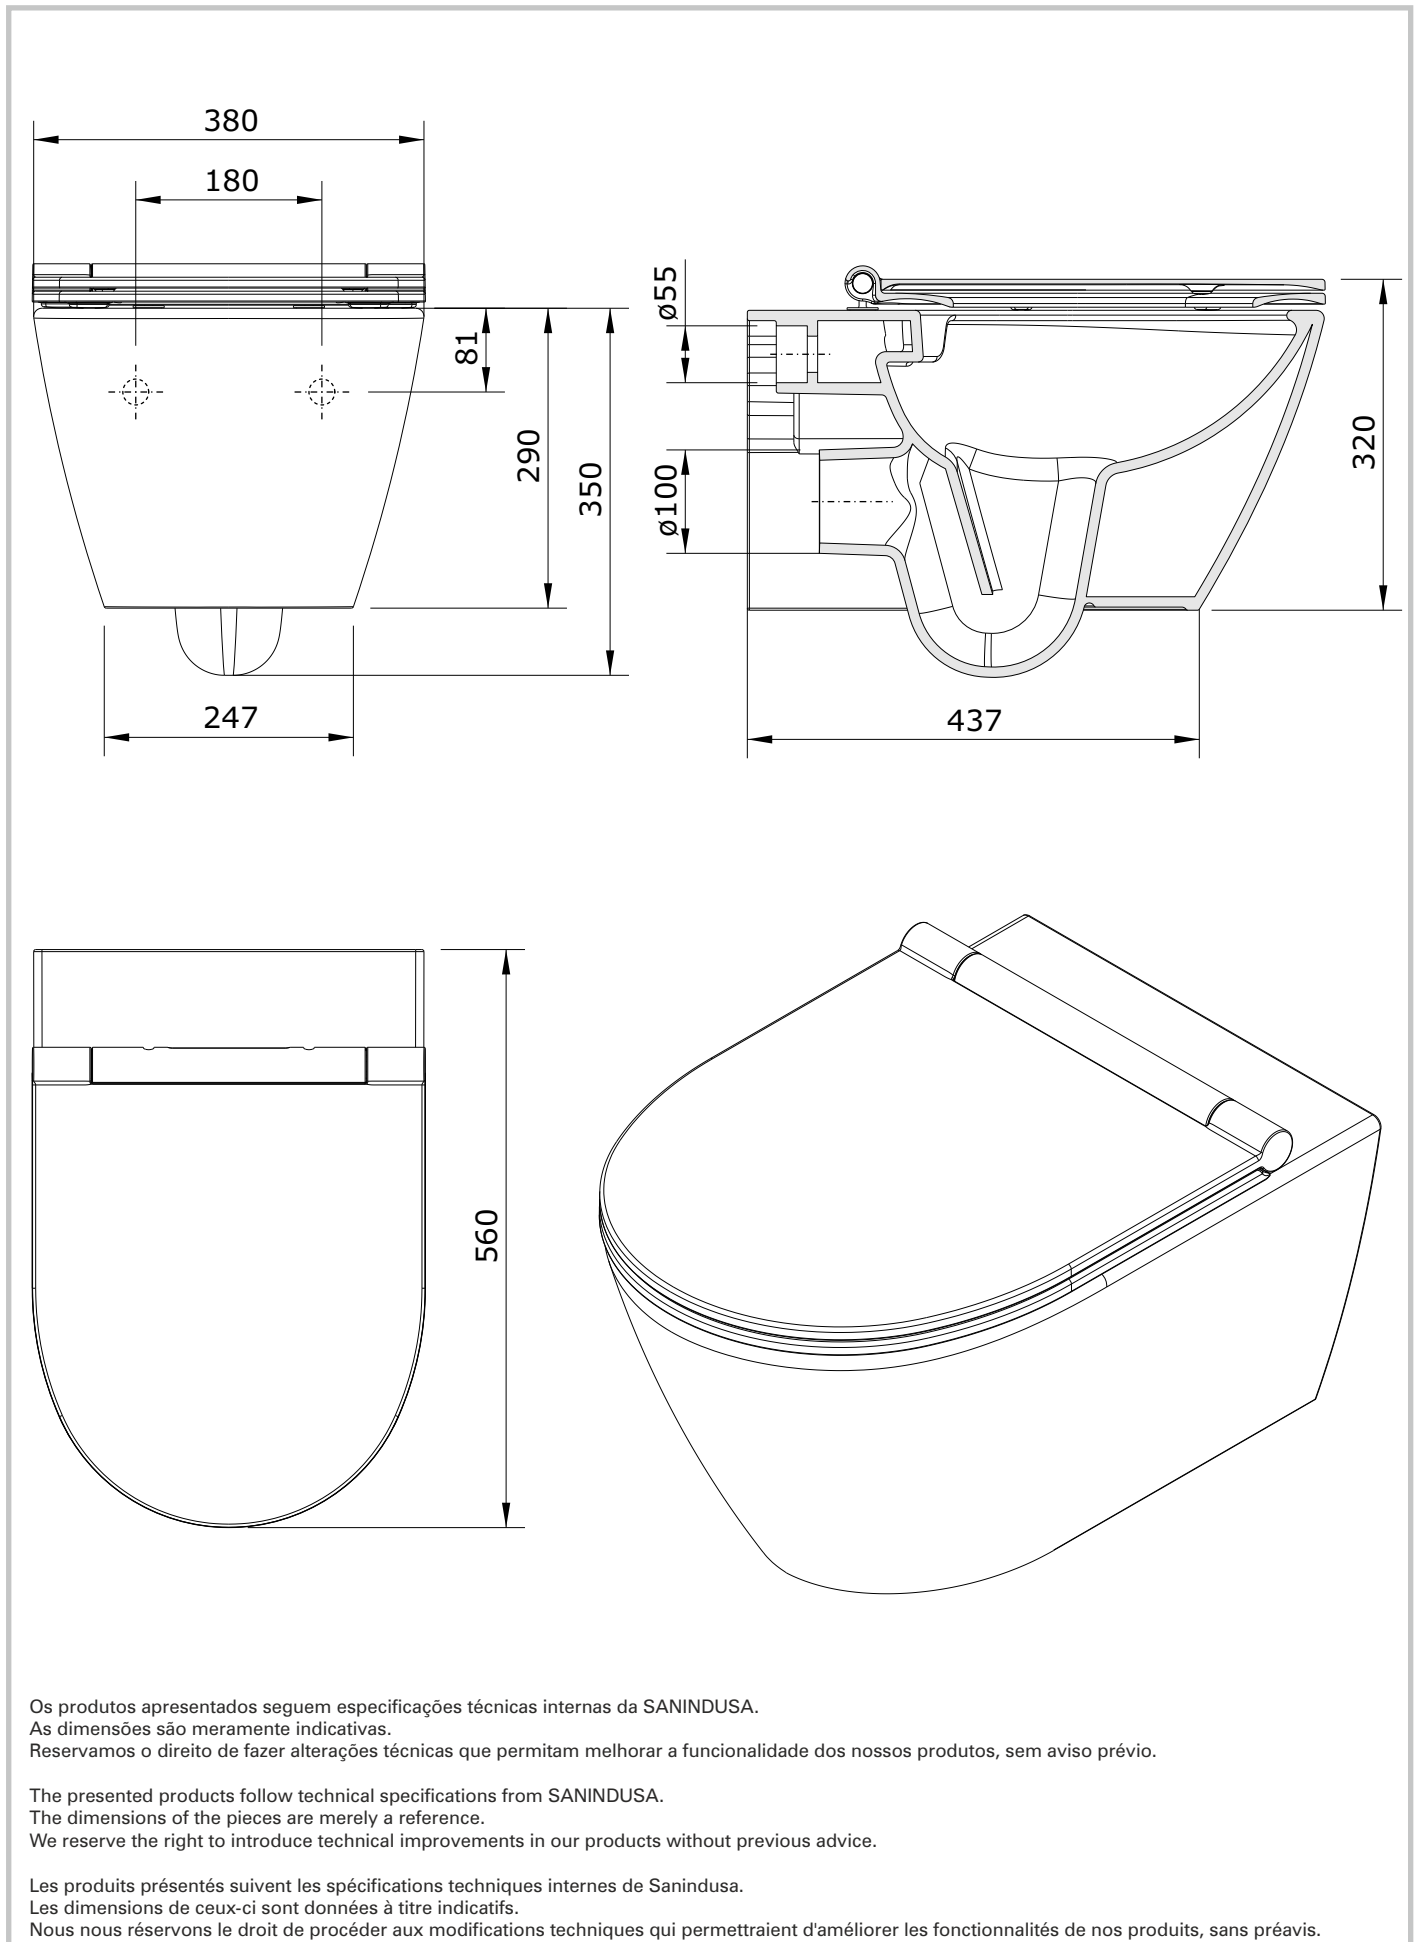

Sanlife
cod.: 136932
ver.: 00

descrição: pack sanita suspensa rimflush 56
description: 56 wall hung rimflush WC set
description: pack cuvette suspendue rimflush 56

sanindusa®

Os produtos apresentados seguem especificações técnicas internas da SANINDUSA.
As dimensões são meramente indicativas.