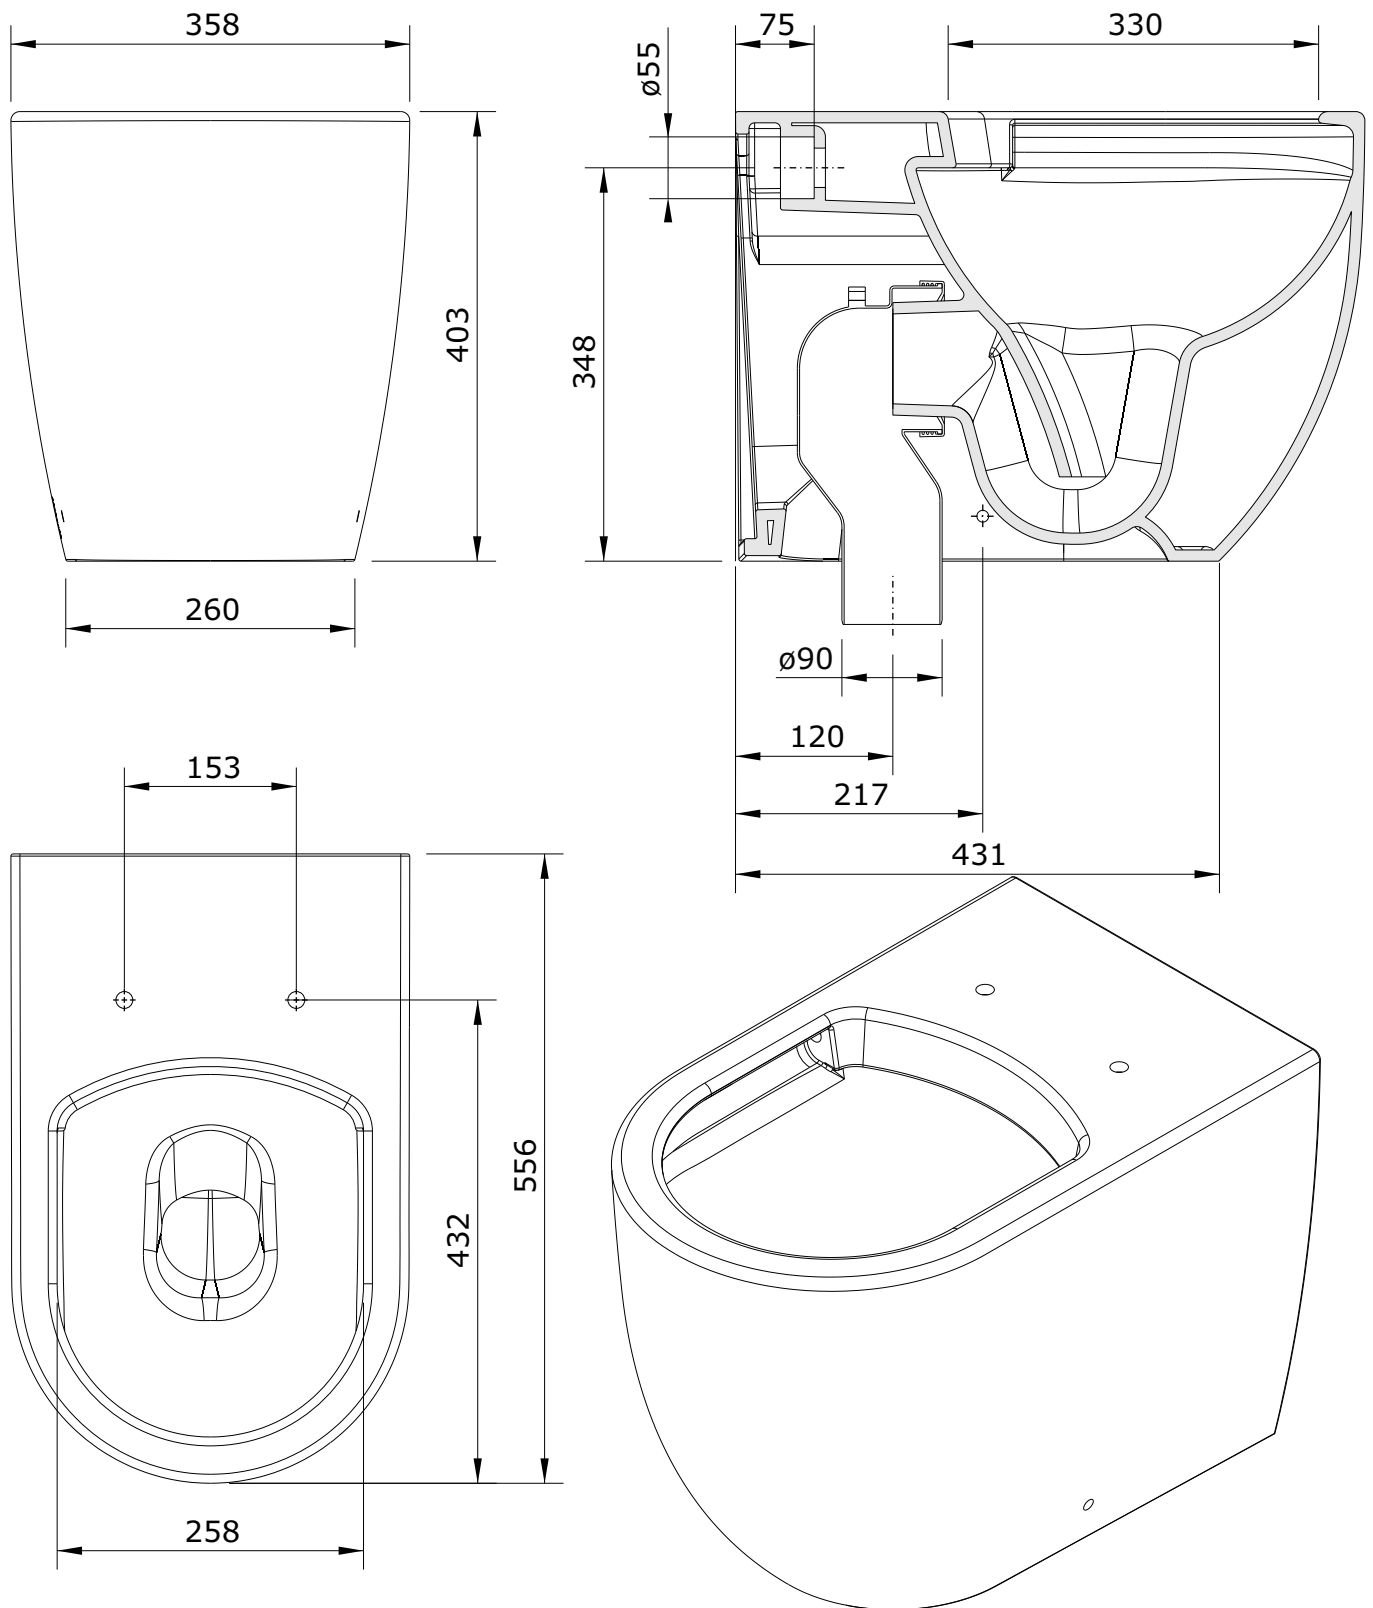

Sanibold
cod.: 137011
ver.: 02

descrição: sanita simples dc
description: F/D low level toilet
description: cuvette simple S/V

sanindusa®

Os produtos apresentados seguem especificações técnicas internas da SANINDUSA.
As dimensões são meramente indicativas.