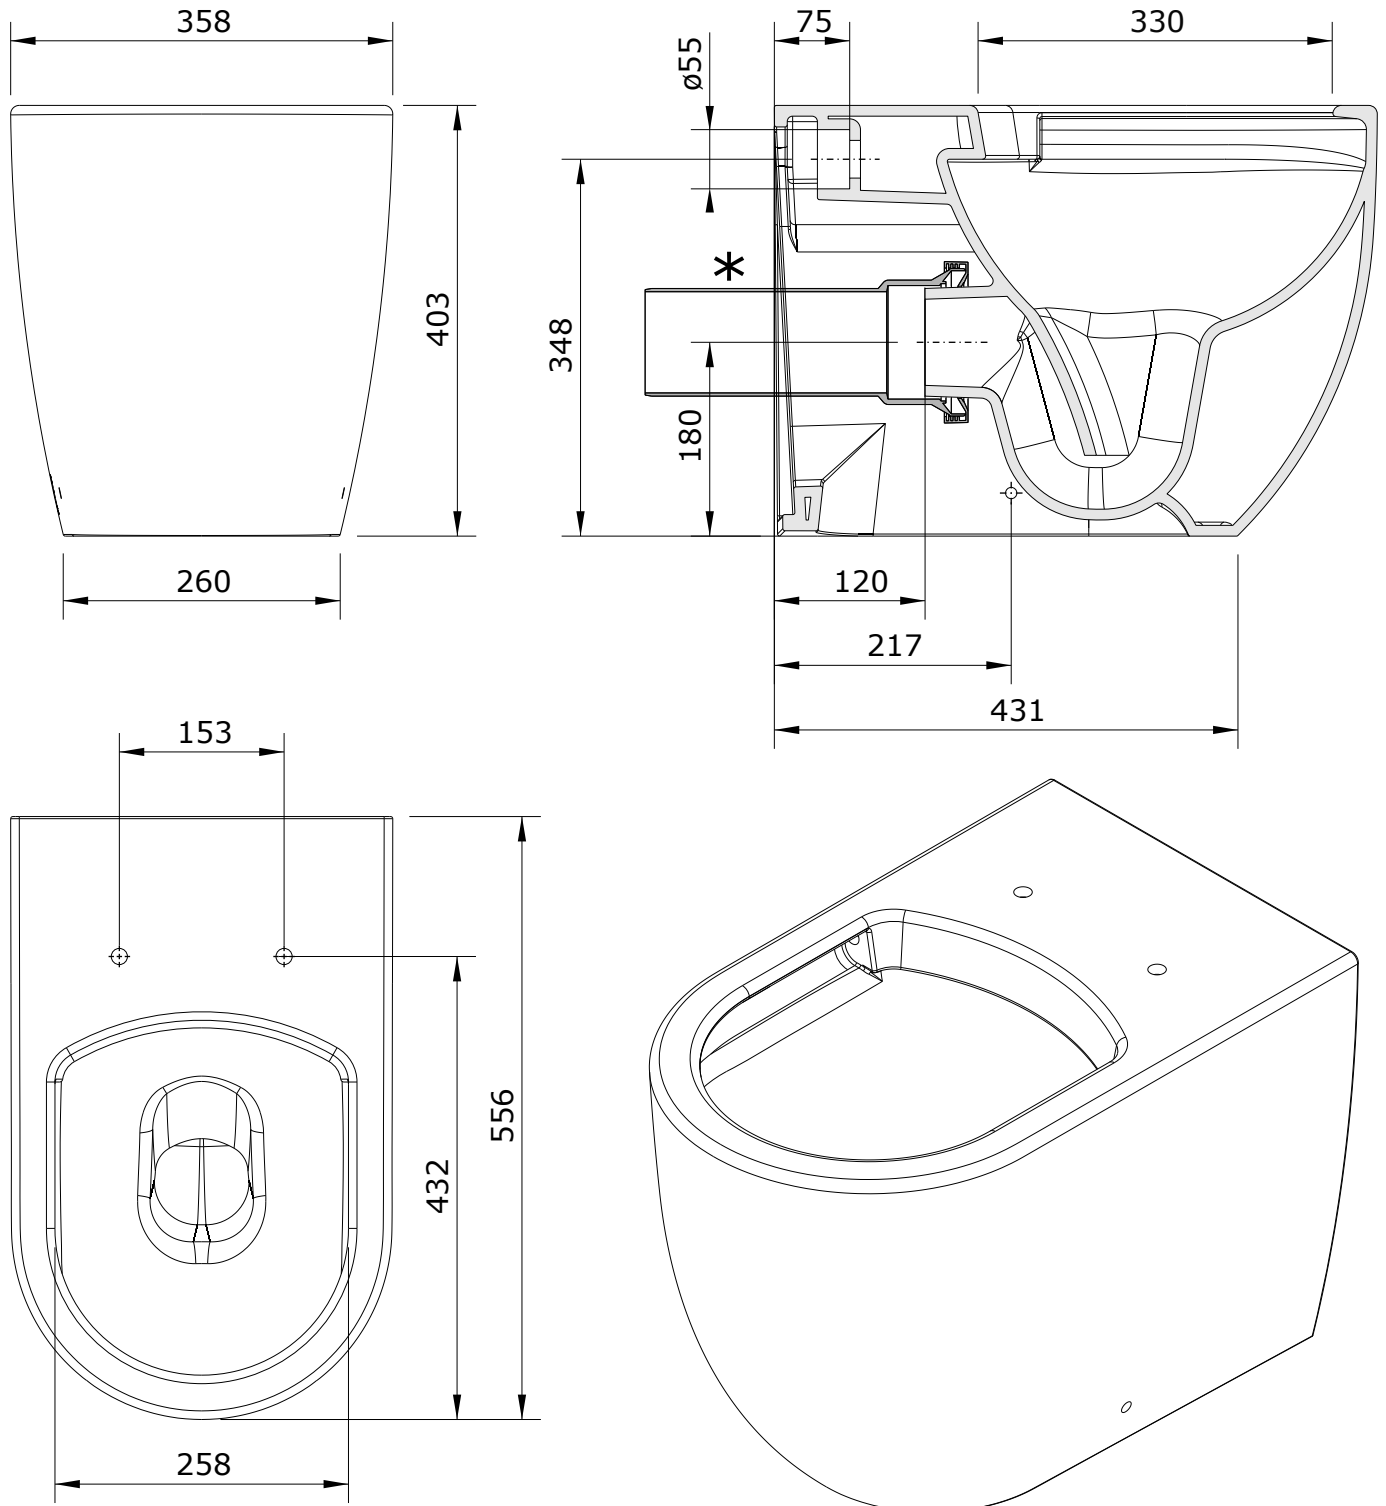

Sanibold
cod.: 137012
ver.: 01

descrição: sanita simples dp
description: W/D low level toilet
description: cuvette simple S/H

sanindusa®

- * Tubo de descarga à parede não incluído.
- * "P" trap pan connector not included.
- * Pipe d'évacuation S/H non incluse.

Os produtos apresentados seguem especificações técnicas internas da SANINDUSA.
As dimensões são meramente indicativas.

Reservamos o direito de fazer alterações técnicas que permitam melhorar a funcionalidade dos nossos produtos, sem aviso prévio.