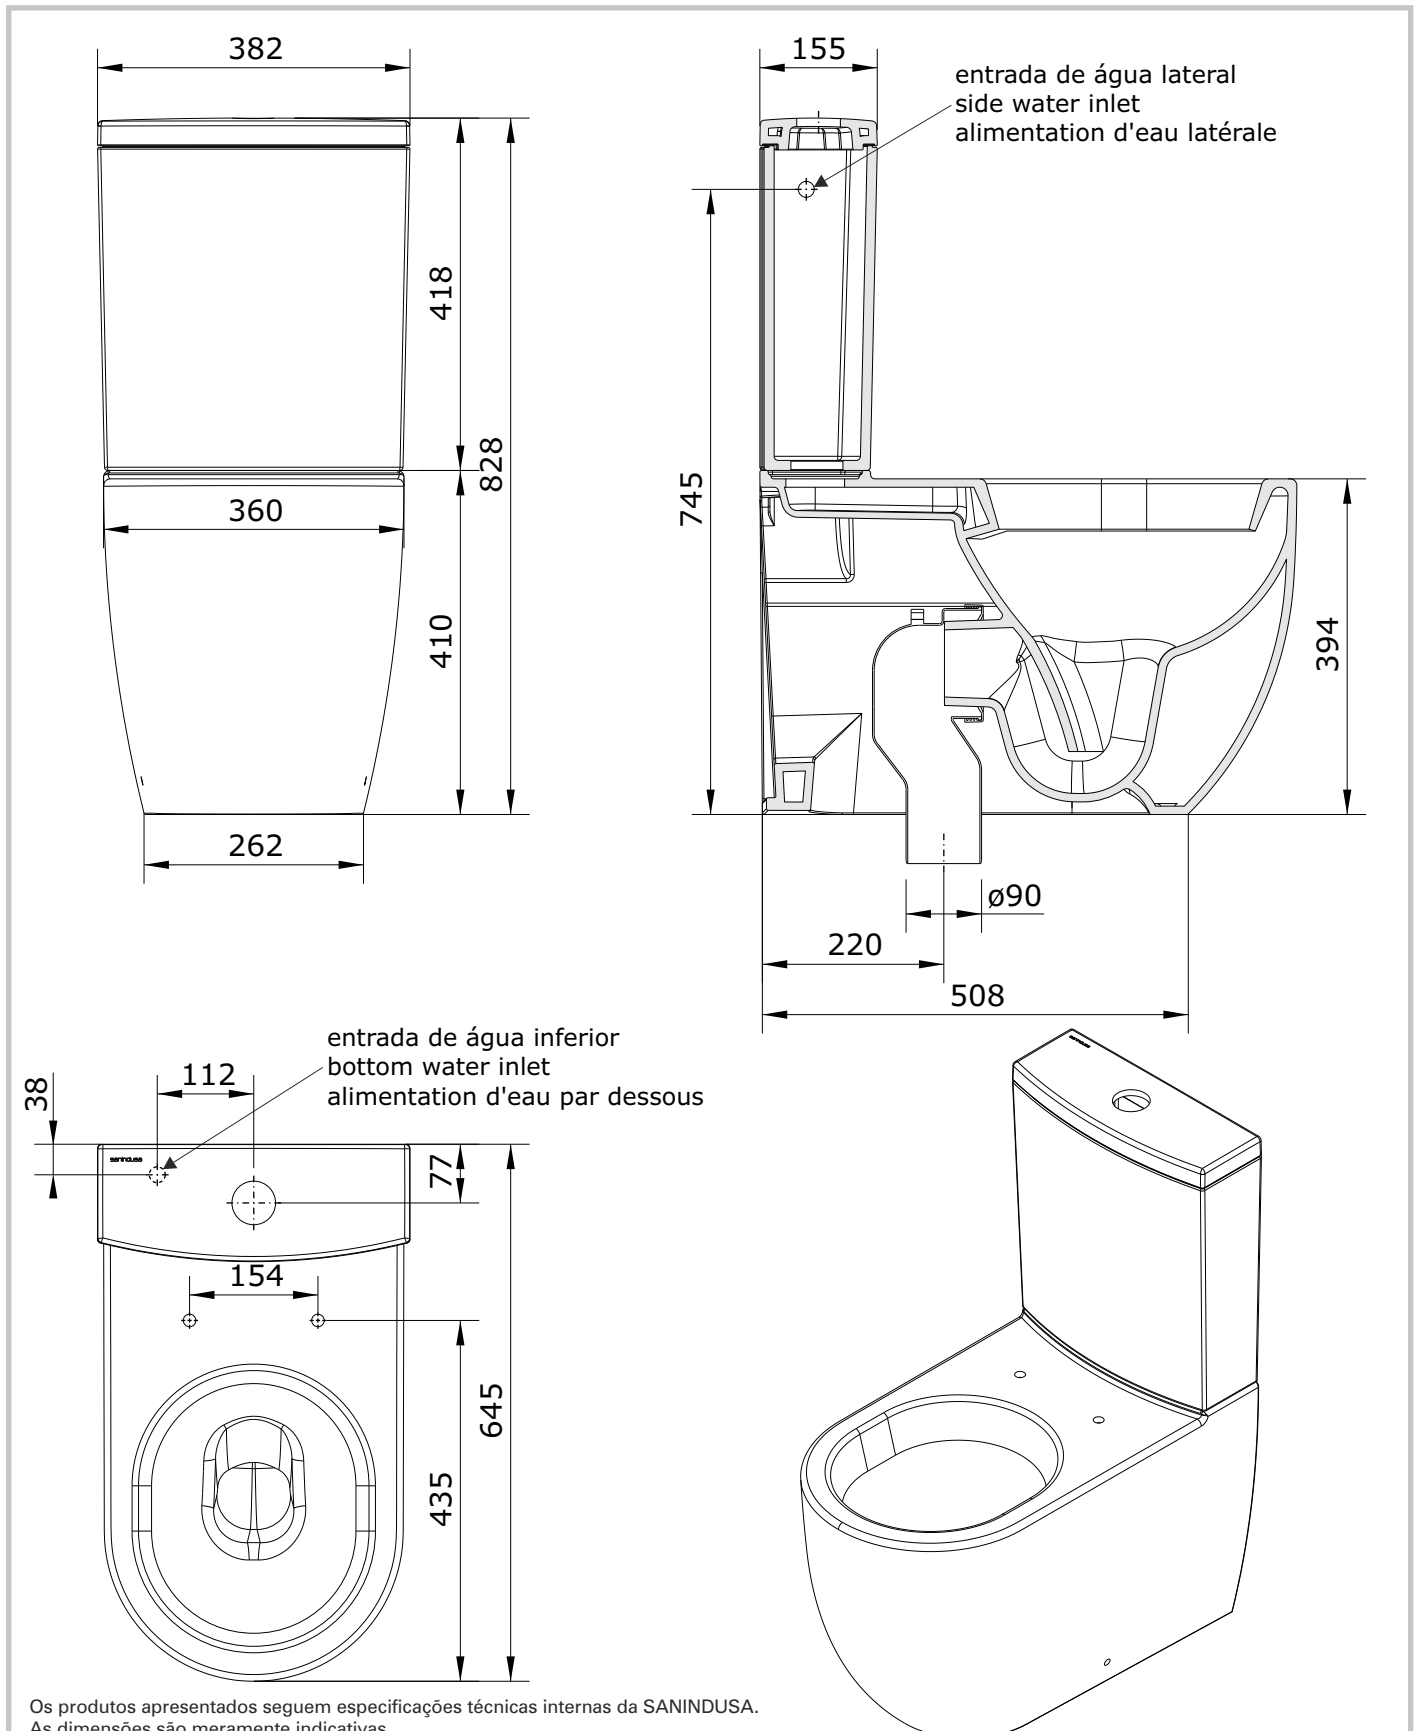

Sanibold
cod.: 137021
ver.: 01

descrição: sanita compacta d/c
description: F/D close coupled toilet
description: cuvette sur pied S/V

sanindusa®

Os produtos apresentados seguem especificações técnicas internas da SANINDUSA.
As dimensões são meramente indicativas.

Reservamos o direito de fazer alterações técnicas que permitam melhorar a funcionalidade dos nossos produtos, sem aviso prévio.

The presented products follow technical specifications from SANINDUSA.

The dimensions of the pieces are merely a reference.