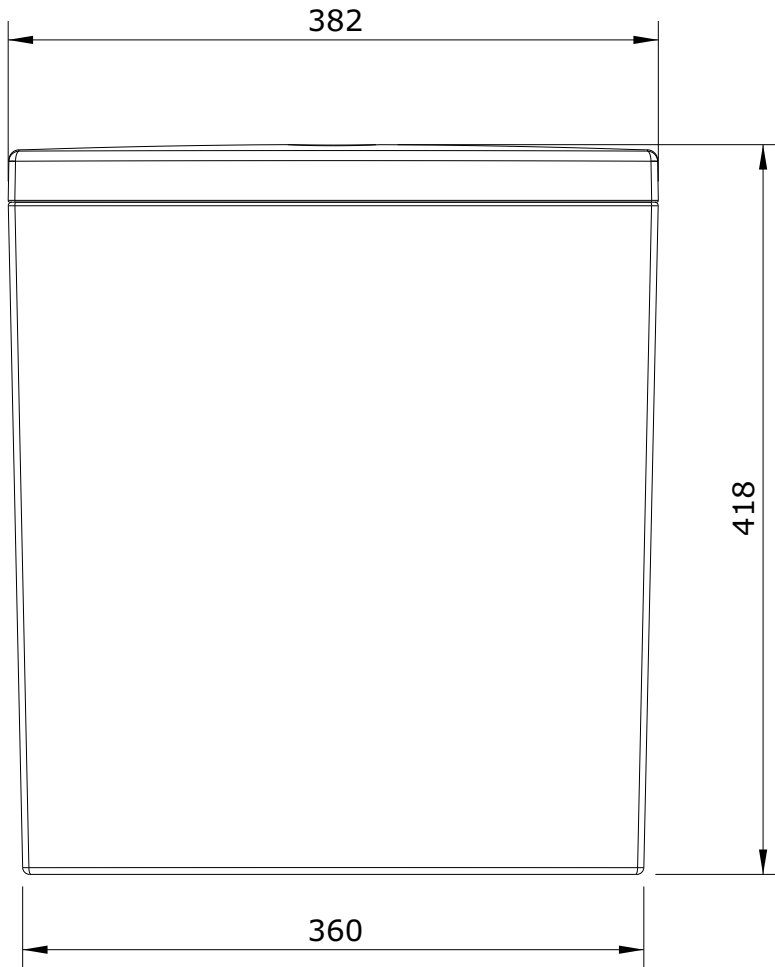

Sanibold
cod.: 137113
ver.: 00

descrição: tanque compacto de entrada lateral
description: side water supply connection cistern
description: réservoir en alimentation d'eau latérale

sanindusa®

Os produtos apresentados seguem especificações técnicas internas da SANINDUSA.
As dimensões são meramente indicativas.