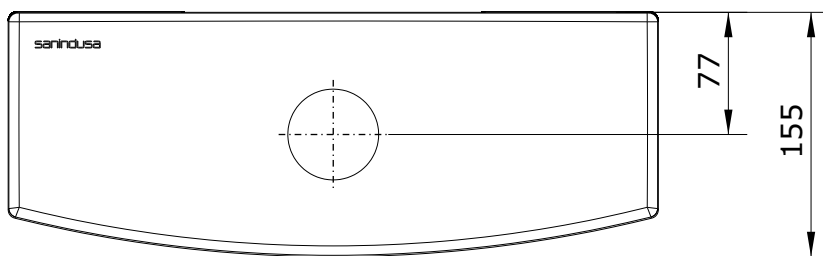

Sanibold
cod.: 137113
ver.: 00

descrição: tanque compacto de entrada lateral
description: side water supply connection cistern
description: réservoir en alimentation d'eau latérale

sanindusa®

Os produtos apresentados seguem especificações técnicas internas da SANINDUSA.
As dimensões são meramente indicativas.