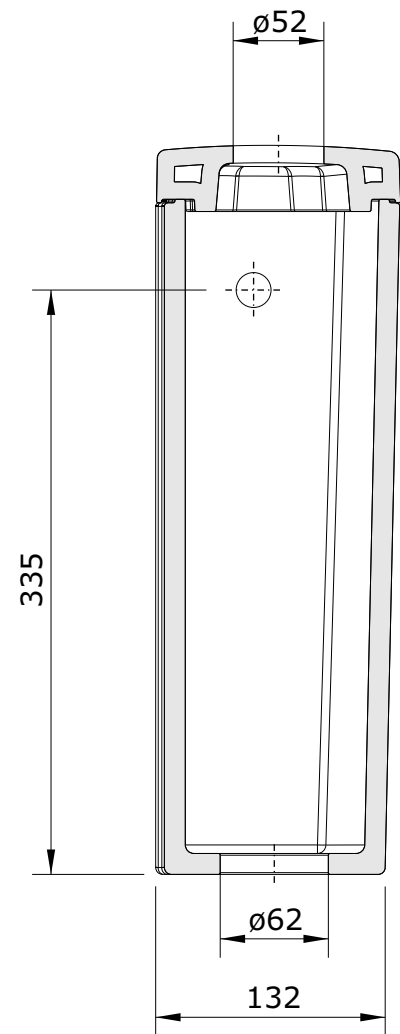

Sanibold
cod.: 137113
ver.: 00

descrição: tanque compacto de entrada lateral
description: side water supply connection cistern
description: réservoir en alimentation d'eau latérale

sanindusa®

Os produtos apresentados seguem especificações técnicas internas da SANINDUSA.
As dimensões são meramente indicativas.

Reservamos o direito de fazer alterações técnicas que permitam melhorar a funcionalidade dos nossos produtos, sem aviso prévio.

The presented products follow technical specifications from SANINDUSA.

The dimensions of the pieces are merely a reference.