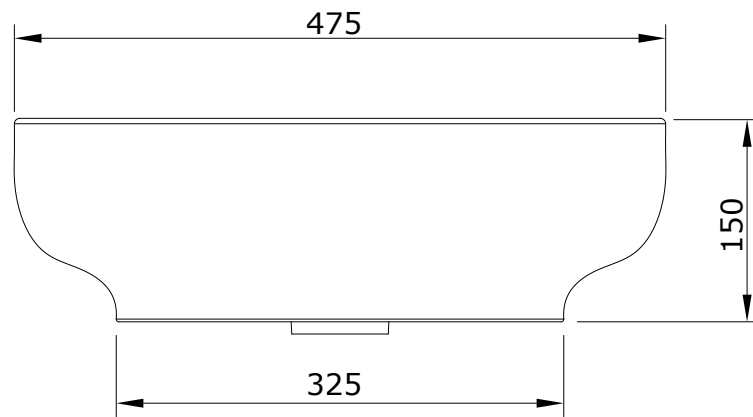

Sanibold
cod.: 137300
ver.: 02

descrição: lavatório 48x40
description: 48x40 basin
description: vasque 48x40

sanindusa®

Os produtos apresentados seguem especificações técnicas internas da SANINDUSA.
As medidas apresentadas estão sujeitas às tolerâncias e variações naturais da cerâmica pelo que serão sempre orientativas.
Reservamos o direito de fazer alterações técnicas que permitam melhorar a funcionalidade dos nossos produtos, sem aviso prévio.

The presented products follow technical specifications from SANINDUSA.
The dimensions of the pieces are subject to natural ceramic tolerances and variations and will be always orientative.
We reserve the right to introduce technical improvements in our products without previous advice.

Les produits présentés suivent les spécifications techniques internes de Sanindusa.
Les dimensions indiquées sont données à titre indicatif et bénéficient des tolérances usuelles de l'industrie de la céramique.
Nous nous réservons le droit de procéder aux modifications techniques, sans préavis, qui permettraient d'améliorer les fonctionnalités de nos produits.