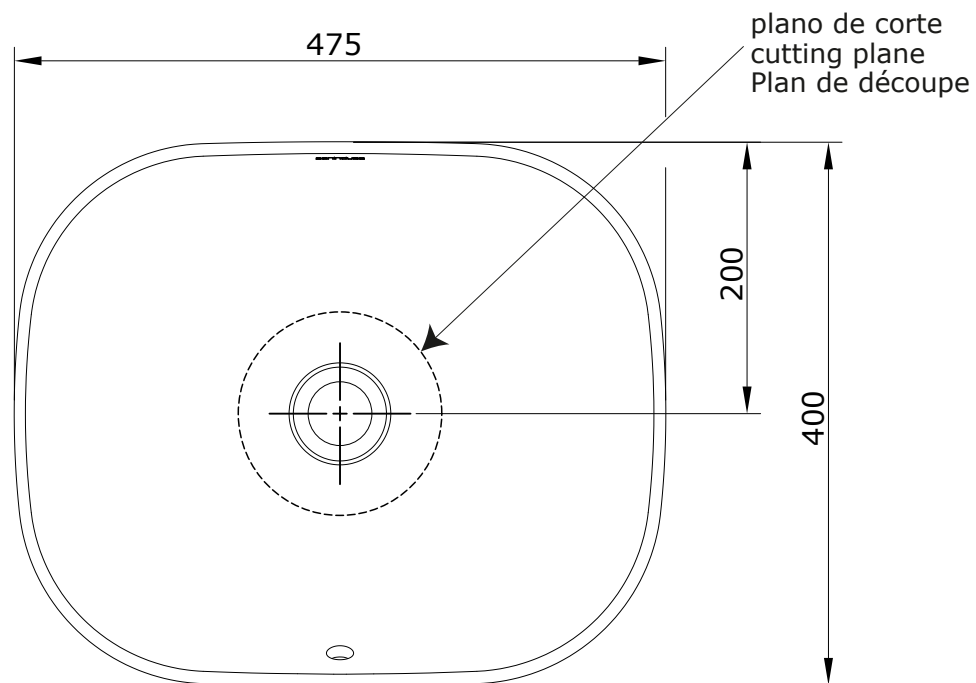

Sanibold
cod.: 137300
ver.: 02

descrição: lavatório 48x40
description: 48x40 basin
description: vasque 48x40

sanindusa®

Os produtos apresentados seguem especificações técnicas internas da SANINDUSA.
As medidas apresentadas estão sujeitas às tolerâncias e variações naturais da cerâmica pelo que serão sempre orientativas.
Reservamos o direito de fazer alterações técnicas que permitam melhorar a funcionalidade dos nossos produtos, sem aviso prévio.

The presented products follow technical specifications from SANINDUSA.
The dimensions of the pieces are subject to natural ceramic tolerances and variations and will be always orientative.
We reserve the right to introduce technical improvements in our products without previous advice.

Les produits présentés suivent les spécifications techniques internes de Sanindusa.
Les dimensions indiquées sont données à titre indicatif et bénéficient des tolérances usuelles de l'industrie de la céramique.
Nous nous réservons le droit de procéder aux modifications techniques, sans préavis, qui permettraient d'améliorer les fonctionnalités de nos produits.