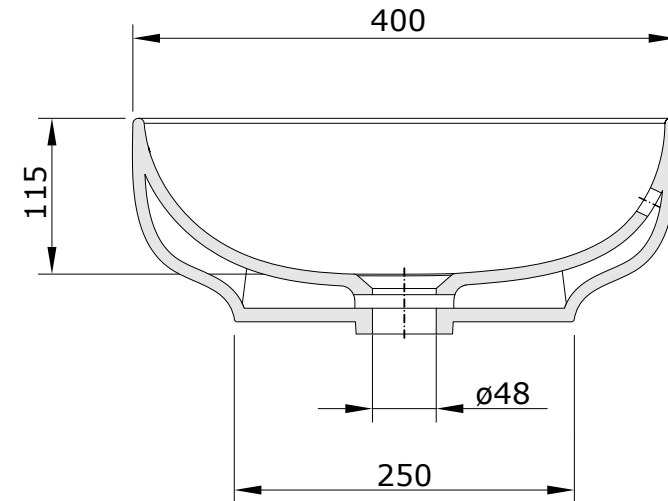

Sanibold
cod.: 137300
ver.: 02

descrição: lavatório 48x40
description: 48x40 basin
description: vasque 48x40

sanindusa®

Os produtos apresentados seguem especificações técnicas internas da SANINDUSA.
As medidas apresentadas estão sujeitas às tolerâncias e variações naturais da cerâmica pelo que serão sempre orientativas.
Reservamos o direito de fazer alterações técnicas que permitam melhorar a funcionalidade dos nossos produtos, sem aviso prévio.

The presented products follow technical specifications from SANINDUSA.
The dimensions of the pieces are subject to natural ceramic tolerances and variations and will be always orientative.
We reserve the right to introduce technical improvements in our products without previous advice.

Les produits présentés suivent les spécifications techniques internes de Sanindusa.
Les dimensions indiquées sont données à titre indicatif et bénéficient des tolérances usuelles de l'industrie de la céramique.
Nous nous réservons le droit de procéder aux modifications techniques, sans préavis, qui permettraient d'améliorer les fonctionnalités de nos produits.