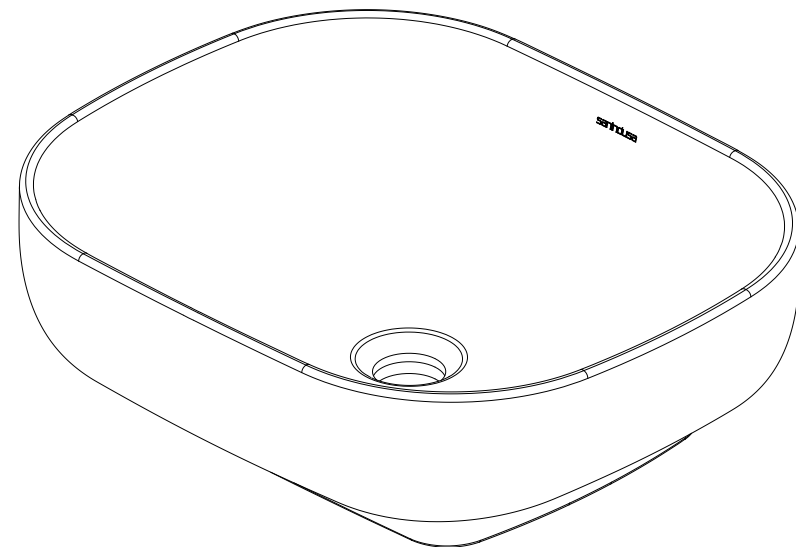

Sanibold
cod.: 137300
ver.: 02

descrição: lavatório 48x40
description: 48x40 basin
description: vasque 48x40

sanindusa®

Os produtos apresentados seguem especificações técnicas internas da SANINDUSA.
As medidas apresentadas estão sujeitas às tolerâncias e variações naturais da cerâmica pelo que serão sempre orientativas.
Reservamos o direito de fazer alterações técnicas que permitam melhorar a funcionalidade dos nossos produtos, sem aviso prévio.

The presented products follow technical specifications from SANINDUSA.
The dimensions of the pieces are subject to natural ceramic tolerances and variations and will be always orientative.
We reserve the right to introduce technical improvements in our products without previous advice.