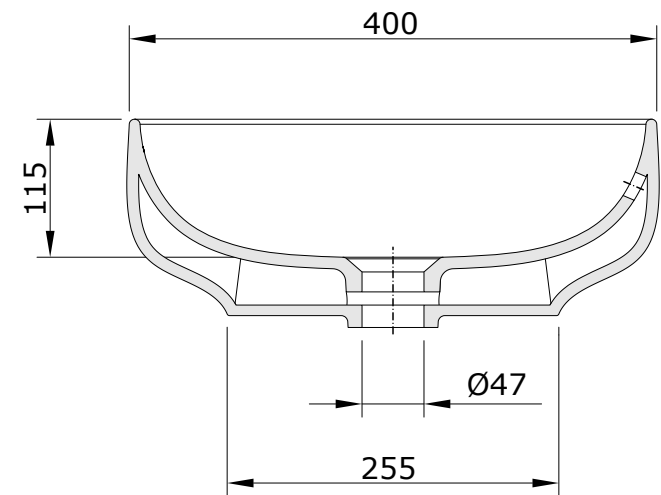

Sanibold  
cod.: 137310  
ver.: 02

descrição: lavatório 60x40  
description: 60x40 basin  
description: vasque 60x40

sanindusa®

Os produtos apresentados seguem especificações técnicas internas da SANINDUSA.  
As medidas apresentadas estão sujeitas às tolerâncias e variações naturais da cerâmica pelo que serão sempre orientativas.  
Reservamos o direito de fazer alterações técnicas que permitam melhorar a funcionalidade dos nossos produtos, sem aviso prévio.

The presented products follow technical specifications from SANINDUSA.  
The dimensions of the pieces are subject to natural ceramic tolerances and variations and will be always orientative.  
We reserve the right to introduce technical improvements in our products without previous advice.

Les produits présentés suivent les spécifications techniques internes de Sanindusa.  
Les dimensions indiquées sont données à titre indicatif et bénéficient des tolérances usuelles de l'industrie de la céramique.  
Nous nous réservons le droit de procéder aux modifications techniques, sans préavis, qui permettraient d'améliorer les fonctionnalités de nos produits.