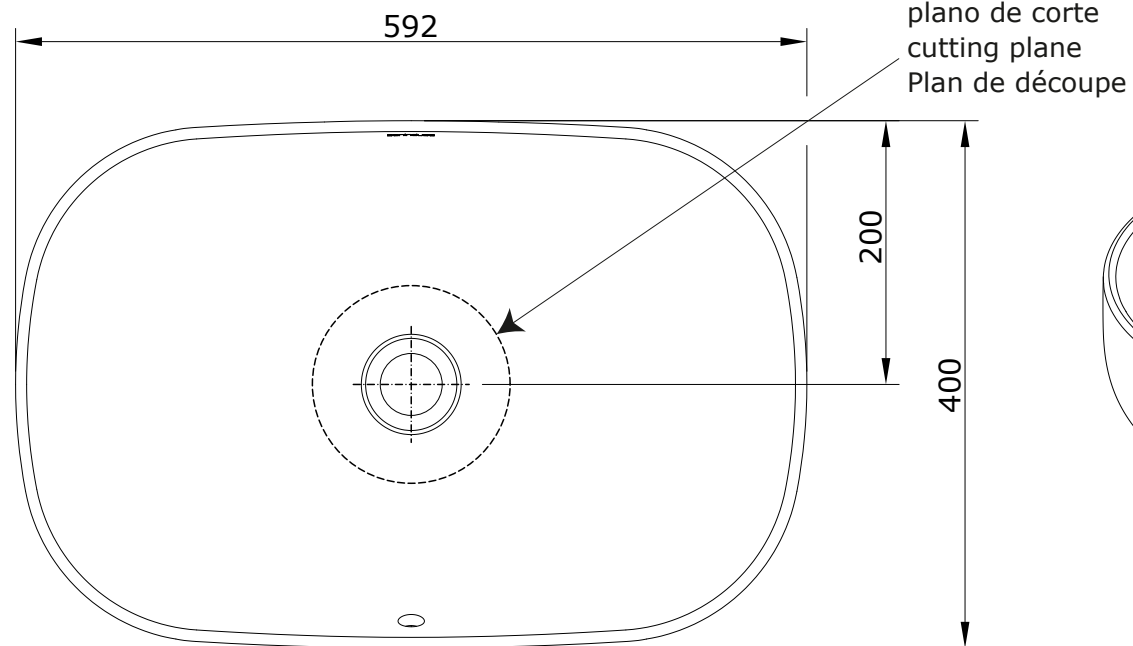

Sanibold  
cod.: 137310  
ver.: 02

descrição: lavatório 60x40  
description: 60x40 basin  
description: vasque 60x40

sanindusa®

Os produtos apresentados seguem especificações técnicas internas da SANINDUSA.  
As medidas apresentadas estão sujeitas às tolerâncias e variações naturais da cerâmica pelo que serão sempre orientativas.  
Reservamos o direito de fazer alterações técnicas que permitam melhorar a funcionalidade dos nossos produtos, sem aviso prévio.

The presented products follow technical specifications from SANINDUSA.  
The dimensions of the pieces are subject to natural ceramic tolerances and variations and will be always orientative.  
We reserve the right to introduce technical improvements in our products without previous advice.

Les produits présentés suivent les spécifications techniques internes de Sanindusa.  
Les dimensions indiquées sont données à titre indicatif et bénéficient des tolérances usuelles de l'industrie de la céramique.  
Nous nous réservons le droit de procéder aux modifications techniques, sans préavis, qui permettraient d'améliorer les fonctionnalités de nos produits.