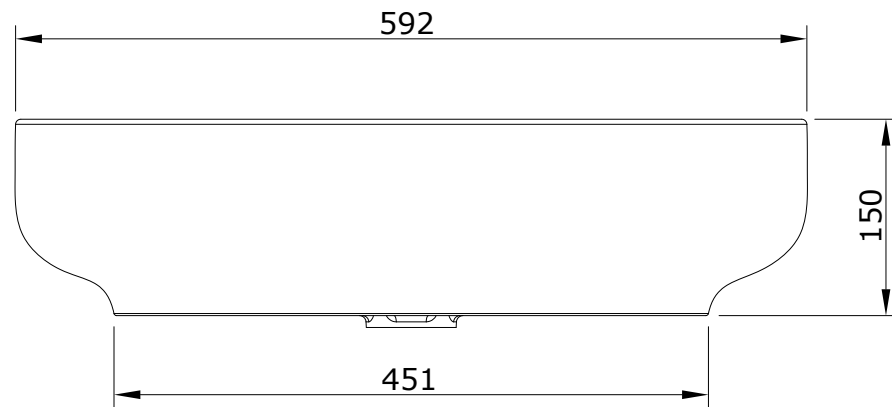

Sanibold  
cod.: 137310  
ver.: 02

descrição: lavatório 60x40  
description: 60x40 basin  
description: vasque 60x40

sanindusa®

Os produtos apresentados seguem especificações técnicas internas da SANINDUSA.  
As medidas apresentadas estão sujeitas às tolerâncias e variações naturais da cerâmica pelo que serão sempre orientativas.  
Reservamos o direito de fazer alterações técnicas que permitam melhorar a funcionalidade dos nossos produtos, sem aviso prévio.

The presented products follow technical specifications from SANINDUSA.  
The dimensions of the pieces are subject to natural ceramic tolerances and variations and will be always orientative.  
We reserve the right to introduce technical improvements in our products without previous advice.

Les produits présentés suivent les spécifications techniques internes de Sanindusa.  
Les dimensions indiquées sont données à titre indicatif et bénéficient des tolérances usuelles de l'industrie de la céramique.  
Nous nous réservons le droit de procéder aux modifications techniques, sans préavis, qui permettraient d'améliorer les fonctionnalités de nos produits.