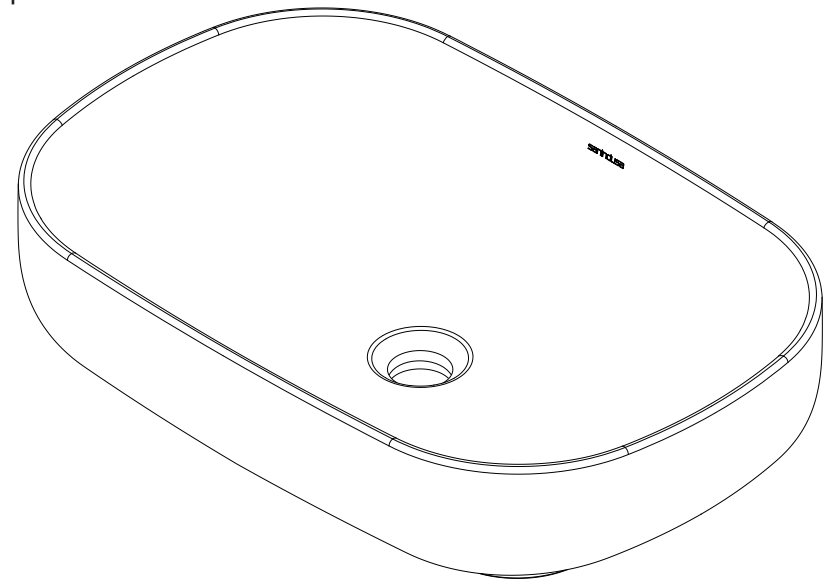

Sanibold  
cod.: 137310  
ver.: 02

descrição: lavatório 60x40  
description: 60x40 basin  
description: vasque 60x40

sanindusa®

Os produtos apresentados seguem especificações técnicas internas da SANINDUSA.  
As medidas apresentadas estão sujeitas às tolerâncias e variações naturais da cerâmica pelo que serão sempre orientativas.  
Reservamos o direito de fazer alterações técnicas que permitam melhorar a funcionalidade dos nossos produtos, sem aviso prévio.

The presented products follow technical specifications from SANINDUSA.  
The dimensions of the pieces are subject to natural ceramic tolerances and variations and will be always orientative.  
We reserve the right to introduce technical improvements in our products without previous advice.