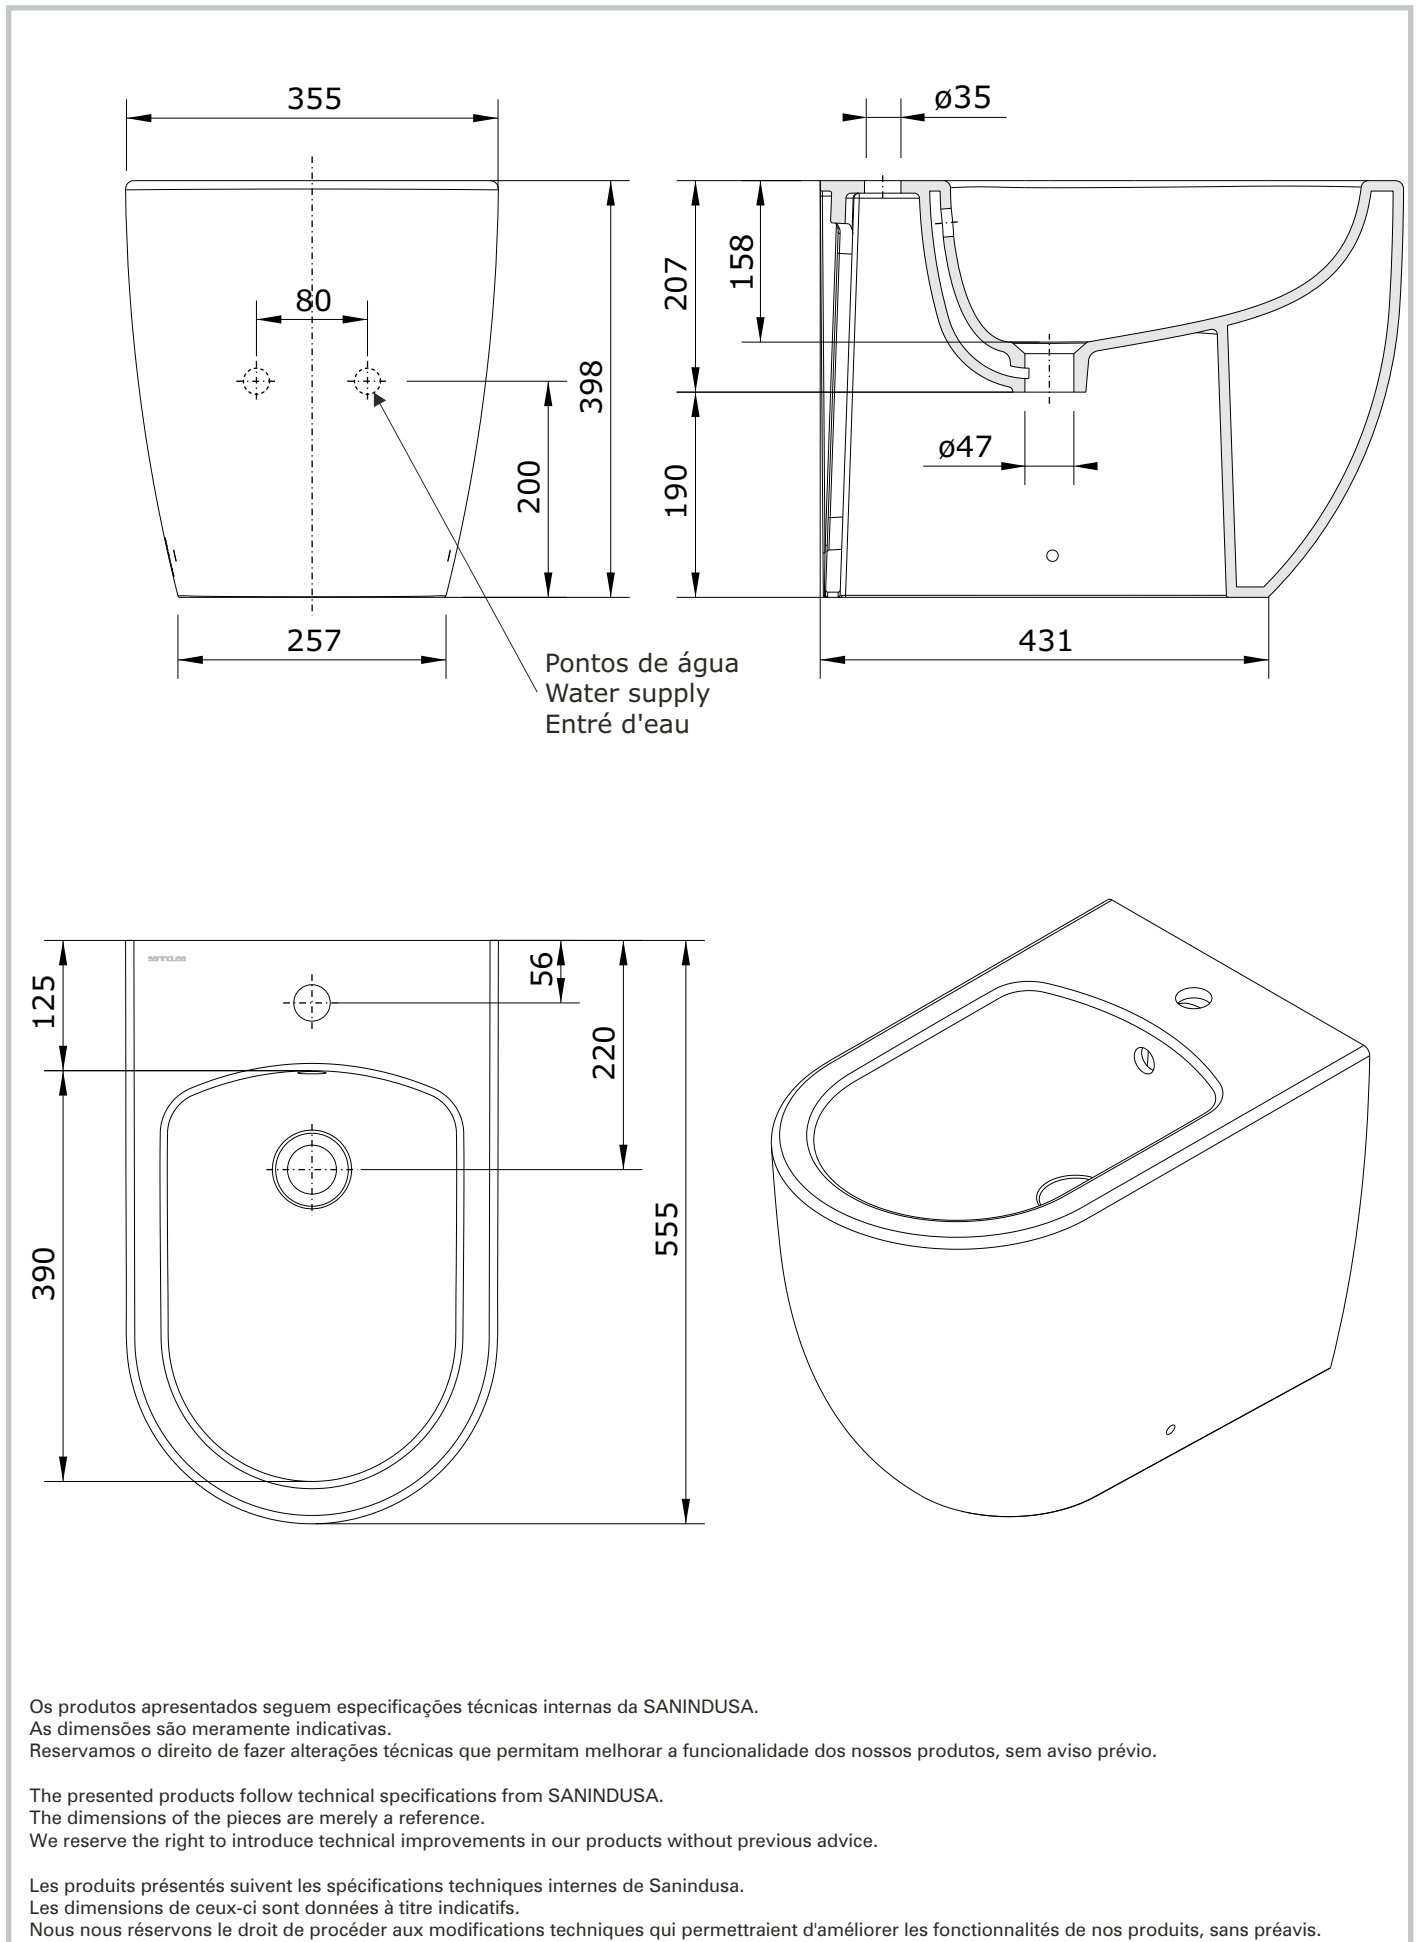

Sanibold
cod.: 137410
ver.: 02

descrição: bidé compacto
description: back to wall bidet
description: bidet compact

sanindusa®

Os produtos apresentados seguem especificações técnicas internas da SANINDUSA.
As dimensões são meramente indicativas.