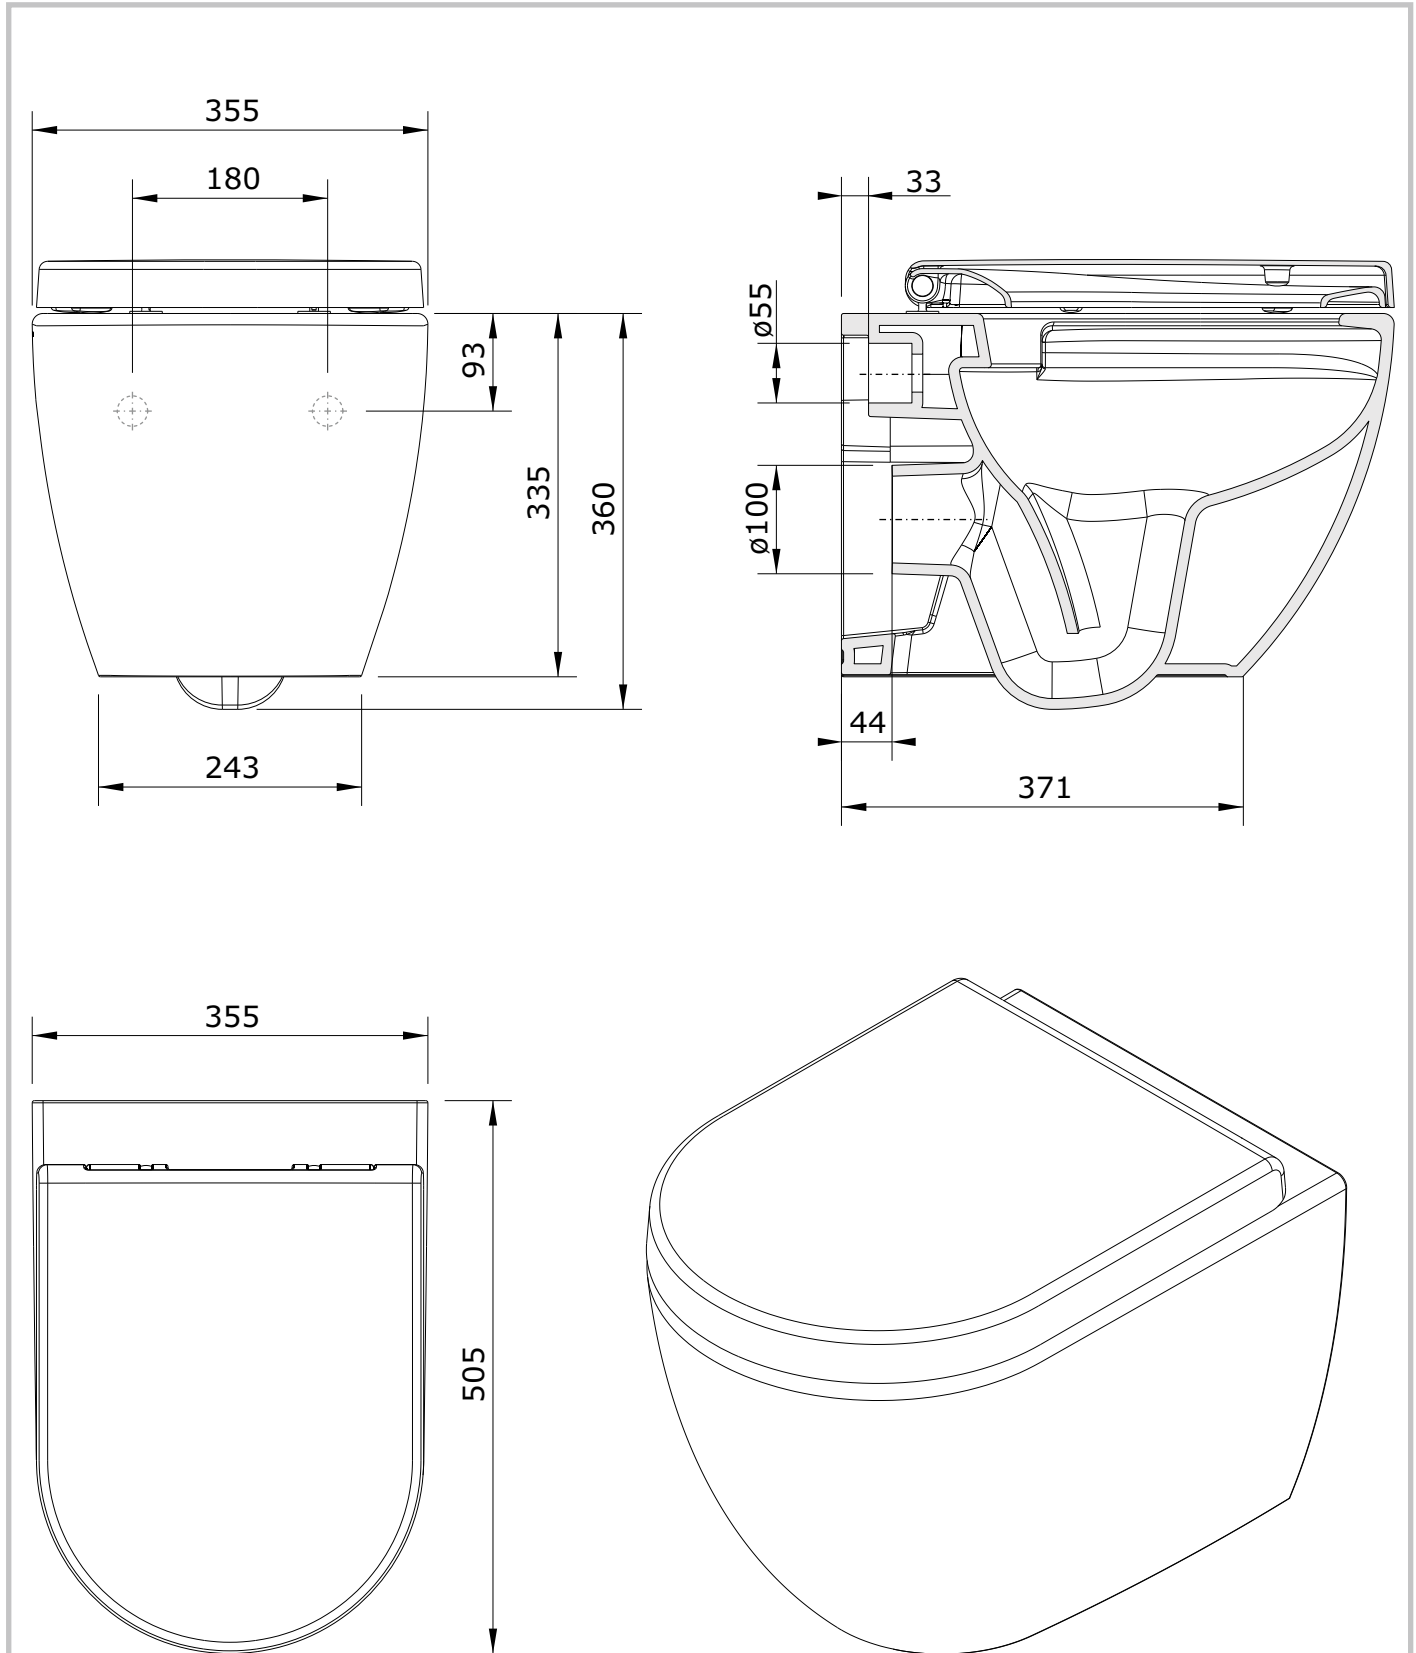

Sanibold
cod.: 137934
ver.: 00

descrição: pack sanita suspensa rimflush 50
description: complet set 50 wall hung rimflush
description: pack cuvette suspendue rimflush 50

sanindusa®

Os produtos apresentados seguem especificações técnicas internas da SANINDUSA.
As dimensões são meramente indicativas.