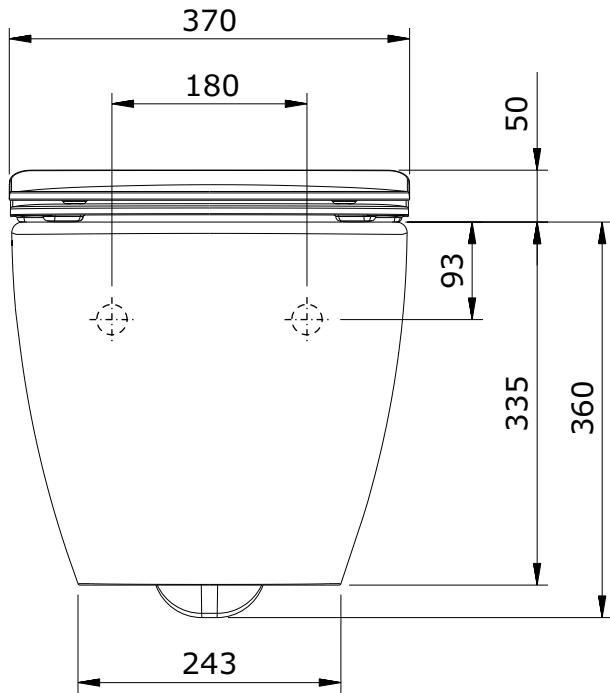

Sanibold  
cod.: 137938  
ver.: 00

descrição: pack sanita suspensa rimflush com tampo fino **sanindusa**<sup>®</sup>  
description: complet set rimflush wall-hung toilet with slim toilet seat  
description: pack cuvette suspendue rimflush avec abattant slim

Os produtos apresentados seguem especificações técnicas internas da SANINDUSA.  
As dimensões são meramente indicativas.

Reservamos o direito de fazer alterações técnicas que permitam melhorar a funcionalidade dos nossos produtos, sem aviso prévio.