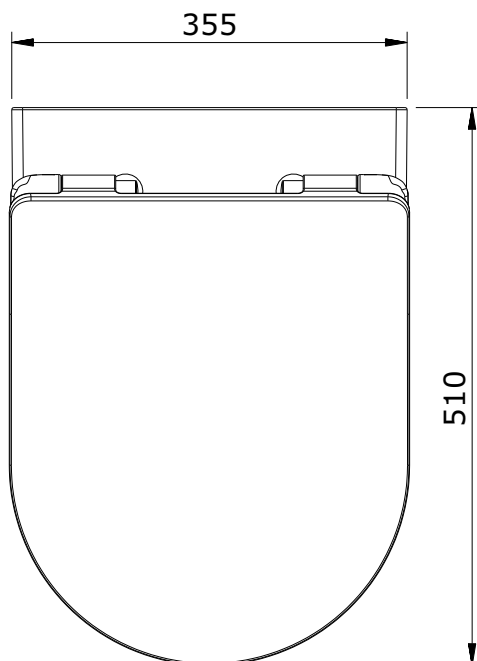

Sanibold  
cod.: 137938  
ver.: 00

descrição: pack sanita suspensa rimflush com tampo fino **sanindusa**<sup>®</sup>  
description: complet set rimflush wall-hung toilet with slim toilet seat  
description: pack cuvette suspendue rimflush avec abattant slim

Os produtos apresentados seguem especificações técnicas internas da SANINDUSA.  
As dimensões são meramente indicativas.

Reservamos o direito de fazer alterações técnicas que permitam melhorar a funcionalidade dos nossos produtos, sem aviso prévio.