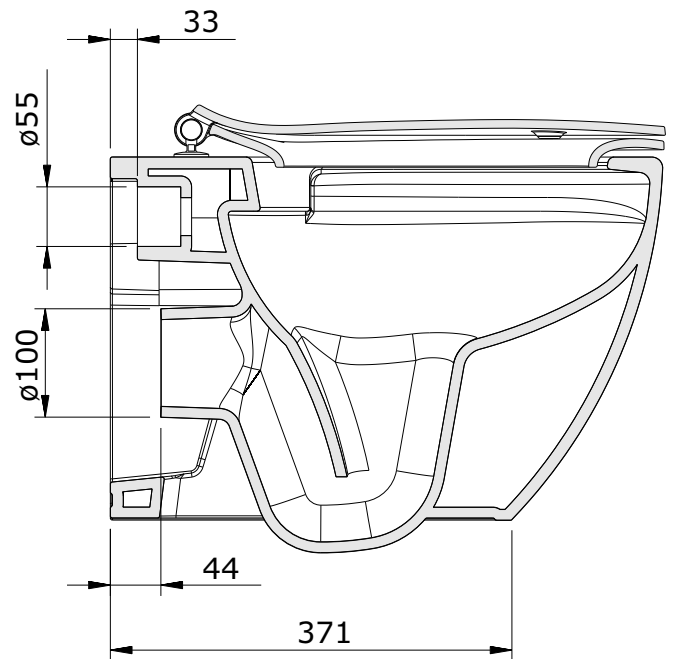

Sanibold  
cod.: 137938  
ver.: 00

descrição: pack sanita suspensa rimflush com tampo fino **sanindusa**<sup>®</sup>  
description: complet set rimflush wall-hung toilet with slim toilet seat  
description: pack cuvette suspendue rimflush avec abattant slim

Os produtos apresentados seguem especificações técnicas internas da SANINDUSA.  
As dimensões são meramente indicativas.

Reservamos o direito de fazer alterações técnicas que permitam melhorar a funcionalidade dos nossos produtos, sem aviso prévio.