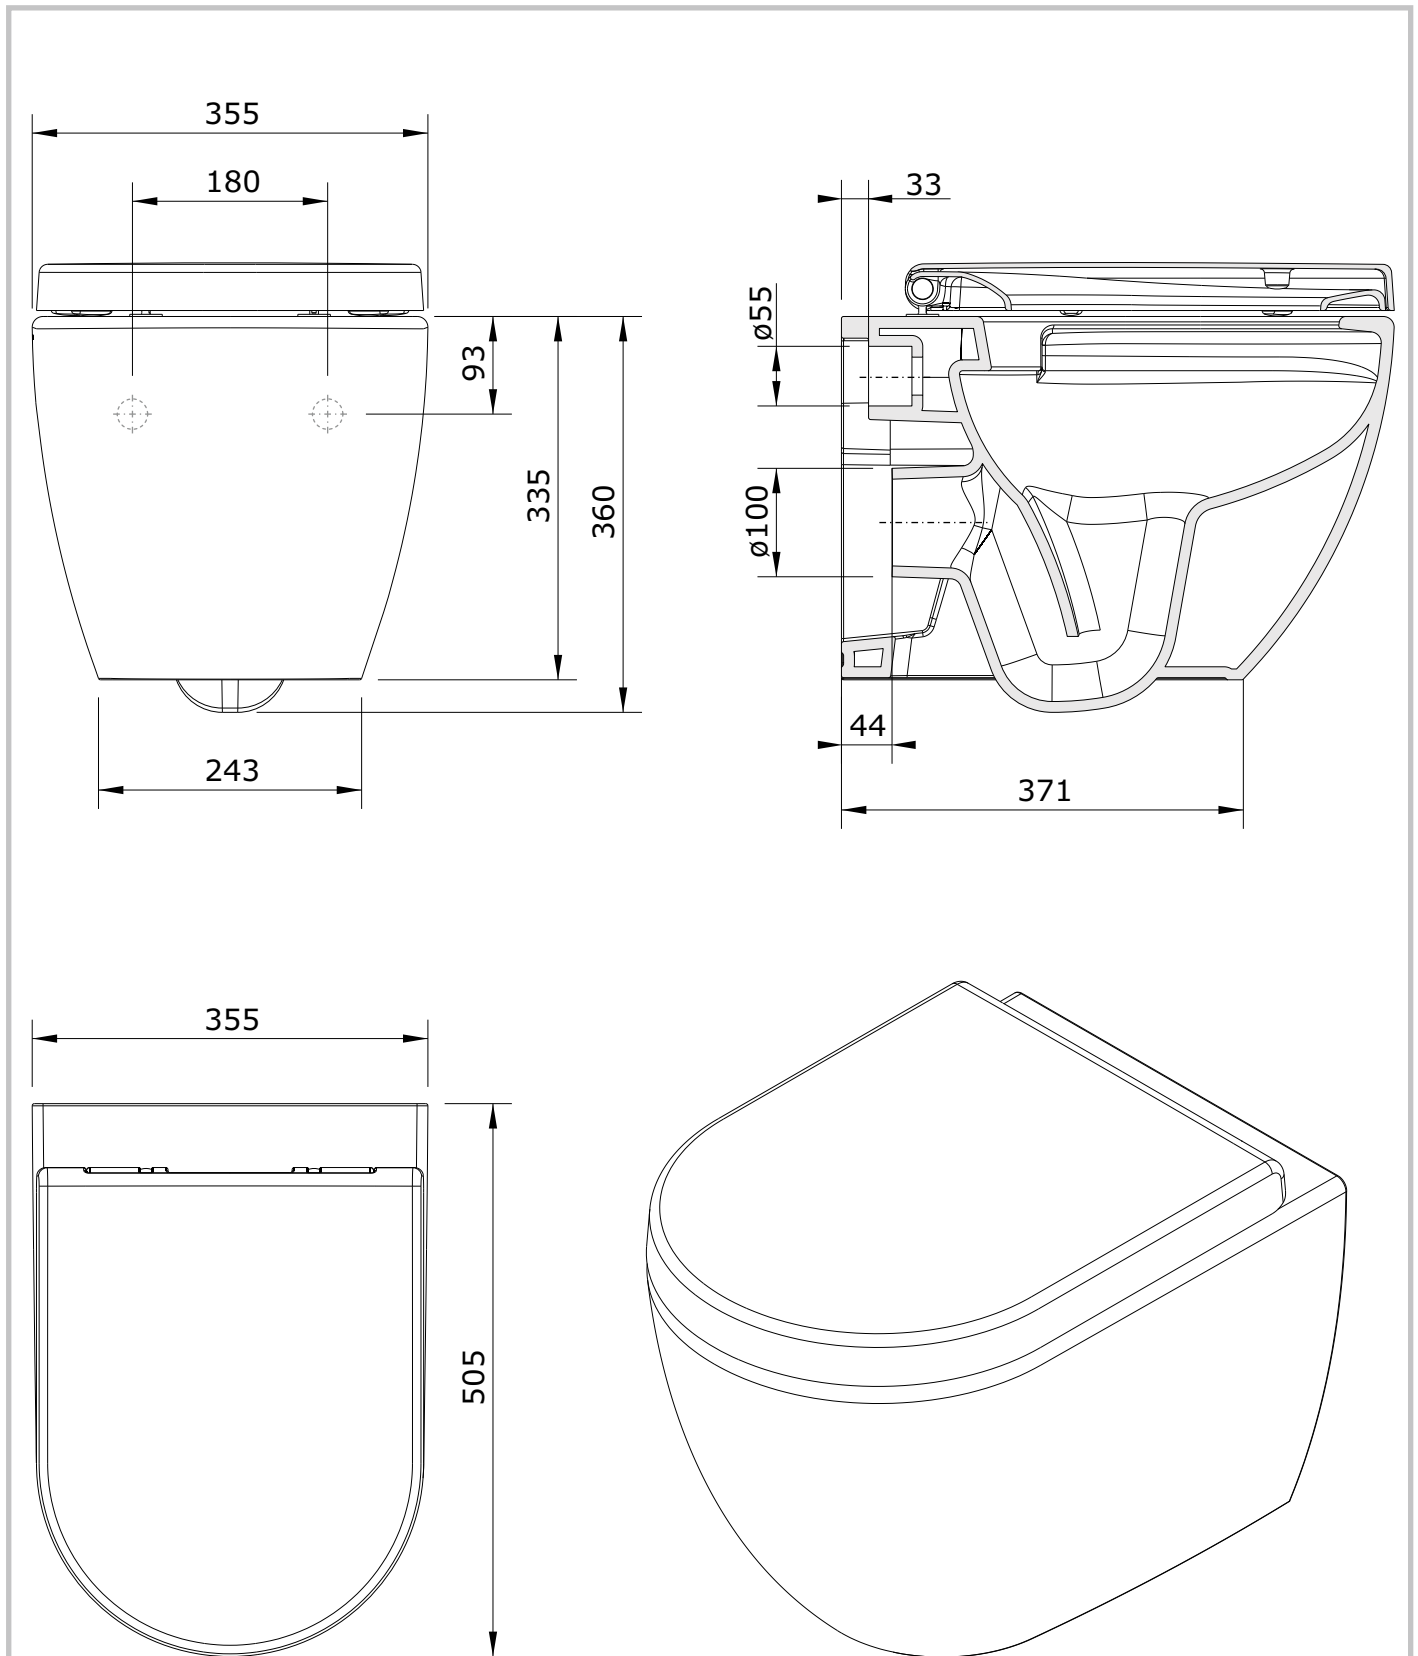

Sanibold
cod.: 137949
ver.: 00

descrição: pack sanita suspensa rimflush 50
description: complet set 50 wall hung rimflush
description: pack cuvette suspendue rimflush 50

sanindusa®

Os produtos apresentados seguem especificações técnicas internas da SANINDUSA.
As dimensões são meramente indicativas.