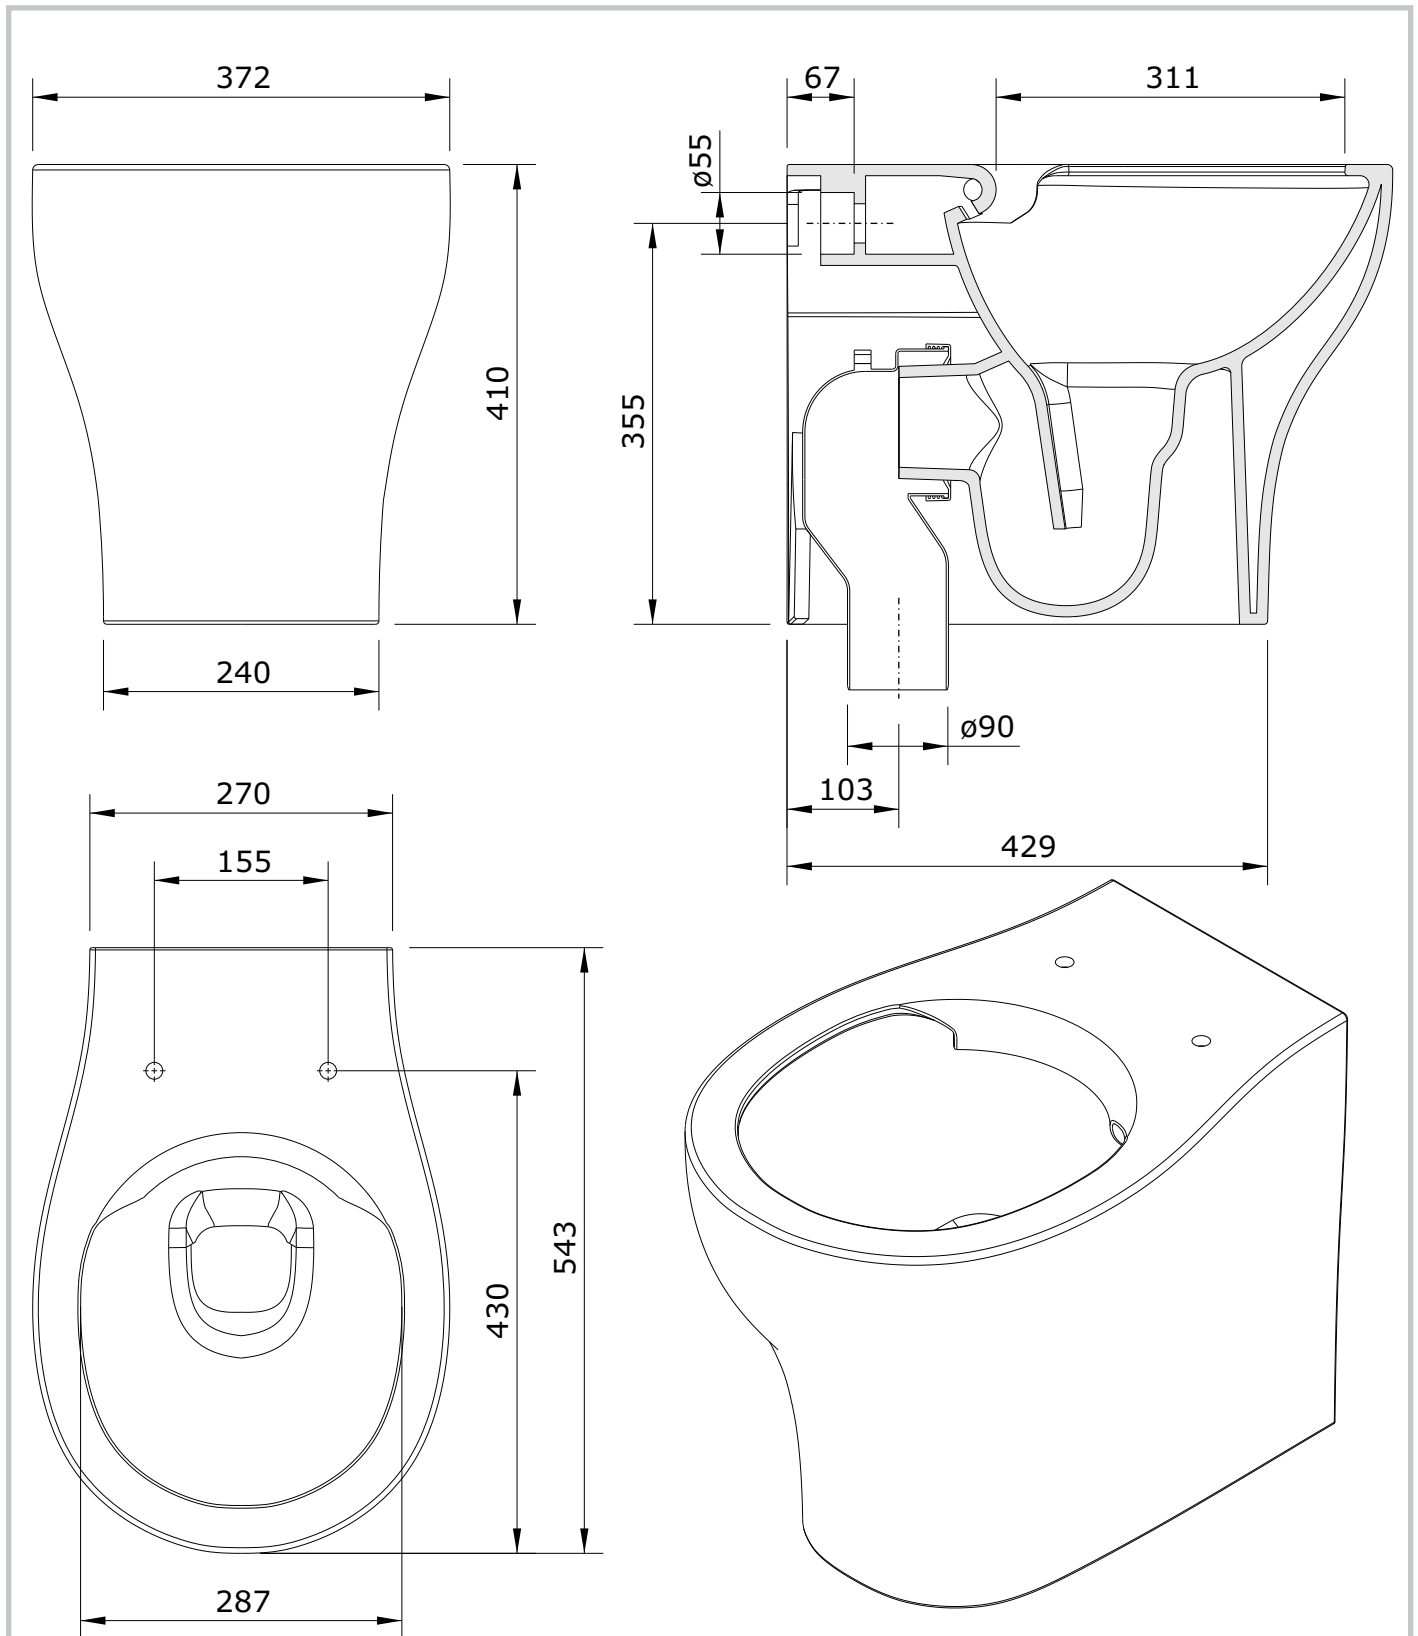

Sanproject  
cod.: 139011  
ver.: 01

descrição: sanita simples d/c rimflush  
description: F/D low level toilet  
description: cuvette simple S/V

sanindusa®

Os produtos apresentados seguem especificações técnicas internas da SANINDUSA.

The presented products follow technical specifications from SANINDUSA.

The dimensions of the pieces are subject to natural ceramic tolerances and variations and will be always orientative.

We reserve the right to introduce technical improvements in our products without previous advice.

Les produits présentés suivent les spécifications techniques internes de Sanindusa.

Les dimensions indiquées sont données à titre indicatif et bénéficient des tolérances usuelles de l'industrie de la céramique.