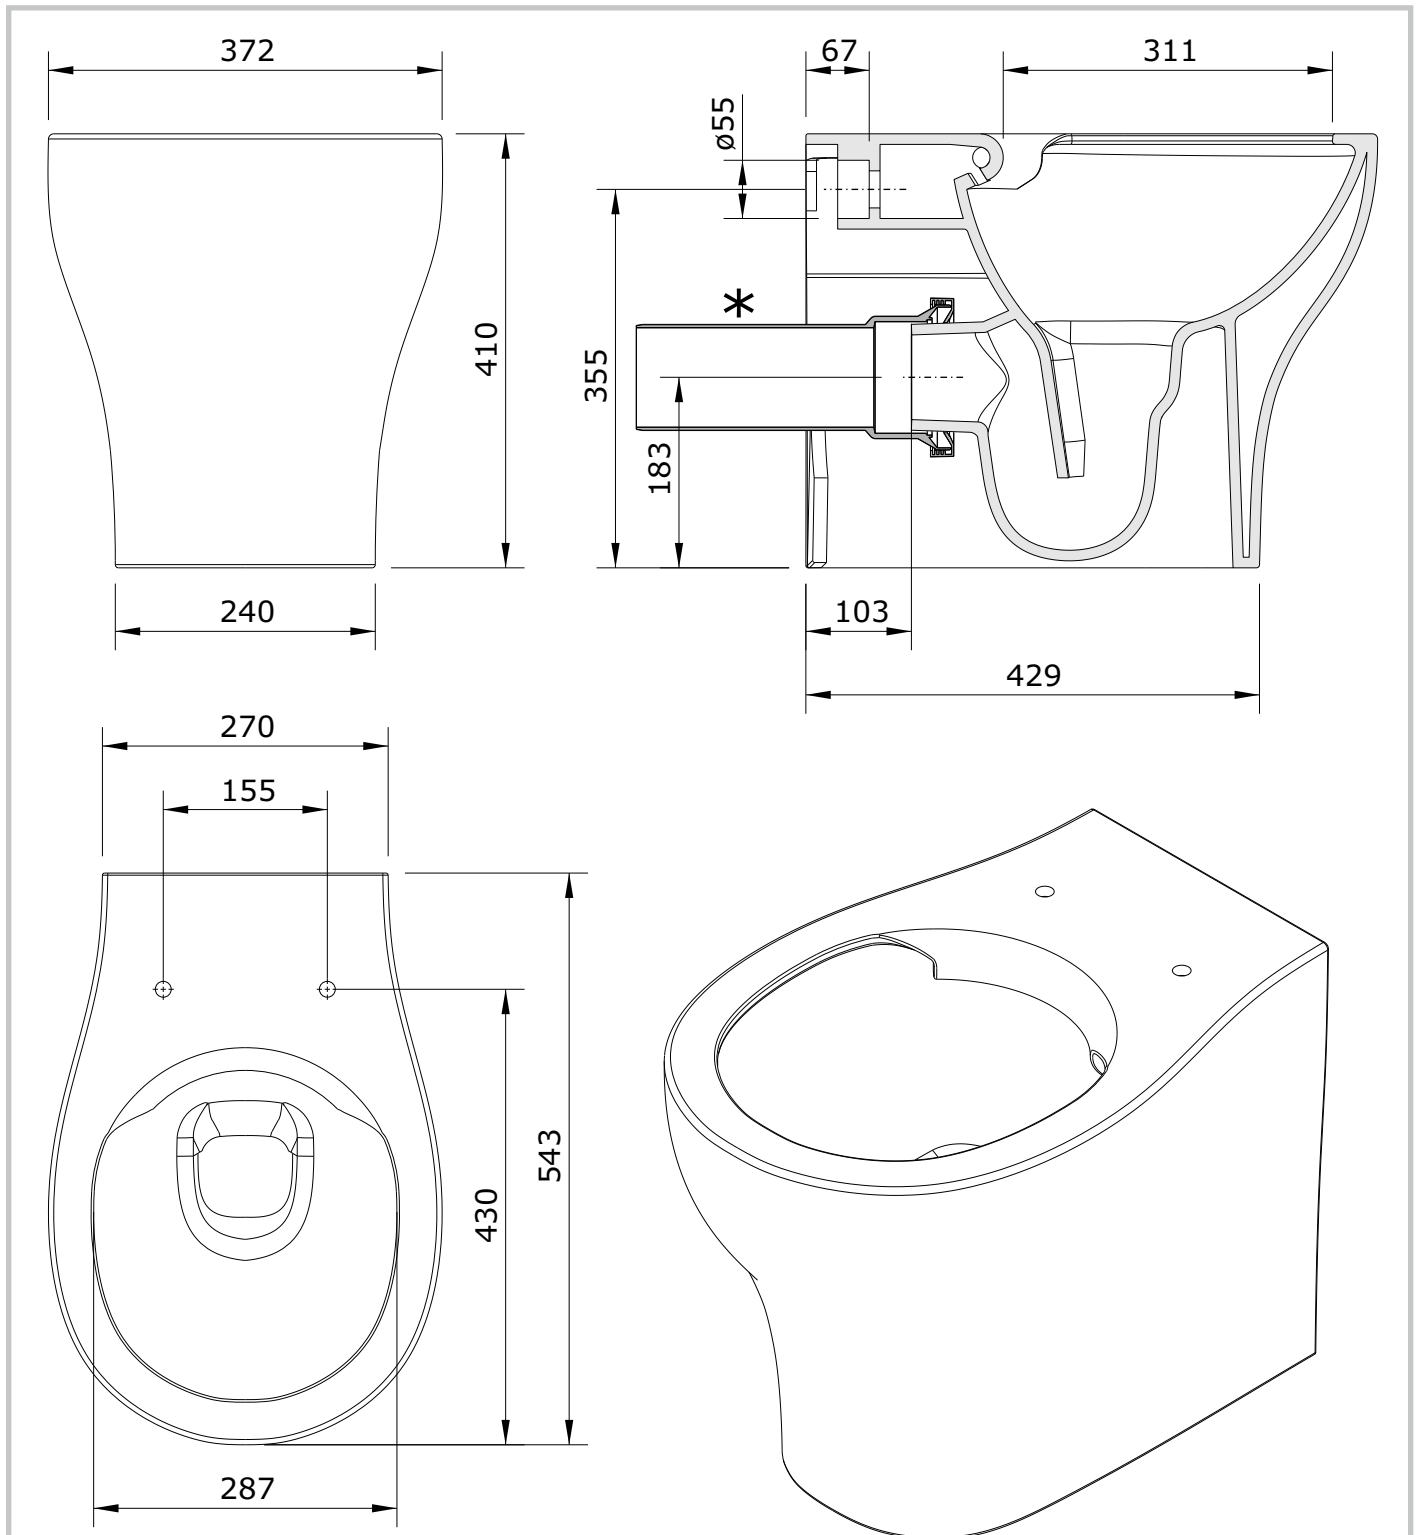

Sanproject  
cod.: 139012  
ver.: 00

descrição: sanita simples rimflush  
description: W/D low level toilet  
description: cuvette simple S/H

sanindusa®

- \* Tubo de descarga à parede não incluído.
- \* "P" trap pan connector not included.
- \* Pipe d'évacuation S/H non incluse.

Os produtos apresentados seguem especificações técnicas internas da SANINDUSA.  
As medidas apresentadas estão sujeitas às tolerâncias e variações naturais da cerâmica pelo que serão sempre orientativas.  
Reservamos o direito de fazer alterações técnicas que permitam melhorar a funcionalidade dos nossos produtos, sem aviso prévio.

The presented products follow technical specifications from SANINDUSA.  
The dimensions of the pieces are subject to natural ceramic tolerances and variations and will be always orientative.  
We reserve the right to introduce technical improvements in our products without previous advice.

Les produits présentés suivent les spécifications techniques internes de Sanindusa.  
Les dimensions indiquées sont données à titre indicatif et bénéficient des tolérances usuelles de l'industrie de la céramique.  
Nous nous réservons le droit de procéder aux modifications techniques, sans préavis, qui permettraient d'améliorer les fonctionnalités de nos produits.