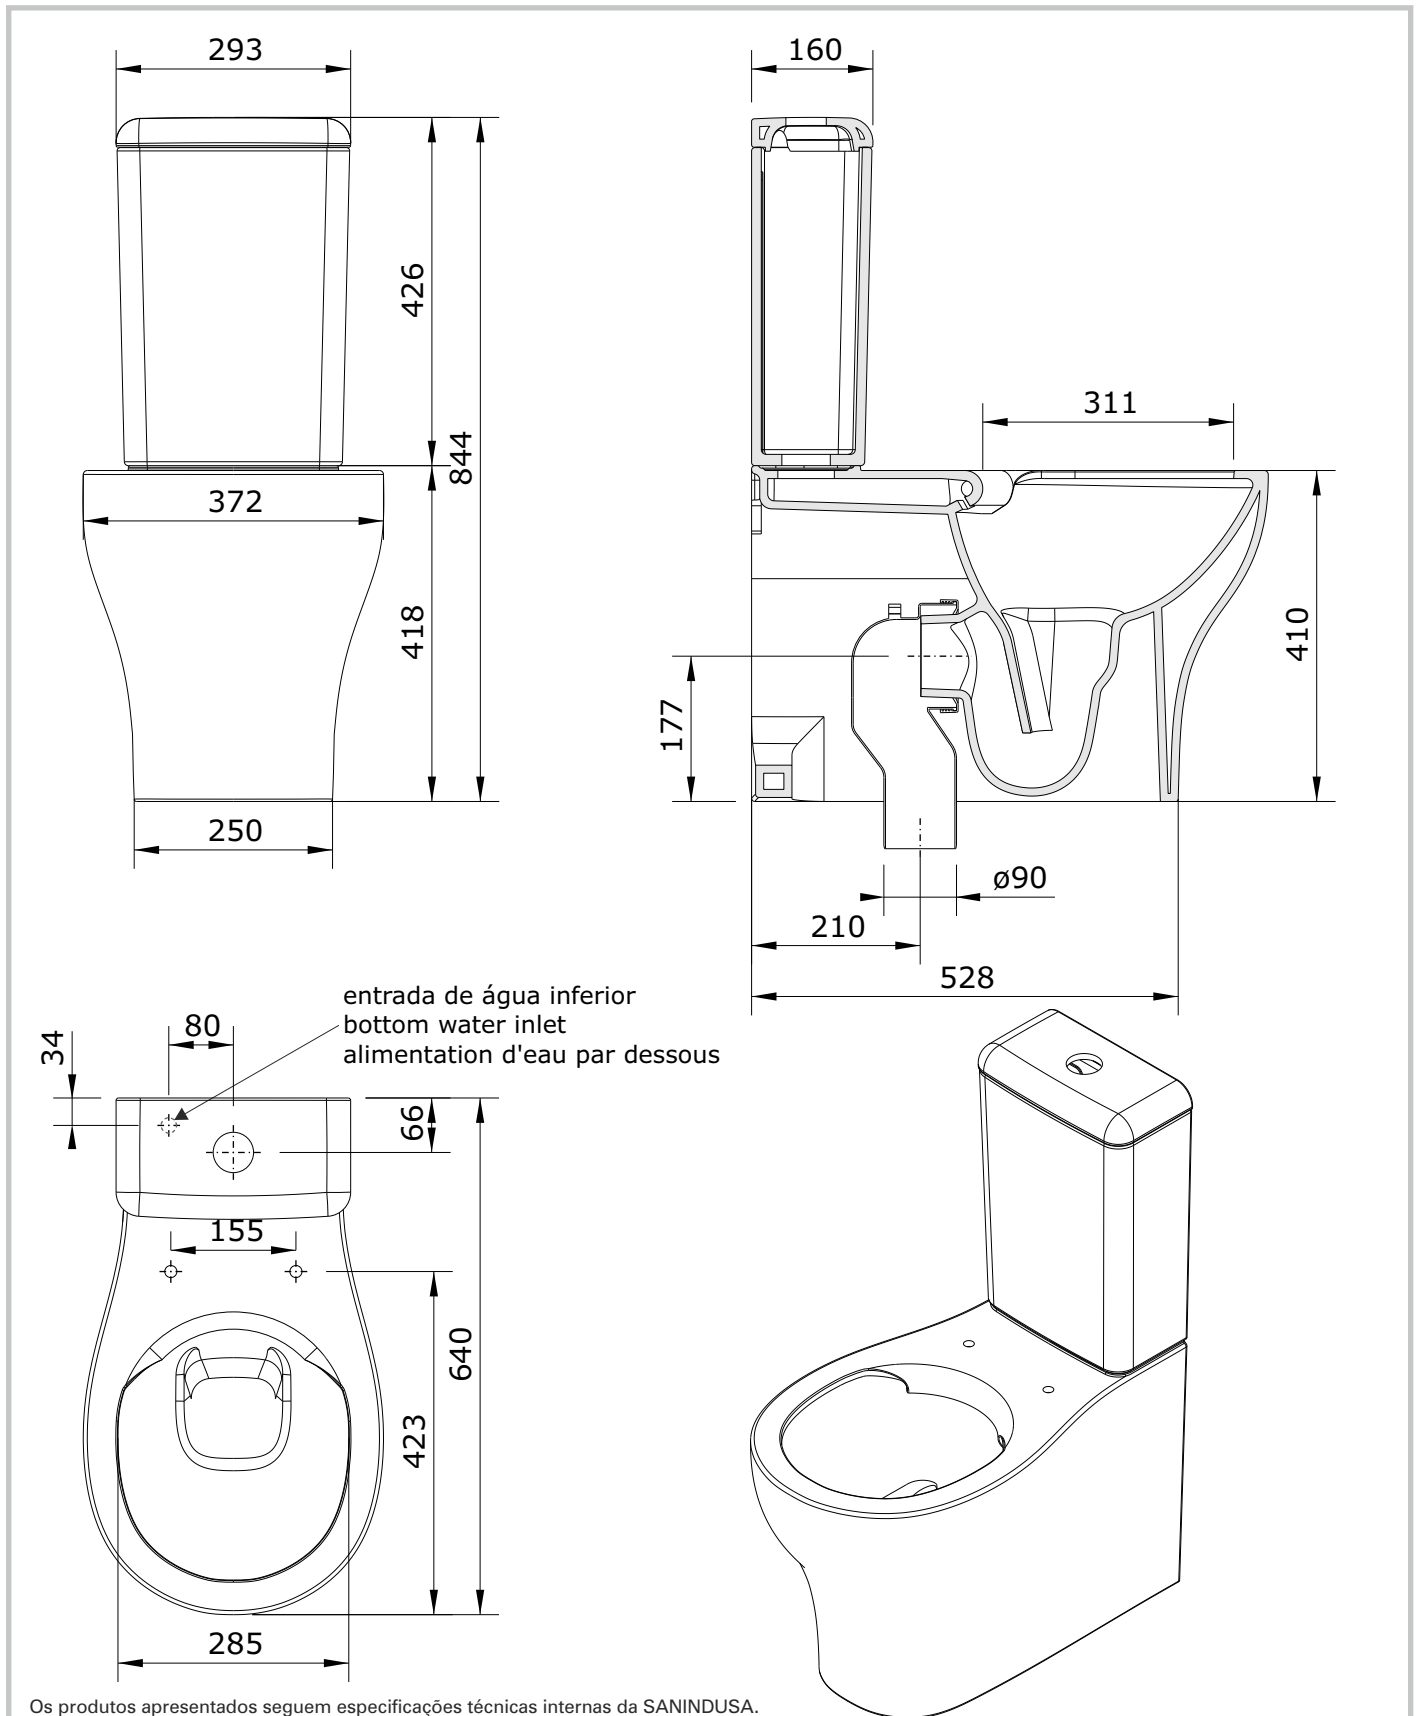

Sanproject
cod.: 139021
ver.: 00

descrição: sanita compacta rimflush dc
description: rimflush F/D close coupled toilet
description: cuvette sur pied S/V rimflush

sanindusa®

entrada de água inferior
bottom water inlet
alimentation d'eau par dessous

Os produtos apresentados seguem especificações técnicas internas da SANINDUSA.

As medidas apresentadas estão sujeitas às tolerâncias e variações naturais da cerâmica pelo que serão sempre orientativas.