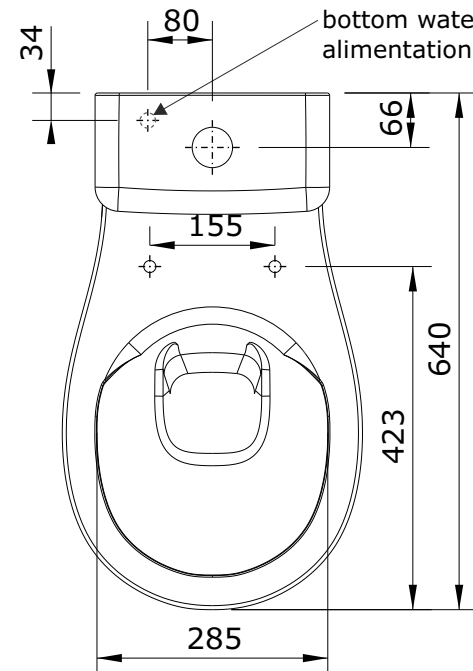

Sanproject
cod.: 139021
ver.: 00

descrição: sanita compacta rimflush dc
description: rimflush F/D close coupled toilet
description: cuvette sur pied S/V rimflush

sanindusa®

entrada de água inferior
bottom water inlet
alimentation d'eau par dessous

Os produtos apresentados seguem especificações técnicas internas da SANINDUSA.

As medidas apresentadas estão sujeitas às tolerâncias e variações naturais da cerâmica pelo que serão sempre orientativas.

We reserve the right to introduce technical improvements in our products without previous advice.

Les produits présentés suivent les spécifications techniques internes de Sanindusa.

Les dimensions indiquées sont données à titre indicatif et bénéficient des tolérances usuelles de l'industrie de la céramique.