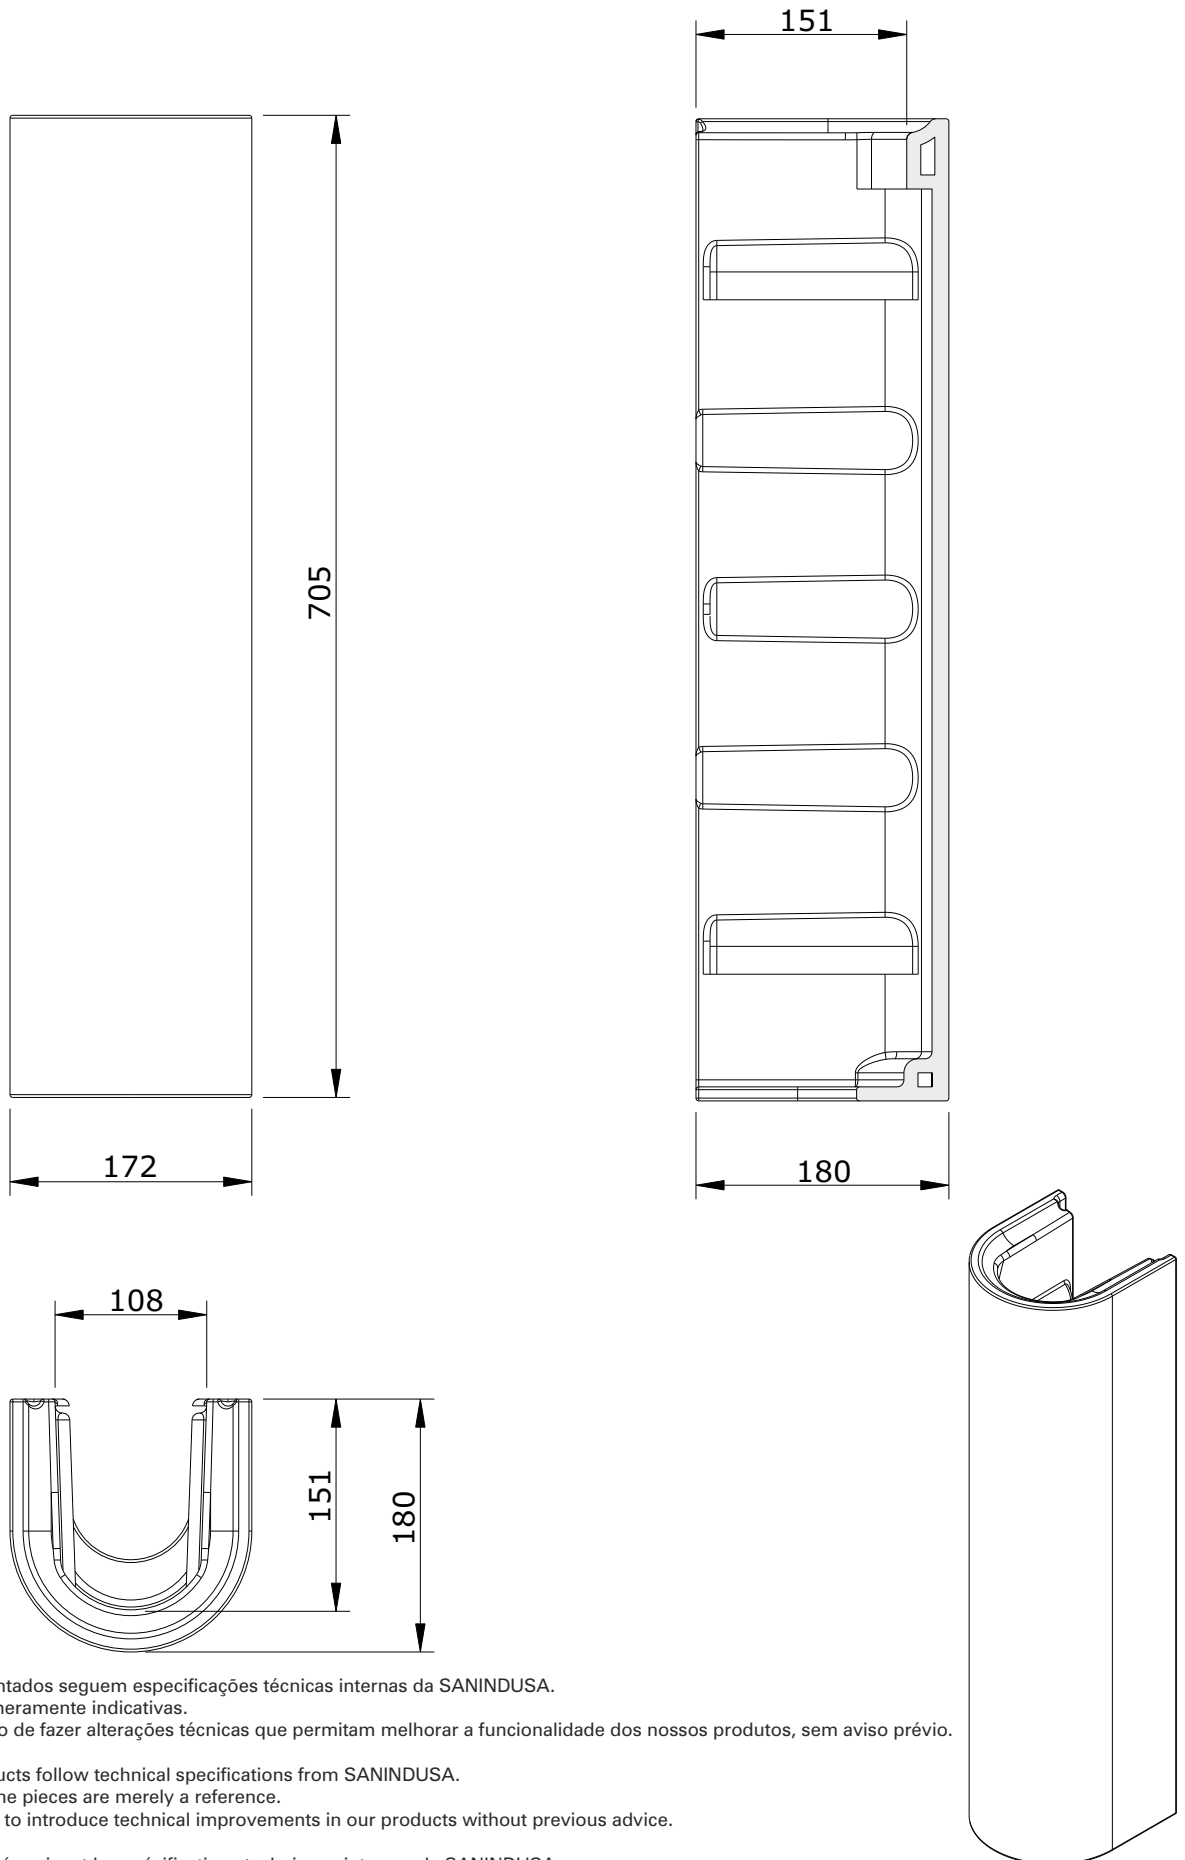

Sanproject
cod.: 139200
ver.: 00

descrição: coluna
description: pedestal
description: colonne

sanindusa®

Os produtos apresentados seguem especificações técnicas internas da SANINDUSA.
As dimensões são meramente indicativas.
Reservamos o direito de fazer alterações técnicas que permitam melhorar a funcionalidade dos nossos produtos, sem aviso prévio.

The presented products follow technical specifications from SANINDUSA.
The dimensions of the pieces are merely a reference.
We reserve the right to introduce technical improvements in our products without previous advice.