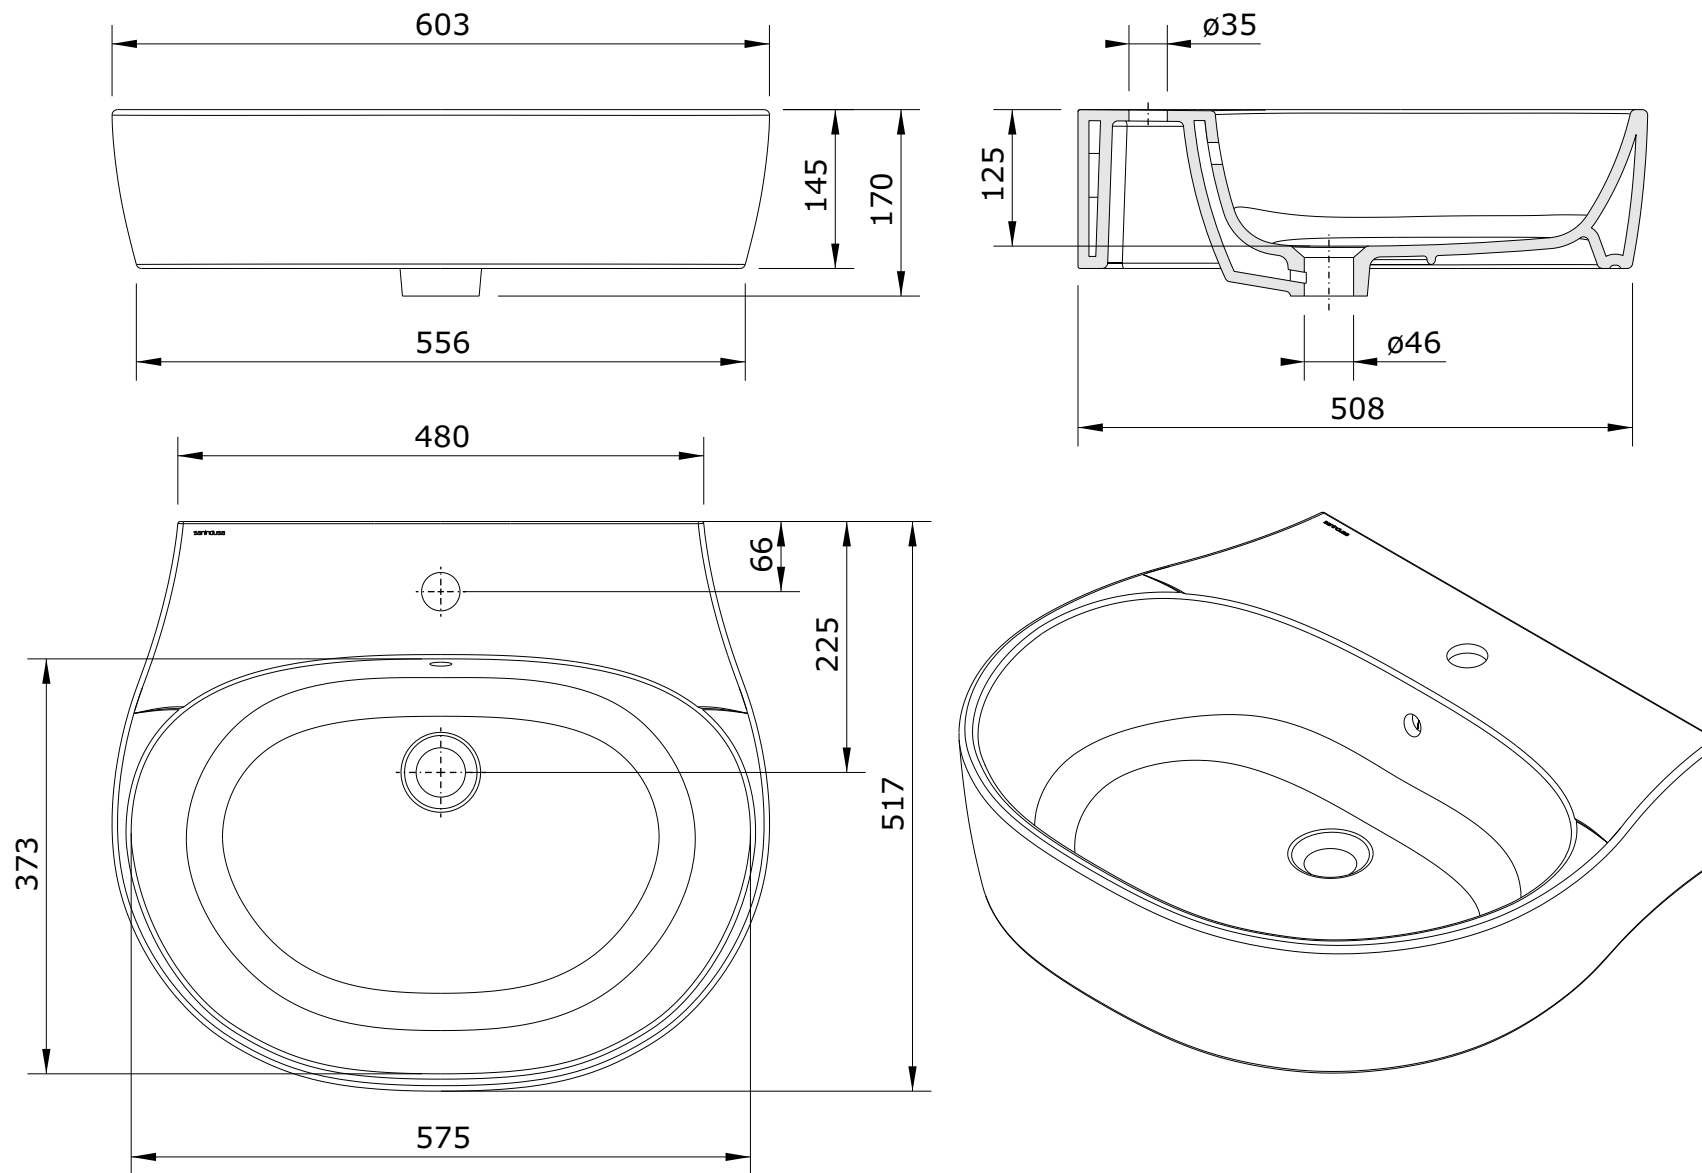

Sanproject
cod.: 139310
ver.: 00

descrição: lavatório 60
description: 60 washbasin
description: lavabo 60

sanindusa®

Os produtos apresentados seguem especificações técnicas internas da SANINDUSA.
As medidas apresentadas estão sujeitas às tolerâncias e variações naturais da cerâmica pelo que serão sempre orientativas.
Reservamos o direito de fazer alterações técnicas que permitam melhorar a funcionalidade dos nossos produtos, sem aviso prévio.

The presented products follow technical specifications from SANINDUSA.
The dimensions of the pieces are subject to natural ceramic tolerances and variations and will be always orientative.
We reserve the right to introduce technical improvements in our products without previous advice.

Les produits présentés suivent les spécifications techniques internes de Sanindusa.
Les dimensions indiquées sont données à titre indicatif et bénéficient des tolérances usuelles de l'industrie de la céramique.
Nous nous réservons le droit de procéder aux modifications techniques, sans préavis, qui permettraient d'améliorer les fonctionnalités de nos produits.