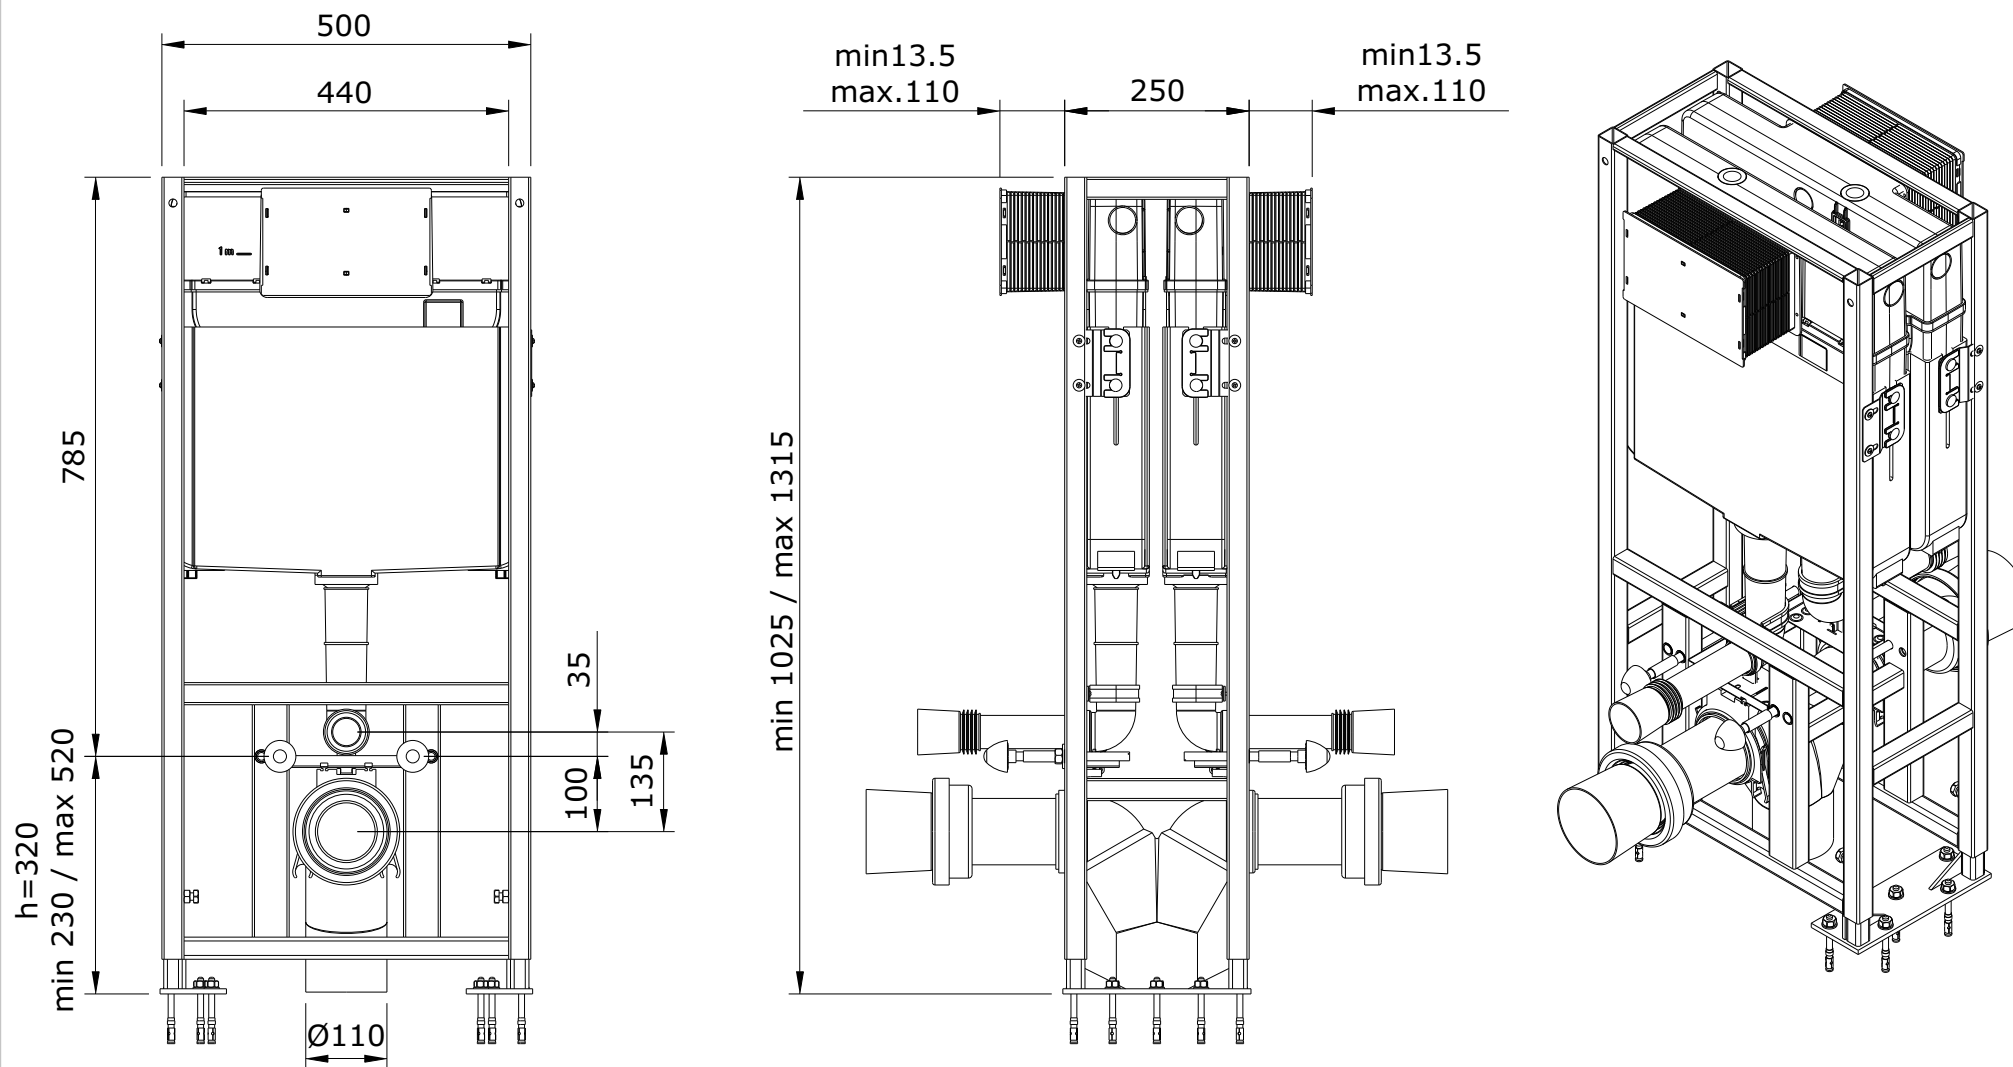

série: Sandouble    descrição: estrutura dupla para sanita suspensa

código: 411023    revisão: 00

sanindusa®

Os produtos apresentados seguem especificações técnicas internas da SANINDUSA.  
As dimensões são meramente indicativas.